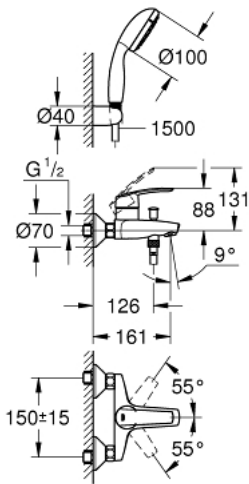

23 413 001 START ОДНОВАЖІЛЬНИЙ ЗМІШУВАЧ ДЛЯ ВАННИ 1/2"

ОПИС ПРОДУКТУ

- Колір: хром
- настінний монтаж
- металевий важіль
- GROHE SilkMove 35 мм керамічний картридж
- із обмежувачем температури
- регулювання витрати води
- GROHE LongLife поверхня
- автоматичний перемикач: ванна/душ
- душовий вихід 1/2" із вбудованим запірним клапаном
- аератор
- S-подібні з'єднання
- із душовим гарнітуром
- металеві настінні розетки
- Душовий набір Vitalio
- складається із:
 - ручний душ Vitalio Start 100 1 режим струменю (27 940 000)
 - настінний тримач для душу (27 958 000)
 - душовий шланг VitalioFlex Trend 1500 мм 1/2" x 1/2" (28 741)
- захист від зворотнього потоку

23 413 001 START ОДНОВАЖИЛЬНИЙ ЗМІШУВАЧ ДЛЯ ВАННИ 1/2"

ЗАПАСНІ ЧАСТИНИ , листопада 2014 – зараз

- 1: Важіль (Артикул запчастини 46898000)
- 2: Ковпачок (Артикул запчастини 46899000)
- 3: Картридж (Артикул запчастини 46374000)
- 4: Ручка перемикача (Артикул запчастини 65648000)
- 5: Перемикач (Артикул запчастини 65655000)
- 6: Зворотний клапан (Артикул запчастини 08565000)
- 7: Аератор (Артикул запчастини 13952000)
- 8: Гвинтове з'єднання 1/2" (Артикул запчастини 45044000)
- 9: S-з'єднання (Артикул запчастини 12075000)
- 9.1: Ущільнювач (Артикул запчастини 0138600M)
- 9.2: Розетка (Артикул запчастини 0221000M)
- 10: Фільтр для затримання бруду (Артикул запчастини 0700200M)
- 11: Подовжувач 3/4", 20 мм (Артикул запчастини 0713000M)*
- 12: Свічковий ключ (Артикул запчастини 19332000)*
- 13: Спеціальний ключ (Артикул запчастини 19377000)*