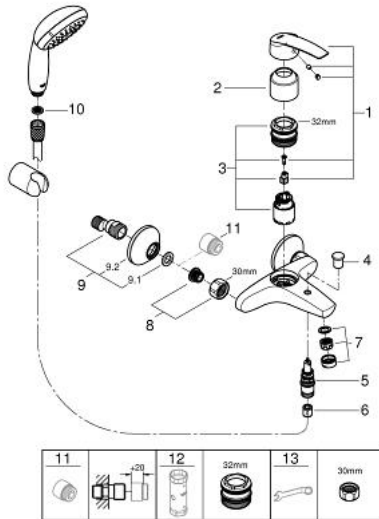

23 413 001 START ОДНОВАЖІЛЬНИЙ ЗМІШУВАЧ ДЛЯ ВАННИ 1/2"

ОПИС ПРОДУКТУ

- Колір: хром
- настінний монтаж
- металевий важіль
- GROHE SilkMove 35 мм керамічний картридж
- із обмежувачем температури
- регулювання витрати води
- GROHE LongLife поверхня
- автоматичний перемикач: ванна/душ
- душовий вихід 1/2" із вбудованим запірним клапаном
- аератор
- S-подібні з'єднання
- із душовим гарнітуром
- металеві настінні розетки
- Душовий набір Vitalio
- складається із:
 - ручний душ Vitalio Start 100 1 режим струменю (27 940 000)
 - настінний тримач для душу (27 958 000)
 - душовий шланг VitalioFlex Trend 1500 мм 1/2" x 1/2" (28 741)
- захист від зворотнього потоку

23 413 001 START ОДНОВАЖИЛЬНИЙ ЗМІШУВАЧ ДЛЯ ВАННИ 1/2"

ЗАПАСНІ ЧАСТИНИ , листопада 2014 – зараз

- 1: Важіль (Артикул запчастини 46898000)
- 2: Ковпачок (Артикул запчастини 46899000)
- 3: Картридж (Артикул запчастини 46374000)
- 4: Ручка перемикача (Артикул запчастини 65648000)
- 5: Перемикач (Артикул запчастини 65655000)
- 6: Зворотний клапан (Артикул запчастини 08565000)
- 7: Аератор (Артикул запчастини 13952000)
- 8: Гвинтове з'єднання 1/2" (Артикул запчастини 45044000)
- 9: S-з'єднання (Артикул запчастини 12075000)
- 9.1: Ущільнювач (Артикул запчастини 0138600M)
- 9.2: Розетка (Артикул запчастини 0221000M)
- 10: Фільтр для затримання бруду (Артикул запчастини 0700200M)
- 11: Подовжувач 3/4", 20 мм (Артикул запчастини 0713000M)*
- 12: Свічковий ключ (Артикул запчастини 19332000)*
- 13: Спеціальний ключ (Артикул запчастини 19377000)*