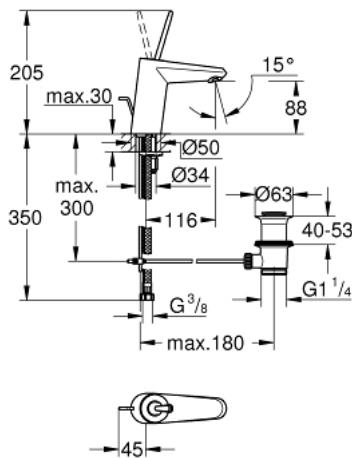

## 23 425 000 EURODISC JOY ОДНОВАЖІЛЬНИЙ ЗМІШУВАЧ ДЛЯ РАКОВИНИ 3/8" S-РОЗМІРУ

### ОПИС ПРОДУКТУ

- Колір: хром
- монтаж на один отвір
- металевий важіль
- GROHE FeatherControl картридж для керування джойстиком
- GROHE LongLife поверхня
- GROHE EcoJoy – технологія неперевершеного потоку при економному використанні води
- максимальна витрата (при тиску 3 бар) 5 л/хв
- аератор із функцією SpeedClean
- GROHE FastFixation Plus система швидкого монтажу
- набір донних клапанів 1 1/4"
- гнучкі з'єднувальні шланги
- мінімальний рекомендований тиск 1.0 бар