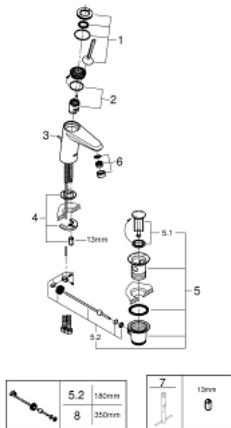

## 23 425 000 EURODISC JOY ОДНОВАЖІЛЬНИЙ ЗМІШУВАЧ ДЛЯ РАКОВИНИ 3/8" S-РОЗМІРУ

### ОПИС ПРОДУКТУ

- Колір: хром
- монтаж на один отвір
- металевий важіль
- GROHE FeatherControl картридж для керування джойстиком
- GROHE LongLife поверхня
- GROHE EcoJoy – технологія неперевершеного потоку при економному використанні води
- максимальна витрата (при тиску 3 бар) 5 л/хв
- аератор із функцією SpeedClean
- GROHE FastFixation Plus система швидкого монтажу
- набір донних клапанів 1 1/4"
- гнучкі з'єднувальні шланги
- мінімальний рекомендований тиск 1.0 бар

### ЗАПАСНІ ЧАСТИНИ , серпня 2013 – зараз

- 1: Важіль (Артикул запчастини 46906000)
- 2: Картридж (Артикул запчастини 46907000)
- 3: Висувний стрижень (Артикул запчастини 46739000)
- 4: Комплект для кріплення хвостовика (Артикул запчастини 46645000)
- 5: Комплект зливу 1 1/4" (Артикул запчастини 28910000)
- 5.1: Заглушка (Артикул запчастини 07182000)
- 5.2: Ексцентриковий стрижень (Артикул запчастини 07052000)
- 6: Аератор (Артикул запчастини 48159000)
- 7: Монтажний ключ (Артикул запчастини 19017000)\*
- 8: Ексцентриковий стрижень (Артикул запчастини 07341000)\*