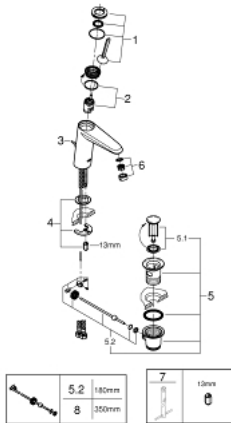

23 427 000 EURODISC JOY ОДНОВАЖІЛЬНИЙ ЗМІШУВАЧ ДЛЯ РАКОВИНИ 1/2" М-РОЗМІРУ

ОПИС ПРОДУКТУ

- Колір: хром
- монтаж на один отвір
- металевий важіль
- GROHE FeatherControl картридж для керування джойстиком
- GROHE LongLife поверхня
- GROHE EcoJoy – технологія неперевершеного потоку при економному використанні води
- максимальна витрата (при тиску 3 бар) 5 л/хв
- аератор із функцією SpeedClean
- GROHE FastFixation Plus система швидкого монтажу
- набір донних клапанів 1 1/4"
- гнучкі з'єднувальні шланги
- мінімальний рекомендований тиск 1.0 бар

23 427 000 EURODISC JOY ОДНОВАЖІЛЬНИЙ ЗМІШУВАЧ ДЛЯ РАКОВИНИ 1/2" М-РОЗМІРУ

ЗАПАСНІ ЧАСТИНИ , серпня 2013 – зараз

- 1: Важіль (Артикул запчастини 46906000)
- 2: Картридж (Артикул запчастини 46907000)
- 3: Висувний стрижень (Артикул запчастини 46739000)
- 4: Комплект для кріплення хвостовика (Артикул запчастини 46645000)
- 5: Комплект зливу 1 1/4" (Артикул запчастини 28910000)
- 5.1: Заглушка (Артикул запчастини 07182000)
- 5.2: Ексцентриковий стрижень (Артикул запчастини 07052000)
- 6: Аератор (Артикул запчастини 48159000)
- 7: Монтажний ключ (Артикул запчастини 19017000)*
- 8: Ексцентриковий стрижень (Артикул запчастини 07341000)*