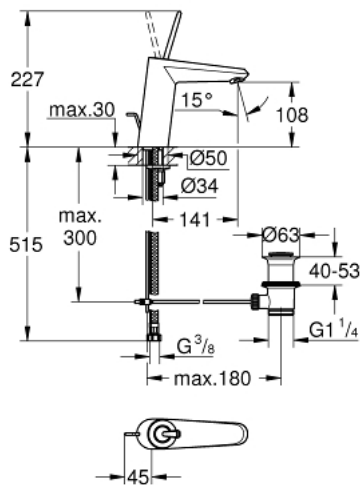

23 427 000 EURODISC JOY ОДНОВАЖІЛЬНИЙ ЗМІШУВАЧ ДЛЯ РАКОВИНИ 1/2" М-РОЗМІРУ

ОПИС ПРОДУКТУ

- Колір: хром
- монтаж на один отвір
- металевий важіль
- GROHE FeatherControl картридж для керування джойстиком
- GROHE LongLife поверхня
- GROHE EcoJoy – технологія неперевершеного потоку при економному використанні води
- максимальна витрата (при тиску 3 бар) 5 л/хв
- аератор із функцією SpeedClean
- GROHE FastFixation Plus система швидкого монтажу
- набір донних клапанів 1 1/4"
- гнучкі з'єднувальні шланги
- мінімальний рекомендований тиск 1.0 бар

23 427 000 EURODISC JOY ОДНОВАЖІЛЬНИЙ ЗМІШУВАЧ ДЛЯ РАКОВИНИ 1/2" М-РОЗМІРУ

ЗАПАСНІ ЧАСТИНИ , серпня 2013 – зараз

- 1: Важіль (Артикул запчастини 46906000)
- 2: Картридж (Артикул запчастини 46907000)
- 3: Висувний стрижень (Артикул запчастини 46739000)
- 4: Комплект для кріплення хвостовика (Артикул запчастини 46645000)
- 5: Комплект зливу 1 1/4" (Артикул запчастини 28910000)
- 5.1: Заглушка (Артикул запчастини 07182000)
- 5.2: Ексцентриковий стрижень (Артикул запчастини 07052000)
- 6: Аератор (Артикул запчастини 48159000)
- 7: Монтажний ключ (Артикул запчастини 19017000)*
- 8: Ексцентриковий стрижень (Артикул запчастини 07341000)*