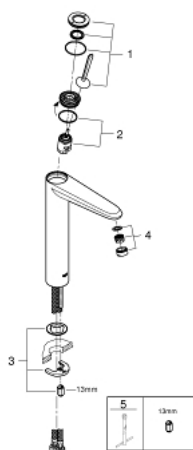

23 428 LS0 EURODISC JOY ОДНОВАЖІЛЬНИЙ ЗМІШУВАЧ ДЛЯ РАКОВИНИ 1/2" XL-РОЗМІРУ

ОПИС ПРОДУКТУ

- Колір: Білий місяць, хром
- монтаж на один отвір
- металевий важіль
- для окремо розташованих раковин
- GROHE FeatherControl картридж для керування джойстиком
- GROHE LongLife поверхня
- GROHE FastFixation Plus система швидкого монтажу
- GROHE EcoJoy – технологія неперевершеного потоку при економному використанні води
- GROHE SpeedClean аератор 5.7 л/хв
- гладенький корпус
- гнучкі з'єднувальні шланги
- мінімальний рекомендований тиск 1.0 бар

23 428 LS0 EURODISC JOY ОДНОВАЖІЛЬНИЙ ЗМІШУВАЧ ДЛЯ РАКОВИНИ 1/2" XL-РОЗМІРУ

ЗАПАСНІ ЧАСТИНИ , серпня 2013 – зараз

1: Важіль (Артикул запчастини 46906LS0)

2: Картридж (Артикул запчастини 46907000)

3: Комплект для кріплення хвостовика (Артикул запчастини 46645000)

4: Аератор (Артикул запчастини 48159000)

5: Монтажний ключ (Артикул запчастини 19017000)*

* Додаткові аксесуари