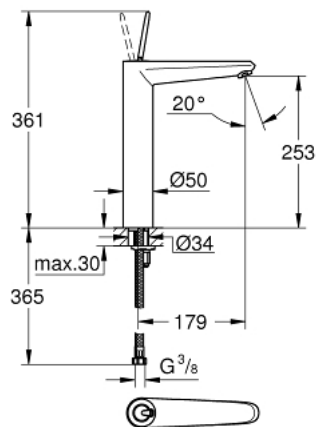

23 428 LS0 EURODISC JOY ОДНОВАЖІЛЬНИЙ ЗМІШУВАЧ ДЛЯ РАКОВИНИ 1/2" XL-РОЗМІРУ

ОПИС ПРОДУКТУ

- Колір: Білий місяць, хром
- монтаж на один отвір
- металевий важіль
- для окремо розташованих раковин
- GROHE FeatherControl картридж для керування джойстиком
- GROHE LongLife поверхня
- GROHE FastFixation Plus система швидкого монтажу
- GROHE EcoJoy – технологія неперевершеного потоку при економному використанні води
- GROHE SpeedClean аератор 5.7 л/хв
- гладенький корпус
- гнучкі з'єднувальні шланги
- мінімальний рекомендований тиск 1.0 бар

23 428 LS0 EURODISC JOY ОДНОВАЖІЛЬНИЙ ЗМІШУВАЧ ДЛЯ РАКОВИНИ 1/2" XL-РОЗМІРУ

ЗАПАСНІ ЧАСТИНИ , серпня 2013 – зараз

1: Важіль (Артикул запчастини 46906LS0)

2: Картридж (Артикул запчастини 46907000)

3: Комплект для кріплення хвостовика (Артикул запчастини 46645000)

4: Аератор (Артикул запчастини 48159000)

5: Монтажний ключ (Артикул запчастини 19017000)*

* Додаткові аксесуари