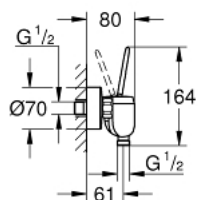

### ОПИС ПРОДУКТУ

- Колір: хром
- настінний монтаж
- металевий важіль
- GROHE FeatherControl картридж для керування джойстиком
- GROHE LongLife поверхня
- 1/2" вихід для душу знизу із вбудованим зворотнім клапаном
- S-подібні з'єднання
- захист від зворотнього потоку
- мінімальний рекомендований тиск 1.0 бар

### ЗАПАСНІ ЧАСТИНИ , серпня 2013 – зараз

- 1: Важіль (Артикул запчастини 46906000)
- 2: Картридж (Артикул запчастини 46907000)
- 3: Зворотний клапан (Артикул запчастини 08565000)
- 4: Гвинтове з'єднання 1/2" (Артикул запчастини 45044000)
- 5: S-з'єднання (Артикул запчастини 12662000)
- 6: Подовжувач 3/4", 20 мм (Артикул запчастини 0713000M)\*
- 7: Спеціальний ключ (Артикул запчастини 19377000)\*