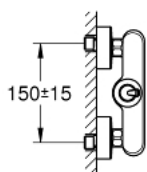

### ОПИС ПРОДУКТУ

- Колір: хром
- настінний монтаж
- металевий важіль
- GROHE FeatherControl картридж для керування джойстиком
- GROHE LongLife поверхня
- 1/2" вихід для душу знизу із вбудованим зворотнім клапаном
- S-подібні з'єднання
- захист від зворотнього потоку
- мінімальний рекомендований тиск 1.0 бар