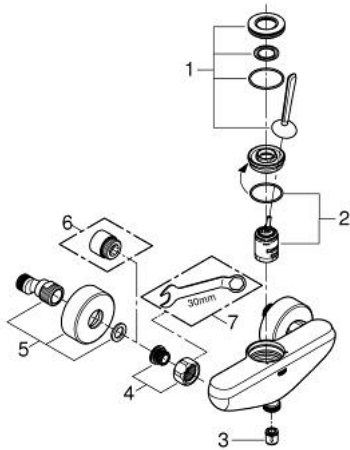

### ОПИС ПРОДУКТУ

- Колір: хром
- настінний монтаж
- металевий важіль
- GROHE FeatherControl картридж для керування джойстиком
- GROHE LongLife поверхня
- 1/2" вихід для душу знизу із вбудованим зворотнім клапаном
- S-подібні з'єднання
- захист від зворотнього потоку
- мінімальний рекомендований тиск 1.0 бар

### ЗАПАСНІ ЧАСТИНИ , серпня 2013 – зараз

- 1: Важіль (Артикул запчастини 46906000)
- 2: Картридж (Артикул запчастини 46907000)
- 3: Зворотний клапан (Артикул запчастини 08565000)
- 4: Гвинтове з'єднання 1/2" (Артикул запчастини 45044000)
- 5: S-з'єднання (Артикул запчастини 12662000)
- 6: Подовжувач 3/4", 20 мм (Артикул запчастини 0713000M)\*
- 7: Спеціальний ключ (Артикул запчастини 19377000)\*