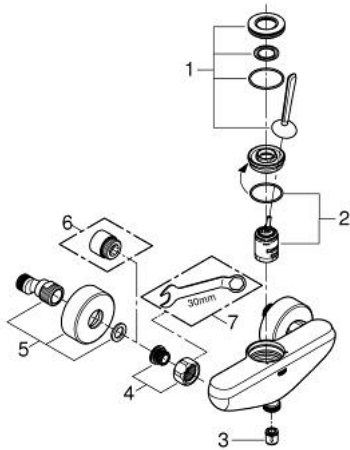

23 430 LS0 EURODISC JOY ОДНОВАЖІЛЬНИЙ ЗМІШУВАЧ ДЛЯ ДУШУ 1/2"

ОПИС ПРОДУКТУ

- Колір: Білий місяць, хром
- настінний монтаж
- металевий важіль
- GROHE FeatherControl картридж для керування джойстиком
- GROHE LongLife поверхня
- 1/2" вихід для душу знизу із вбудованим зворотнім клапаном
- S-подібні з'єднання
- захист від зворотнього потоку
- мінімальний рекомендований тиск 1.0 бар

23 430 LS0 EURODISC JOY ОДНОВАЖІЛЬНИЙ ЗМІШУВАЧ ДЛЯ ДУШУ 1/2"

ЗАПАСНІ ЧАСТИНИ , серпня 2013 – зараз

- 1: Важіль (Артикул запчастини 46906LS0)
- 2: Картридж (Артикул запчастини 46907000)
- 3: Зворотний клапан (Артикул запчастини 08565000)
- 4: Гвинтове з'єднання 1/2" (Артикул запчастини 45044000)
- 5: S-з'єднання (Артикул запчастини 12662LS0)
- 6: Подовжувач 3/4", 20 мм (Артикул запчастини 0713000M)*
- 7: Спеціальний ключ (Артикул запчастини 19377000)*