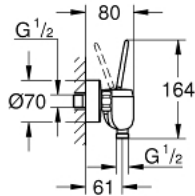

23 430 LS0 EURODISC JOY ОДНОВАЖІЛЬНИЙ ЗМІШУВАЧ ДЛЯ ДУШУ 1/2"

ОПИС ПРОДУКТУ

- Колір: Білий місяць, хром
- настінний монтаж
- металевий важіль
- GROHE FeatherControl картридж для керування джойстиком
- GROHE LongLife поверхня
- 1/2" вихід для душу знизу із вбудованим зворотнім клапаном
- S-подібні з'єднання
- захист від зворотнього потоку
- мінімальний рекомендований тиск 1.0 бар

23 430 LS0 EURODISC JOY ОДНОВАЖІЛЬНИЙ ЗМІШУВАЧ ДЛЯ ДУШУ 1/2"

ЗАПАСНІ ЧАСТИНИ , серпня 2013 – зараз

- 1: Важіль (Артикул запчастини 46906LS0)
- 2: Картридж (Артикул запчастини 46907000)
- 3: Зворотний клапан (Артикул запчастини 08565000)
- 4: Гвинтове з'єднання 1/2" (Артикул запчастини 45044000)
- 5: S-з'єднання (Артикул запчастини 12662LS0)
- 6: Подовжувач 3/4", 20 мм (Артикул запчастини 0713000M)*
- 7: Спеціальний ключ (Артикул запчастини 19377000)*