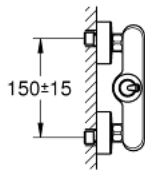

23 430 LS0 EURODISC JOY ОДНОВАЖІЛЬНИЙ ЗМІШУВАЧ ДЛЯ ДУШУ 1/2"

ОПИС ПРОДУКТУ

- Колір: Білий місяць, хром
- настінний монтаж
- металевий важіль
- GROHE FeatherControl картридж для керування джойстиком
- GROHE LongLife поверхня
- 1/2" вихід для душу знизу із вбудованим зворотнім клапаном
- S-подібні з'єднання
- захист від зворотнього потоку
- мінімальний рекомендований тиск 1.0 бар

23 430 LS0 EURODISC JOY ОДНОВАЖІЛЬНИЙ ЗМІШУВАЧ ДЛЯ ДУШУ 1/2"

ЗАПАСНІ ЧАСТИНИ , серпня 2013 – зараз

- 1: Важіль (Артикул запчастини 46906LS0)
- 2: Картридж (Артикул запчастини 46907000)
- 3: Зворотний клапан (Артикул запчастини 08565000)
- 4: Гвинтове з'єднання 1/2" (Артикул запчастини 45044000)
- 5: S-з'єднання (Артикул запчастини 12662LS0)
- 6: Подовжувач 3/4", 20 мм (Артикул запчастини 0713000M)*
- 7: Спеціальний ключ (Артикул запчастини 19377000)*