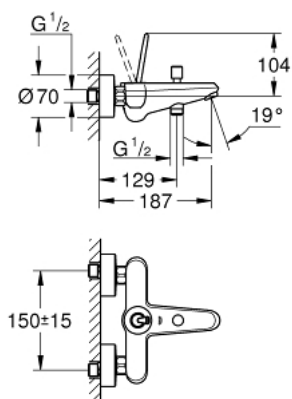

23 431 000 EURODISC JOY ОДНОВАЖІЛЬНИЙ ЗМІШУВАЧ ДЛЯ ВАННИ 1/2"

ОПИС ПРОДУКТУ

- Колір: хром
- настінний монтаж
- металевий важіль
- GROHE FeatherControl картридж для керування джойстиком
- GROHE LongLife поверхня
- автоматичний перемикач: ванна/душ
- аератор
- вбудований зворотній клапан у душовому виході 1/2"
- S-подібні з'єднання
- захист від зворотнього потоку
- мінімальний рекомендований тиск 1.0 бар

23 431 000 EURODISC JOY ОДНОВАЖІЛЬНИЙ ЗМІШУВАЧ ДЛЯ ВАННИ 1/2"

ЗАПАСНІ ЧАСТИНИ , серпня 2013 – зараз

- 1: Важіль (Артикул запчастини 46906000)
- 2: Картридж (Артикул запчастини 46907000)
- 3: Ручка перемикача (Артикул запчастини 64309000)
- 4: Перемикач (Артикул запчастини 65655000)
- 5: Зворотний клапан (Артикул запчастини 08565000)
- 6: Аератор (Артикул запчастини 13952000)
- 7: Гвинтове з'єднання 1/2" (Артикул запчастини 45044000)
- 8: S-з'єднання (Артикул запчастини 12662000)
- 9: Подовжувач 3/4", 20 мм (Артикул запчастини 0713000M)*
- 10: Спеціальний ключ (Артикул запчастини 19377000)*