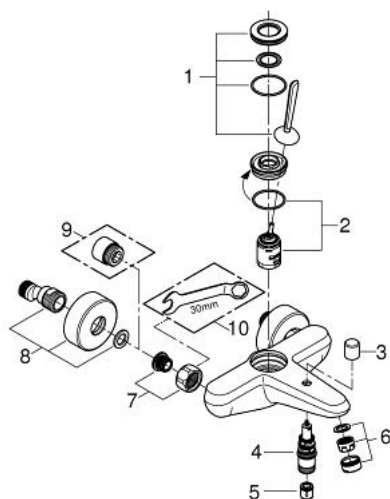

23 431 000 EURODISC JOY ОДНОВАЖІЛЬНИЙ ЗМІШУВАЧ ДЛЯ ВАННИ 1/2"

ОПИС ПРОДУКТУ

- Колір: хром
- настінний монтаж
- металевий важіль
- GROHE FeatherControl картридж для керування джойстиком
- GROHE LongLife поверхня
- автоматичний перемикач: ванна/душ
- аератор
- вбудований зворотній клапан у душовому виході 1/2"
- S-подібні з'єднання
- захист від зворотнього потоку
- мінімальний рекомендований тиск 1.0 бар

23 431 000 EURODISC JOY ОДНОВАЖІЛЬНИЙ ЗМІШУВАЧ ДЛЯ ВАННИ 1/2"

ЗАПАСНІ ЧАСТИНИ , серпня 2013 – зараз

- 1: Важіль (Артикул запчастини 46906000)
- 2: Картридж (Артикул запчастини 46907000)
- 3: Ручка перемикача (Артикул запчастини 64309000)
- 4: Перемикач (Артикул запчастини 65655000)
- 5: Зворотний клапан (Артикул запчастини 08565000)
- 6: Аератор (Артикул запчастини 13952000)
- 7: Гвинтове з'єднання 1/2" (Артикул запчастини 45044000)
- 8: S-з'єднання (Артикул запчастини 12662000)
- 9: Подовжувач 3/4", 20 мм (Артикул запчастини 0713000M)*
- 10: Спеціальний ключ (Артикул запчастини 19377000)*