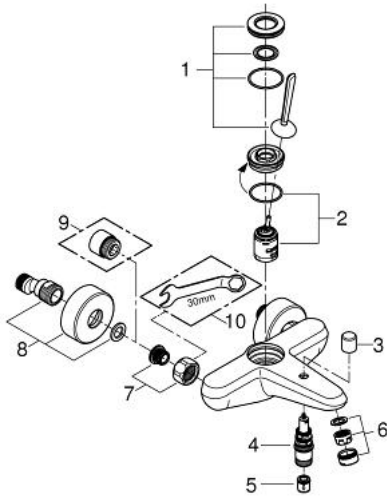

23 431 LS0 EURODISC JOY ОДНОВАЖІЛЬНИЙ ЗМІШУВАЧ ДЛЯ ВАННИ 1/2"

ОПИС ПРОДУКТУ

- Колір: Білий місяць, хром
- настінний монтаж
- металевий важіль
- GROHE FeatherControl картридж для керування джойстиком
- GROHE LongLife поверхня
- автоматичний перемикач: ванна/душ
- аератор
- вбудований зворотній клапан у душовому виході 1/2"
- S-подібні з'єднання
- захист від зворотнього потоку
- мінімальний рекомендований тиск 1.0 бар

23 431 LS0 EURODISC JOY ОДНОВАЖІЛЬНИЙ ЗМІШУВАЧ ДЛЯ ВАННИ 1/2"

ЗАПАСНІ ЧАСТИНИ , серпня 2013 – зараз

- 1: Важіль (Артикул запчастини 46906LS0)
- 2: Картридж (Артикул запчастини 46907000)
- 3: Ручка перемикача (Артикул запчастини 64309LS0)
- 4: Перемикач (Артикул запчастини 65655000)
- 5: Зворотний клапан (Артикул запчастини 08565000)
- 6: Аератор (Артикул запчастини 13952000)
- 7: Гвинтове з'єднання 1/2" (Артикул запчастини 45044000)
- 8: S-з'єднання (Артикул запчастини 12662LS0)
- 9: Подовжувач 3/4", 20 мм (Артикул запчастини 0713000M)*
- 10: Спеціальний ключ (Артикул запчастини 19377000)*