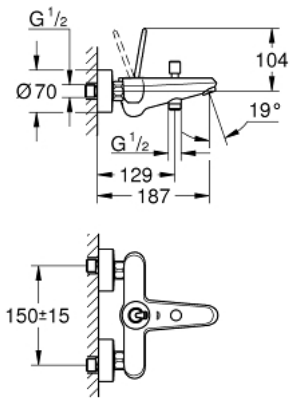

23 431 LS0 EURODISC JOY ОДНОВАЖІЛЬНИЙ ЗМІШУВАЧ ДЛЯ ВАННИ 1/2"

ОПИС ПРОДУКТУ

- Колір: Білий місяць, хром
- настінний монтаж
- металевий важіль
- GROHE FeatherControl картридж для керування джойстиком
- GROHE LongLife поверхня
- автоматичний перемикач: ванна/душ
- аератор
- вбудований зворотній клапан у душовому виході 1/2"
- S-подібні з'єднання
- захист від зворотнього потоку
- мінімальний рекомендований тиск 1.0 бар

23 431 LS0 EURODISC JOY ОДНОВАЖІЛЬНИЙ ЗМІШУВАЧ ДЛЯ ВАННИ 1/2"

ЗАПАСНІ ЧАСТИНИ , серпня 2013 – зараз

- 1: Важіль (Артикул запчастини 46906LS0)
- 2: Картридж (Артикул запчастини 46907000)
- 3: Ручка перемикача (Артикул запчастини 64309LS0)
- 4: Перемикач (Артикул запчастини 65655000)
- 5: Зворотний клапан (Артикул запчастини 08565000)
- 6: Аератор (Артикул запчастини 13952000)
- 7: Гвинтове з'єднання 1/2" (Артикул запчастини 45044000)
- 8: S-з'єднання (Артикул запчастини 12662LS0)
- 9: Подовжувач 3/4", 20 мм (Артикул запчастини 0713000M)*
- 10: Спеціальний ключ (Артикул запчастини 19377000)*