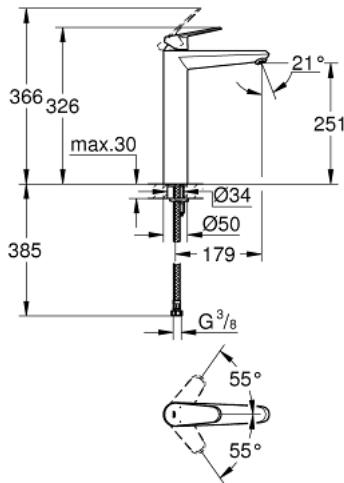

23 432 000 EURODISC COSMOPOLITAN ОДНОВАЖІЛЬНИЙ ЗМІШУВАЧ ДЛЯ РАКОВИНИ 1/2" XL-РОЗМІРУ

ОПИС ПРОДУКТУ

- Колір: хром
- монтаж на один отвір
- металевий важіль
- для окремо розташованих раковин
- GROHE SilkMove 35 мм керамічний картридж
- регулювання витрати води
- можливість встановити мінімальну витрату води при бл. 2.5 л/хв
- GROHE LongLife поверхня
- GROHE EcoJoy – технологія неперевершеного потоку при економному використанні води
- максимальна витрата (при тиску 3 бар) 5 л/хв
- аератор із функцією SpeedClean
- GROHE FastFixation Plus система швидкого монтажу
- гладенький корпус
- гнучкі з'єднувальні шланги
- мінімальний рекомендований тиск 1.0 бар
- додатковий обмежувач температури 46 375 000

23 432 000 EURODISC COSMOPOLITAN ОДНОВАЖІЛЬНИЙ ЗМІШУВАЧ ДЛЯ РАКОВИНИ 1/2" XL-РОЗМІРУ

ЗАПАСНІ ЧАСТИНИ , серпня 2013 – зараз

- 1: Важіль (Артикул запчастини 46738000)
- 2: Ковпачок (Артикул запчастини 46492000)
- 3: Гвинтова муфта (Артикул запчастини 46460000)
- 4: Картридж (Артикул запчастини 46374000)
- 5: Аератор (Артикул запчастини 48159000)
- 6: Комплект для кріплення хвостовика (Артикул запчастини 46645000)
- 7: Обмежувач температури (Артикул запчастини 46375000)*
- 8: Свічковий ключ (Артикул запчастини 19332000)*
- 9: Монтажний ключ (Артикул запчастини 19017000)*