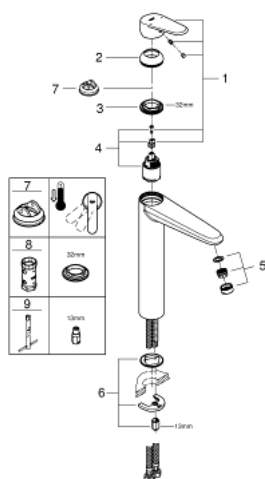

23 432 000 EURODISC COSMOPOLITAN ОДНОВАЖІЛЬНИЙ ЗМІШУВАЧ ДЛЯ РАКОВИНИ 1/2" XL-РОЗМІРУ

ОПИС ПРОДУКТУ

- Колір: хром
- монтаж на один отвір
- металевий важіль
- для окремо розташованих раковин
- GROHE SilkMove 35 мм керамічний картридж
- регулювання витрати води
- можливість встановити мінімальну витрату води при бл. 2.5 л/хв
- GROHE LongLife поверхня
- GROHE EcoJoy – технологія неперевершеного потоку при економному використанні води
- максимальна витрата (при тиску 3 бар) 5 л/хв
- аератор із функцією SpeedClean
- GROHE FastFixation Plus система швидкого монтажу
- гладенький корпус
- гнучкі з'єднувальні шланги
- мінімальний рекомендований тиск 1.0 бар
- додатковий обмежувач температури 46 375 000

23 432 000 EURODISC COSMOPOLITAN ОДНОВАЖІЛЬНИЙ ЗМІШУВАЧ ДЛЯ РАКОВИНИ 1/2" XL-РОЗМІРУ

ЗАПАСНІ ЧАСТИНИ , серпня 2013 – зараз

- 1: Важіль (Артикул запчастини 46738000)
- 2: Ковпачок (Артикул запчастини 46492000)
- 3: Гвинтова муфта (Артикул запчастини 46460000)
- 4: Картридж (Артикул запчастини 46374000)
- 5: Аератор (Артикул запчастини 48159000)
- 6: Комплект для кріплення хвостовика (Артикул запчастини 46645000)
- 7: Обмежувач температури (Артикул запчастини 46375000)*
- 8: Свічковий ключ (Артикул запчастини 19332000)*
- 9: Монтажний ключ (Артикул запчастини 19017000)*