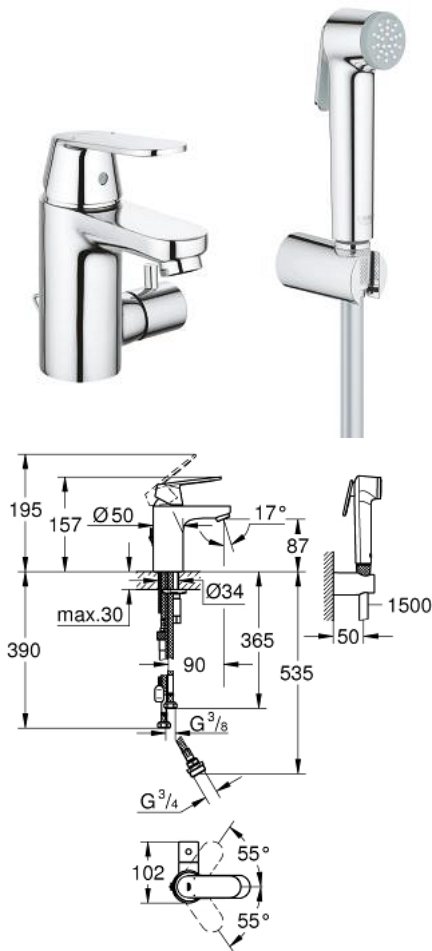

23 433 000 EUROSMART COSMOPOLITAN ОДНОВАЖИЛЬНИЙ ЗМІШУВАЧ ДЛЯ РАКОВИНИ 3/8" S-РОЗМІРУ

ОПИС ПРОДУКТУ

- Колір: хром
- із вбудованим запірним клапаном
- монтаж на один отвір
- металевий важіль
- GROHE SilkMove 35 мм керамічний картридж
- регулювання витрати води
- обмежувач температури
- покриття GROHE LongLife
- аератор 4.0 л/хв
- GROHE FastFixation система швидкого монтажу
- висувний ланцюжок
- гнучкі з'єднувальні шланги
- із душовим гарнітуром, що складається із:
 - ручного душу із вбудованим перемикачем
 - настінного тримача для душу
 - душового шлангу
- рекомендований тиск 1.0 - 5.0 бар

23 433 000 EUROSMART COSMOPOLITAN ОДНОВАЖИЛЬНИЙ ЗМІШУВАЧ ДЛЯ РАКОВИНИ 3/8" S-РОЗМІРУ

ЗАПАСНІ ЧАСТИНИ , березня 2018 – зараз

- 1: Важіль (Артикул запчастини 46681000)
 - 2: Ковпачок (Артикул запчастини 46436000)
 - 3: Гвинтова муфта (Артикул запчастини 46460000)
 - 4: Картридж (Артикул запчастини 46374000)
 - 5: Аератор (Артикул запчастини 48280000)
 - 6: Комплект для кріплення хвостовика (Артикул запчастини 46249000)
 - 7: Ланцюг (Артикул запчастини 06815000)
 - 8: Зворотний клапан (Артикул запчастини 08565000)
 - 9: Запірна ручка (Артикул запчастини 46768000)
 - 9.1: Затискна вставка (Артикул запчастини 0538600M)
 - 10: Керамічний картридж (Артикул запчастини 46318000)
 - 11: Свічковий ключ (Артикул запчастини 19332000)*
 - 12: Монтажний ключ (Артикул запчастини 19017000)*
- * Додаткові аксесуари