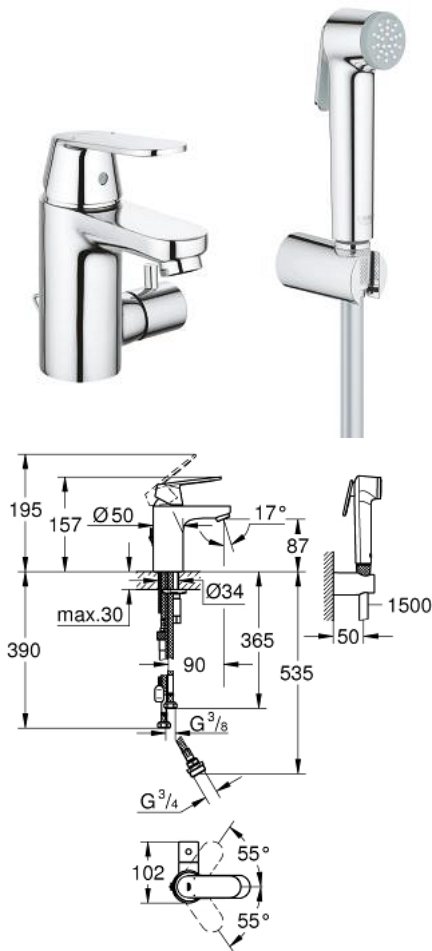

23 433 000 EUROSMART COSMOPOLITAN ОДНОВАЖИЛЬНИЙ ЗМІШУВАЧ ДЛЯ РАКОВИНИ 3/8" S-РОЗМІРУ

ОПИС ПРОДУКТУ

- Колір: хром
- із вбудованим запірним клапаном
- монтаж на один отвір
- металевий важіль
- GROHE SilkMove 35 мм керамічний картридж
- регулювання витрати води
- обмежувач температури
- покриття GROHE LongLife
- GROHE EcoJoy аератор 4.0 л/хв
- GROHE FastFixation система швидкого монтажу
- висувний ланцюжок
- гнучкі з'єднувальні шланги
- із душовим гарнітуром, що складається із:
 - ручного душу із вбудованим перемикачем
 - настінного тримача для душу
 - душового шлангу
- рекомендований тиск 1.0 - 5.0 бар

23 433 000 EUROSMART COSMOPOLITAN ОДНОВАЖИЛЬНИЙ ЗМІШУВАЧ ДЛЯ РАКОВИНИ 3/8" S-РОЗМІРУ

ЗАПАСНІ ЧАСТИНИ , березня 2018 – зараз

- 1: Важіль (Артикул запчастини 46681000)
 - 2: Ковпачок (Артикул запчастини 46436000)
 - 3: Гвинтова муфта (Артикул запчастини 46460000)
 - 4: Картридж (Артикул запчастини 46374000)
 - 5: Аератор (Артикул запчастини 48280000)
 - 6: Комплект для кріплення хвостовика (Артикул запчастини 46249000)
 - 7: Ланцюг (Артикул запчастини 06815000)
 - 8: Зворотний клапан (Артикул запчастини 08565000)
 - 9: Запірна ручка (Артикул запчастини 46768000)
 - 9.1: Затискна вставка (Артикул запчастини 0538600M)
 - 10: Керамічний картридж (Артикул запчастини 46318000)
 - 11: Свічковий ключ (Артикул запчастини 19332000)*
 - 12: Монтажний ключ (Артикул запчастини 19017000)*
- * Додаткові аксесуари