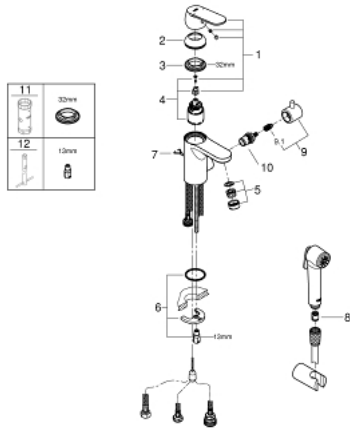

23 433 000 EUROSMART COSMOPOLITAN ОДНОВАЖИЛЬНИЙ ЗМІШУВАЧ ДЛЯ РАКОВИНИ 3/8" S-РОЗМІРУ

ОПИС ПРОДУКТУ

- Колір: хром
- із вбудованим запірним клапаном
- монтаж на один отвір
- металевий важіль
- GROHE SilkMove 35 мм керамічний картридж
- регулювання витрати води
- обмежувач температури
- покриття GROHE LongLife
- аератор 4.0 л/хв
- GROHE FastFixation система швидкого монтажу
- висувний ланцюжок
- гнучкі з'єднувальні шланги
- із душовим гарнітуром, що складається із:
 - ручного душу із вбудованим перемикачем
 - настінного тримача для душу
 - душового шлангу
- рекомендований тиск 1.0 - 5.0 бар

23 433 000 EUROSMART COSMOPOLITAN ОДНОВАЖИЛЬНИЙ ЗМІШУВАЧ ДЛЯ РАКОВИНИ 3/8" S-РОЗМІРУ

ЗАПАСНІ ЧАСТИНИ , березня 2018 – зараз

- 1: Важіль (Артикул запчастини 46681000)
 - 2: Ковпачок (Артикул запчастини 46436000)
 - 3: Гвинтова муфта (Артикул запчастини 46460000)
 - 4: Картридж (Артикул запчастини 46374000)
 - 5: Аератор (Артикул запчастини 48280000)
 - 6: Комплект для кріплення хвостовика (Артикул запчастини 46249000)
 - 7: Ланцюг (Артикул запчастини 06815000)
 - 8: Зворотний клапан (Артикул запчастини 08565000)
 - 9: Запірна ручка (Артикул запчастини 46768000)
 - 9.1: Затискна вставка (Артикул запчастини 0538600M)
 - 10: Керамічний картридж (Артикул запчастини 46318000)
 - 11: Свічковий ключ (Артикул запчастини 19332000)*
 - 12: Монтажний ключ (Артикул запчастини 19017000)*
- * Додаткові аксесуари