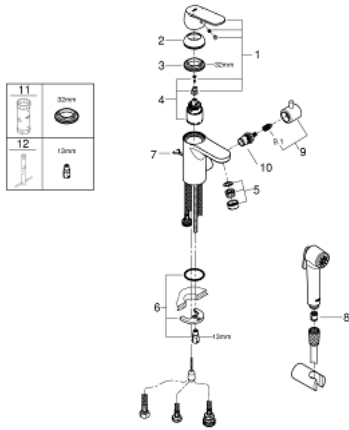

23 433 000 EUROSMART COSMOPOLITAN ОДНОВАЖИЛЬНИЙ ЗМІШУВАЧ ДЛЯ РАКОВИНИ 3/8" S-РОЗМІРУ

ОПИС ПРОДУКТУ

- Колір: хром
- із вбудованим запірним клапаном
- монтаж на один отвір
- металевий важіль
- GROHE SilkMove 35 мм керамічний картридж
- регулювання витрати води
- обмежувач температури
- покриття GROHE LongLife
- GROHE EcoJoy аератор 4.0 л/хв
- GROHE FastFixation система швидкого монтажу
- висувний ланцюжок
- гнучкі з'єднувальні шланги
- із душовим гарнітуром, що складається із:
 - ручного душу із вбудованим перемикачем
 - настінного тримача для душу
 - душового шлангу
- рекомендований тиск 1.0 - 5.0 бар

23 433 000 EUROSMART COSMOPOLITAN ОДНОВАЖИЛЬНИЙ ЗМІШУВАЧ ДЛЯ РАКОВИНИ 3/8" S-РОЗМІРУ

ЗАПАСНІ ЧАСТИНИ , березня 2018 – зараз

- 1: Важіль (Артикул запчастини 46681000)
 - 2: Ковпачок (Артикул запчастини 46436000)
 - 3: Гвинтова муфта (Артикул запчастини 46460000)
 - 4: Картридж (Артикул запчастини 46374000)
 - 5: Аератор (Артикул запчастини 48280000)
 - 6: Комплект для кріплення хвостовика (Артикул запчастини 46249000)
 - 7: Ланцюг (Артикул запчастини 06815000)
 - 8: Зворотний клапан (Артикул запчастини 08565000)
 - 9: Запірна ручка (Артикул запчастини 46768000)
 - 9.1: Затискна вставка (Артикул запчастини 0538600M)
 - 10: Керамічний картридж (Артикул запчастини 46318000)
 - 11: Свічковий ключ (Артикул запчастини 19332000)*
 - 12: Монтажний ключ (Артикул запчастини 19017000)*
- * Додаткові аксесуари