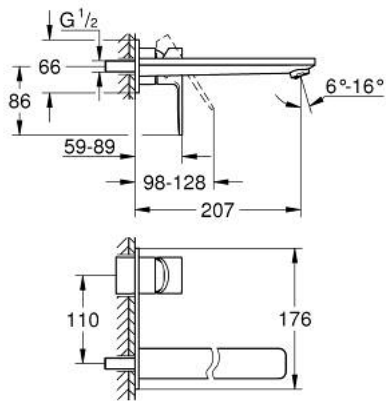

## 23 444 001 LINEARE ЗМІШУВАЧ ДЛЯ РАКОВИНИ НА 2 ОТВОРИ L-РОЗМІРУ

### ОПИС ПРОДУКТУ

- Колір: хром
- настінний монтаж
- комплект верхньої монтажної частини для вбудованої частини 23 571 000 / 32 635 000
- без блоку прихованого монтажу
- металева розетка
- металевий важіль
- GROHE LongLife поверхня
- GROHE EcoJoy – технологія неперевершеного потоку при економному використанні води
- максимальна витрата (при тиску 3 бар) 5 л/хв
- GROHE AquaGuide аератор, що регулюється
- міжосьова відстань 110 мм
- виступ 207 мм
- мінімальний рекомендований тиск 1.0 бар

## 23 444 001 LINEARE ЗМІШУВАЧ ДЛЯ РАКОВИНИ НА 2 ОТВОРИ L-РОЗМІРУ

**ЗАПАСНІ ЧАСТИНИ** , серпня 2016 – зараз

1: Важіль (Артикул запчастини 46982000)

2: Спрямовувач потоку (Артикул запчастини 46837000)

3: Подовжувач (Артикул запчастини 46943000)\*