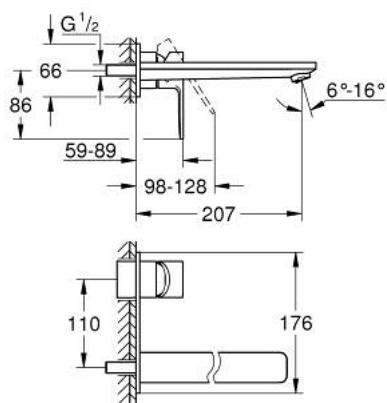

23 444 AL1 LINEARE ЗМІШУВАЧ ДЛЯ РАКОВИНИ НА 2 ОТВОРИ L-РОЗМІРУ

ОПИС ПРОДУКТУ

- Колір: графіт темний матовий
- настінний монтаж
- комплект верхньої монтажної частини для вбудованої частини 23 571 000 / 32 635 000
- без блоку прихованого монтажу
- металева розетка
- металевий важіль
- покриття GROHE LongLife
- GROHE EcoJoy – технологія неперевершеного потоку при економному використанні води
- максимальна витрата (при тиску 3 бар) 5 л/хв
- GROHE AquaGuide аератор, що регулюється
- міжосьова відстань 110 мм
- виступ 207 мм
- мінімальний рекомендований тиск 1.0 бар

23 444 AL1 LINEARE ЗМІШУВАЧ ДЛЯ РАКОВИНИ НА 2 ОТВОРИ L-РОЗМІРУ

ЗАПАСНІ ЧАСТИНИ , березня 2019 – зараз

1: Важіль (Артикул запчастини 46982AL0)

2: Спрямовувач потоку (Артикул запчастини 46837AL0)

3: Подовжувач (Артикул запчастини 46943000)*