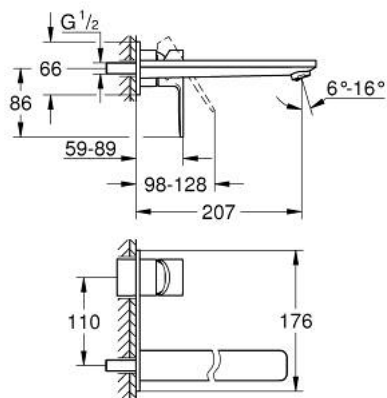

23 444 GL1 LINEARE ЗМІШУВАЧ ДЛЯ РАКОВИНИ НА 2 ОТВОРИ L-РОЗМІРУ

ОПИС ПРОДУКТУ

- Колір: холодний світанок
- настінний монтаж
- комплект верхньої монтажної частини для вбудованої частини 23 571 000 / 32 635 000
- без блоку прихованого монтажу
- металева розетка
- металевий важіль
- покриття GROHE LongLife
- GROHE EcoJoy – технологія неперевершеного потоку при економному використанні води
- GROHE AquaGuide аератор, що регулюється
- міжосьова відстань 110 мм
- виступ 207 мм
- мінімальний рекомендований тиск 1.0 бар