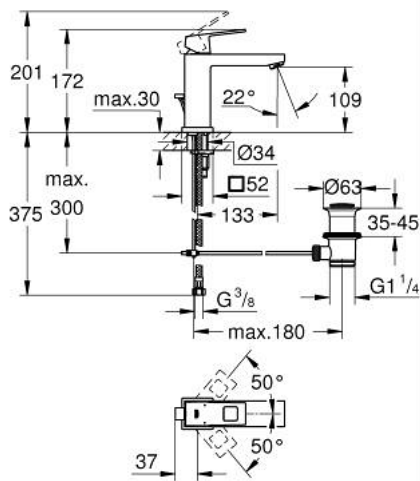

23 445 000 EUROCUBE ОДНОВАЖІЛЬНИЙ ЗМІШУВАЧ ДЛЯ РАКОВИНИ 1/2" М-РОЗМІРУ

ОПИС ПРОДУКТУ

- Колір: хром
- монтаж на один отвір
- металевий важіль
- GROHE SilkMove 28 мм керамічний картридж
- із обмежувачем температури
- GROHE LongLife поверхня
- GROHE EcoJoy – технологія неперевершеного потоку при економному використанні води
- максимальна витрата (при тиску 3 бар) 5 л/хв
- аератор із функцією SpeedClean
- GROHE FastFixation Plus система швидкого монтажу
- набір донних клапанів 1 1/4"
- гнучкі з'єднувальні шланги
- мінімальний рекомендований тиск 1.0 бар

23 445 000 EUROCUBE ОДНОВАЖИЛЬНИЙ ЗМІШУВАЧ ДЛЯ РАКОВИНИ 1/2" М-РОЗМІРУ

ЗАПАСНІ ЧАСТИНИ , вересня 2013 – зараз

- 1: Важіль (Артикул запчастини 46786000)
 - 2: Фітингове кільце (Артикул запчастини 46715000)
 - 3: Картридж (Артикул запчастини 46580000)
 - 4: Аератор (Артикул запчастини 48159000)
 - 5: Висувний стрижень (Артикул запчастини 46787000)
 - 6: Комплект для кріплення хвостовика (Артикул запчастини 46645000)
 - 7: Комплект зливу 1 1/4" (Артикул запчастини 28910000)
 - 7.1: Заглушка (Артикул запчастини 07182000)
 - 7.2: Ексцентриковий стрижень (Артикул запчастини 07052000)
 - 8: Монтажний ключ (Артикул запчастини 19017000)*
 - 9: Ексцентриковий стрижень (Артикул запчастини 07341000)*
- * Додаткові аксесуари