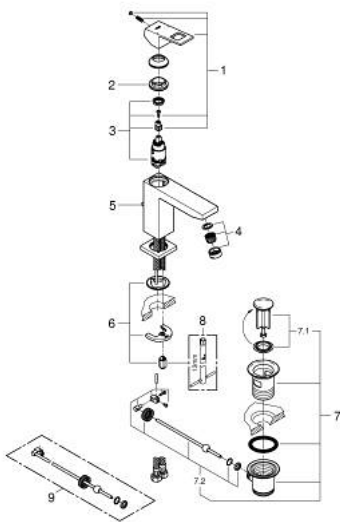

23 445 000 EUROCUBE ОДНОВАЖІЛЬНИЙ ЗМІШУВАЧ ДЛЯ РАКОВИНИ 1/2" М-РОЗМІРУ

ОПИС ПРОДУКТУ

- Колір: хром
- монтаж на один отвір
- металевий важіль
- GROHE SilkMove 28 мм керамічний картридж
- із обмежувачем температури
- GROHE LongLife поверхня
- GROHE EcoJoy – технологія неперевершеного потоку при економному використанні води
- максимальна витрата (при тиску 3 бар) 5 л/хв
- аератор із функцією SpeedClean
- GROHE FastFixation Plus система швидкого монтажу
- набір донних клапанів 1 1/4"
- гнучкі з'єднувальні шланги
- мінімальний рекомендований тиск 1.0 бар

23 445 000 EUROCUBE ОДНОВАЖИЛЬНИЙ ЗМІШУВАЧ ДЛЯ РАКОВИНИ 1/2" М-РОЗМІРУ

ЗАПАСНІ ЧАСТИНИ , вересня 2013 – зараз

- 1: Важіль (Артикул запчастини 46786000)
 - 2: Фітингове кільце (Артикул запчастини 46715000)
 - 3: Картридж (Артикул запчастини 46580000)
 - 4: Аератор (Артикул запчастини 48159000)
 - 5: Висувний стрижень (Артикул запчастини 46787000)
 - 6: Комплект для кріплення хвостовика (Артикул запчастини 46645000)
 - 7: Комплект зливу 1 1/4" (Артикул запчастини 28910000)
 - 7.1: Заглушка (Артикул запчастини 07182000)
 - 7.2: Ексцентриковий стрижень (Артикул запчастини 07052000)
 - 8: Монтажний ключ (Артикул запчастини 19017000)*
 - 9: Ексцентриковий стрижень (Артикул запчастини 07341000)*
- * Додаткові аксесуари