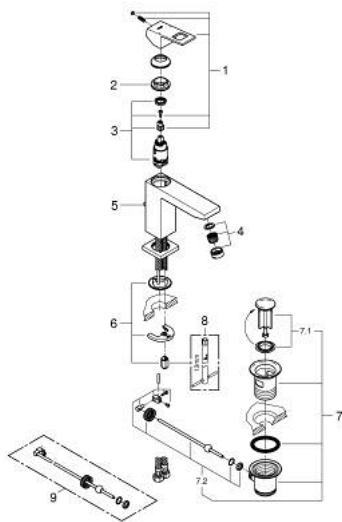

23 445 AL0 EUROCUBE ОДНОВАЖІЛЬНИЙ ЗМІШУВАЧ ДЛЯ РАКОВИНИ 1/2" М-РОЗМІРУ

ОПИС ПРОДУКТУ

- Колір: графіт темний матовий
- монтаж на один отвір
- металевий важіль
- GROHE SilkMove 28 мм керамічний картридж
- із обмежувачем температури
- покриття GROHE LongLife
- GROHE EcoJoy – технологія неперевершеного потоку при економному використанні води
- максимальна витрата (при тиску 3 бар) 5 л/хв
- аератор із функцією SpeedClean
- GROHE FastFixation Plus система швидкого монтажу
- набір донних клапанів 1 1/4"
- гнучкі з'єднувальні шланги
- мінімальний рекомендований тиск 1.0 бар

23 445 AL0 EUROCUBE ОДНОВАЖІЛЬНИЙ ЗМІШУВАЧ ДЛЯ РАКОВИНИ 1/2" М-РОЗМІРУ

ЗАПАСНІ ЧАСТИНИ , березня 2019 – зараз

- 1: Важіль (Артикул запчастини 46786AL0)
 - 2: Фітингове кільце (Артикул запчастини 46715000)
 - 3: Картридж (Артикул запчастини 46580000)
 - 4: Аератор (Артикул запчастини 48159AL0)
 - 5: Висувний стрижень (Артикул запчастини 46787AL0)
 - 6: Комплект для кріплення хвостовика (Артикул запчастини 46645000)
 - 7: Комплект зливу 1 1/4" (Артикул запчастини 28910AL0)
 - 7.1: Заглушка (Артикул запчастини 07182AL0)
 - 7.2: Ексцентриковий стрижень (Артикул запчастини 07052000)
 - 8: Монтажний ключ (Артикул запчастини 19017000)*
 - 9: Ексцентриковий стрижень (Артикул запчастини 07341000)*
- * Додаткові аксесуари