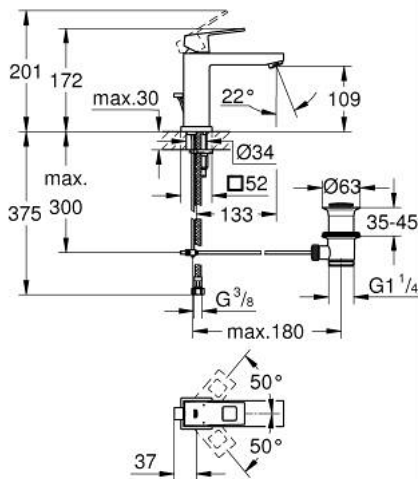

23 445 AL0 EUROCUBE ОДНОВАЖІЛЬНИЙ ЗМІШУВАЧ ДЛЯ РАКОВИНИ 1/2" М-РОЗМІРУ

ОПИС ПРОДУКТУ

- Колір: графіт темний матовий
- монтаж на один отвір
- металевий важіль
- GROHE SilkMove 28 мм керамічний картридж
- із обмежувачем температури
- покриття GROHE LongLife
- GROHE EcoJoy – технологія неперевершеного потоку при економному використанні води
- максимальна витрата (при тиску 3 бар) 5 л/хв
- аератор із функцією SpeedClean
- GROHE FastFixation Plus система швидкого монтажу
- набір донних клапанів 1 1/4"
- гнучкі з'єднувальні шланги
- мінімальний рекомендований тиск 1.0 бар

23 445 AL0 EUROCUBE ОДНОВАЖІЛЬНИЙ ЗМІШУВАЧ ДЛЯ РАКОВИНИ 1/2" М-РОЗМІРУ

ЗАПАСНІ ЧАСТИНИ , березня 2019 – зараз

- 1: Важіль (Артикул запчастини 46786AL0)
 - 2: Фітингове кільце (Артикул запчастини 46715000)
 - 3: Картридж (Артикул запчастини 46580000)
 - 4: Аератор (Артикул запчастини 48159AL0)
 - 5: Висувний стрижень (Артикул запчастини 46787AL0)
 - 6: Комплект для кріплення хвостовика (Артикул запчастини 46645000)
 - 7: Комплект зливу 1 1/4" (Артикул запчастини 28910AL0)
 - 7.1: Заглушка (Артикул запчастини 07182AL0)
 - 7.2: Ексцентриковий стрижень (Артикул запчастини 07052000)
 - 8: Монтажний ключ (Артикул запчастини 19017000)*
 - 9: Ексцентриковий стрижень (Артикул запчастини 07341000)*
- * Додаткові аксесуари