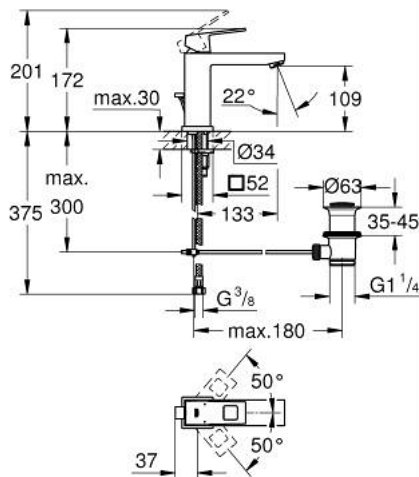

23 445 DC0 EUROSCUBE ОДНОВАЖІЛЬНИЙ ЗМІШУВАЧ ДЛЯ РАКОВИНИ 1/2" М-РОЗМІРУ

ОПИС ПРОДУКТУ

- Колір: суперсталь
- монтаж на один отвір
- металевий важіль
- GROHE SilkMove 28 мм керамічний картридж
- із обмежувачем температури
- покриття GROHE LongLife
- GROHE EcoJoy – технологія неперевершеного потоку при економному використанні води
- максимальна витрата (при тиску 3 бар) 5 л/хв
- аератор із функцією SpeedClean
- GROHE FastFixation Plus система швидкого монтажу
- набір донних клапанів 1 1/4"
- гнучкі з'єднувальні шланги
- мінімальний рекомендований тиск 1.0 бар

23 445 DC0 EUROCUBE ОДНОВАЖІЛЬНИЙ ЗМІШУВАЧ ДЛЯ РАКОВИНИ 1/2" М-РОЗМІРУ

ЗАПАСНІ ЧАСТИНИ , липня 2018 – зараз

- 1: Важіль (Артикул запчастини 46786DC0)
 - 2: Фітингове кільце (Артикул запчастини 46715000)
 - 3: Картридж (Артикул запчастини 46580000)
 - 4: Аератор (Артикул запчастини 48159DC0)
 - 5: Висувний стрижень (Артикул запчастини 46787DC0)
 - 6: Комплект для кріплення хвостовика (Артикул запчастини 46645000)
 - 7: Комплект зливу 1 1/4" (Артикул запчастини 28910DC0)
 - 7.1: Заглушка (Артикул запчастини 07182DC0)
 - 7.2: Ексцентриковий стрижень (Артикул запчастини 07052000)
 - 8: Монтажний ключ (Артикул запчастини 19017000)*
 - 9: Ексцентриковий стрижень (Артикул запчастини 07341000)*
- * Додаткові аксесуари