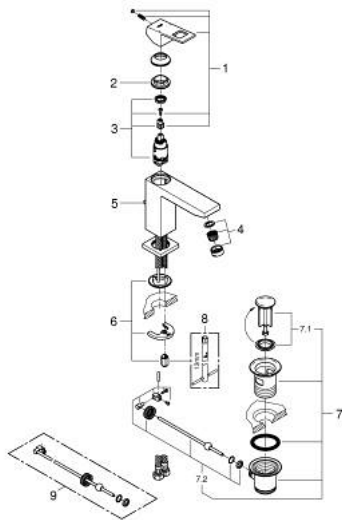

23 445 DC0 EUROSCUBE ОДНОВАЖІЛЬНИЙ ЗМІШУВАЧ ДЛЯ РАКОВИНИ 1/2" М-РОЗМІРУ

ОПИС ПРОДУКТУ

- Колір: суперсталь
- монтаж на один отвір
- металевий важіль
- GROHE SilkMove 28 мм керамічний картридж
- із обмежувачем температури
- покриття GROHE LongLife
- GROHE EcoJoy – технологія неперевершеного потоку при економному використанні води
- максимальна витрата (при тиску 3 бар) 5 л/хв
- аератор із функцією SpeedClean
- GROHE FastFixation Plus система швидкого монтажу
- набір донних клапанів 1 1/4"
- гнучкі з'єднувальні шланги
- мінімальний рекомендований тиск 1.0 бар

23 445 DC0 EUROCUBE ОДНОВАЖІЛЬНИЙ ЗМІШУВАЧ ДЛЯ РАКОВИНИ 1/2" М-РОЗМІРУ

ЗАПАСНІ ЧАСТИНИ , липня 2018 – зараз

- 1: Важіль (Артикул запчастини 46786DC0)
 - 2: Фітингове кільце (Артикул запчастини 46715000)
 - 3: Картридж (Артикул запчастини 46580000)
 - 4: Аератор (Артикул запчастини 48159DC0)
 - 5: Висувний стрижень (Артикул запчастини 46787DC0)
 - 6: Комплект для кріплення хвостовика (Артикул запчастини 46645000)
 - 7: Комплект зливу 1 1/4" (Артикул запчастини 28910DC0)
 - 7.1: Заглушка (Артикул запчастини 07182DC0)
 - 7.2: Ексцентриковий стрижень (Артикул запчастини 07052000)
 - 8: Монтажний ключ (Артикул запчастини 19017000)*
 - 9: Ексцентриковий стрижень (Артикул запчастини 07341000)*
- * Додаткові аксесуари