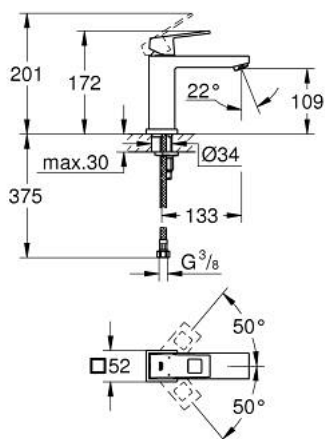

## 23 446 000 EUROCUBE ОДНОВАЖІЛЬНИЙ ЗМІШУВАЧ ДЛЯ РАКОВИНИ 1/2" М-РОЗМІРУ

### ОПИС ПРОДУКТУ

- Колір: хром
- монтаж на один отвір
- металевий важіль
- GROHE SilkMove 28 мм керамічний картридж
- із обмежувачем температури
- GROHE LongLife поверхня
- GROHE EcoJoy – технологія неперевершеного потоку при економному використанні води
- максимальна витрата (при тиску 3 бар) 5 л/хв
- аератор із функцією SpeedClean
- GROHE FastFixation Plus система швидкого монтажу
- гладенький корпус
- гнучкі з'єднувальні шланги
- мінімальний рекомендований тиск 1.0 бар