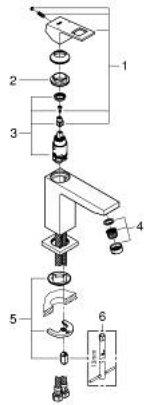

## 23 446 000 EUROCUBE ОДНОВАЖІЛЬНИЙ ЗМІШУВАЧ ДЛЯ РАКОВИНИ 1/2" М-РОЗМІРУ

### ОПИС ПРОДУКТУ

- Колір: хром
- монтаж на один отвір
- металевий важіль
- GROHE SilkMove 28 мм керамічний картридж
- із обмежувачем температури
- GROHE LongLife поверхня
- GROHE EcoJoy – технологія неперевершеного потоку при економному використанні води
- максимальна витрата (при тиску 3 бар) 5 л/хв
- аератор із функцією SpeedClean
- GROHE FastFixation Plus система швидкого монтажу
- гладенький корпус
- гнучкі з'єднувальні шланги
- мінімальний рекомендований тиск 1.0 бар

### ЗАПАСНІ ЧАСТИНИ , вересня 2013 – зараз

- 1: Важіль (Артикул запчастини 46786000)
- 2: Фітингове кільце (Артикул запчастини 46715000)
- 3: Картридж (Артикул запчастини 46580000)
- 4: Аератор (Артикул запчастини 48159000)
- 5: Комплект для кріплення хвостовика (Артикул запчастини 46645000)
- 6: Монтажний ключ (Артикул запчастини 19017000)\*