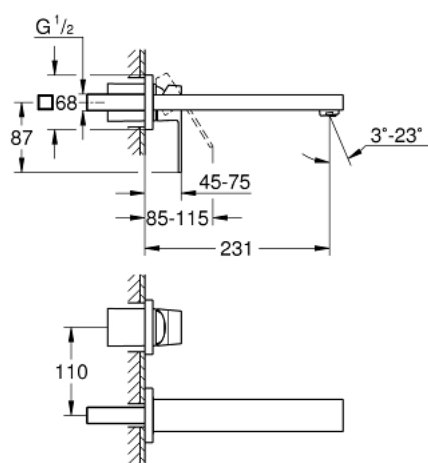

23 447 000 EUROCUBE ЗМІШУВАЧ ДЛЯ РАКОВИНИ НА 2 ОТВОРИ М-РОЗМІРУ

ОПИС ПРОДУКТУ

- Колір: хром
- настінний монтаж
- комплект верхньої монтажної частини для 23 200
- без блоку прихованого монтажу
- металева панель
- металевий важіль
- GROHE LongLife поверхня
- GROHE AquaGuide регульований аератор, 5,7 л/хв
- міжосьова відстань 110 мм
- виступ 231 мм

23 447 000 EUROCUBE ЗМІШУВАЧ ДЛЯ РАКОВИНИ НА 2 ОТВОРИ М-РОЗМІРУ

ЗАПАСНІ ЧАСТИНИ, вересня 2013 – зараз

1: Важіль (Артикул запчастини 46802000)

2: Спрямовувач потоку (Артикул запчастини 64451000)

3: Подовжувач (Артикул запчастини 46627000)*