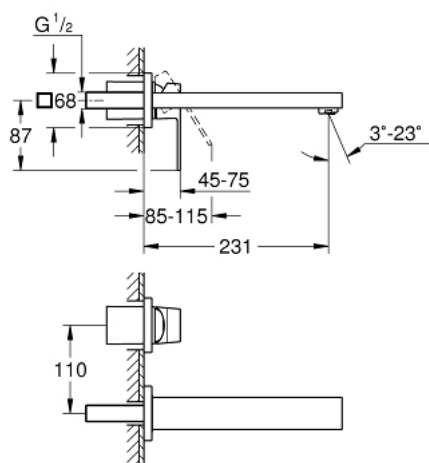

23 447 AL0 EUROCUBE ЗМІШУВАЧ ДЛЯ РАКОВИНИ НА 2 ОТВОРИ М-РОЗМІРУ

ОПИС ПРОДУКТУ

- Колір: графіт темний матовий
- настінний монтаж
- комплект верхньої монтажної частини для 23 200
- без блоку прихованого монтажу
- металева панель
- металевий важіль
- покриття GROHE LongLife
- GROHE AquaGuide регульований аератор, 5,7 л/хв
- міжосьова відстань 110 мм
- виступ 231 мм

23 447 AL0 EUROCUBE ЗМІШУВАЧ ДЛЯ РАКОВИНИ НА 2 ОТВОРИ М-РОЗМІРУ

ЗАПАСНІ ЧАСТИНИ , березня 2019 – зараз

1: Важіль (Артикул запчастини 46802AL0)

2: Спрямовувач потоку (Артикул запчастини 64451AL0)

3: Подовжувач (Артикул запчастини 46627000)*