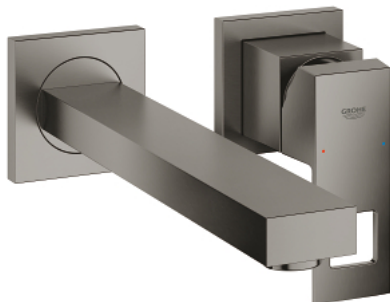

23 447 AL0 EUROCUBE ЗМІШУВАЧ ДЛЯ РАКОВИНИ НА 2 ОТВОРИ М-РОЗМІРУ

ОПИС ПРОДУКТУ

- Колір: графіт темний матовий
- настінний монтаж
- комплект верхньої монтажної частини для 23 200
- без блоку прихованого монтажу
- металева панель
- металевий важіль
- покриття GROHE LongLife
- GROHE AquaGuide регульований аератор, 5,7 л/хв
- міжосьова відстань 110 мм
- виступ 231 мм

23 447 AL0 EUROCUBE ЗМІШУВАЧ ДЛЯ РАКОВИНИ НА 2 ОТВОРИ М-РОЗМІРУ

ЗАПАСНІ ЧАСТИНИ , березня 2019 – зараз

1: Важіль (Артикул запчастини 46802AL0)

2: Спрямовувач потоку (Артикул запчастини 64451AL0)

3: Подовжувач (Артикул запчастини 46627000)*