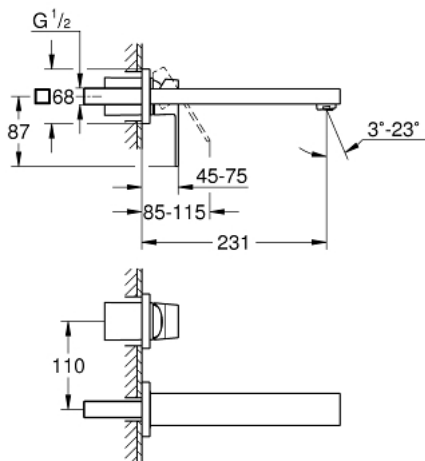

23 447 DC0 EUROCUBE ЗМІШУВАЧ ДЛЯ РАКОВИНИ НА 2 ОТВОРИ М-РОЗМІРУ

ОПИС ПРОДУКТУ

- Колір: суперсталь
- настінний монтаж
- комплект верхньої монтажної частини для 23 200
- без блоку прихованого монтажу
- металева панель
- металевий важіль
- покриття GROHE LongLife
- GROHE AquaGuide регульований аератор, 5,7 л/хв
- міжосьова відстань 110 мм
- виступ 231 мм

23 447 DC0 EUROCUBE ЗМІШУВАЧ ДЛЯ РАКОВИНИ НА 2 ОТВОРИ М-РОЗМІРУ

ЗАПАСНІ ЧАСТИНИ , липня 2018 – зараз

1: Важіль (Артикул запчастини 46802DC0)

2: Спрямовувач потоку (Артикул запчастини 64451DC0)

3: Подовжувач (Артикул запчастини 46627000)*