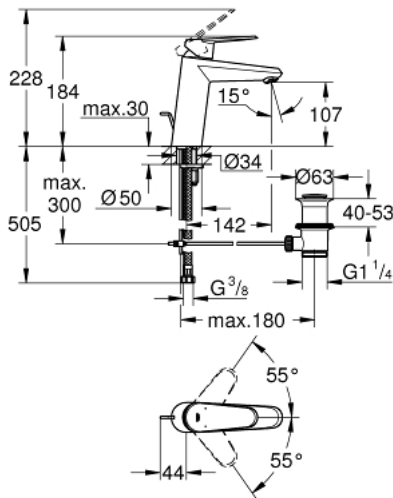

## 23 448 002 EURODISC COSMOPOLITAN ОДНОВАЖІЛЬНИЙ ЗМІШУВАЧ ДЛЯ РАКОВИНИ 1/2" М-РОЗМІРУ

### ОПИС ПРОДУКТУ

- Колір: хром
- монтаж на один отвір
- металевий важіль
- GROHE SilkMove 35 мм керамічний картридж
- регулювання витрати води
- можливість встановити мінімальну витрату води при бл. 2.5 л/хв
- GROHE LongLife поверхня
- GROHE EcoJoy – технологія неперевершеного потоку при економному використанні води
- максимальна витрата (при тиску 3 бар) 5 л/хв
- GROHE FastFixation Plus система швидкого монтажу
- набір донних клапанів 1 1/4"
- гнучкі з'єднувальні шланги
- мінімальний рекомендований тиск 1.0 бар