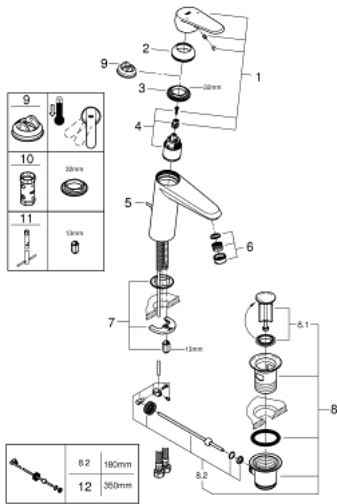

## 23 448 002 EURODISC COSMOPOLITAN ОДНОВАЖІЛЬНИЙ ЗМІШУВАЧ ДЛЯ РАКОВИНИ 1/2" М-РОЗМІРУ

### ОПИС ПРОДУКТУ

- Колір: хром
- монтаж на один отвір
- металевий важіль
- GROHE SilkMove 35 мм керамічний картридж
- регулювання витрати води
- можливість встановити мінімальну витрату води при бл. 2.5 л/хв
- GROHE LongLife поверхня
- GROHE EcoJoy – технологія неперевершеного потоку при економному використанні води
- максимальна витрата (при тиску 3 бар) 5 л/хв
- GROHE FastFixation Plus система швидкого монтажу
- набір донних клапанів 1 1/4"
- гнучкі з'єднувальні шланги
- мінімальний рекомендований тиск 1.0 бар

### ЗАПАСНІ ЧАСТИНИ , вересня 2013 – зараз

- 1: Важіль (Артикул запчастини 46738000)
- 2: Ковпачок (Артикул запчастини 46492000)
- 3: Гвинтова муфта (Артикул запчастини 46460000)
- 4: Картридж (Артикул запчастини 46374000)
- 5: Висувний стрижень (Артикул запчастини 46739000)
- 6: Аератор (Артикул запчастини 48159000)
- 7: Комплект для кріплення хвостовика (Артикул запчастини 46645000)
- 8: Комплект зливу 1 1/4" (Артикул запчастини 28910000)
- 8.1: Заглушка (Артикул запчастини 07182000)
- 8.2: Ексцентриковий стрижень (Артикул запчастини 07052000)
- 9: Обмежувач температури (Артикул запчастини 46375000)\*
- 10: Свічковий ключ (Артикул запчастини 19332000)\*
- 11: Монтажний ключ (Артикул запчастини 19017000)\*
- 12: Ексцентриковий стрижень (Артикул запчастини 07341000)\*