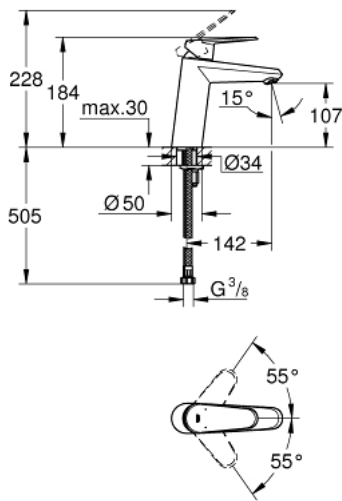

23 449 002 EURODISC COSMOPOLITAN ОДНОВАЖІЛЬНИЙ ЗМІШУВАЧ ДЛЯ РАКОВИНИ 1/2" М-РОЗМІРУ

ОПИС ПРОДУКТУ

- Колір: хром
- монтаж на один отвір
- металевий важіль
- GROHE SilkMove 35 мм керамічний картридж
- регулювання витрати води
- можливість встановити мінімальну витрату води при бл. 2.5 л/хв
- GROHE LongLife поверхня
- GROHE EcoJoy – технологія неперевершеного потоку при економному використанні води
- максимальна витрата (при тиску 3 бар) 5 л/хв
- GROHE FastFixation система швидкого монтажу
- гладенький корпус
- гнучкі з'єднувальні шланги
- мінімальний рекомендований тиск 1.0 бар

23 449 002 EURODISC COSMOPOLITAN ОДНОВАЖІЛЬНИЙ ЗМІШУВАЧ ДЛЯ РАКОВИНИ 1/2" М-РОЗМІРУ

ЗАПАСНІ ЧАСТИНИ , вересня 2013 – зараз

- 1: Важіль (Артикул запчастини 46738000)
- 2: Ковпачок (Артикул запчастини 46492000)
- 3: Гвинтова муфта (Артикул запчастини 46460000)
- 4: Картридж (Артикул запчастини 46374000)
- 5: Аератор (Артикул запчастини 48159000)
- 6: Комплект для кріплення хвостовика (Артикул запчастини 46645000)
- 7: Обмежувач температури (Артикул запчастини 46375000)*
- 8: Свічковий ключ (Артикул запчастини 19332000)*
- 9: Монтажний ключ (Артикул запчастини 19017000)*