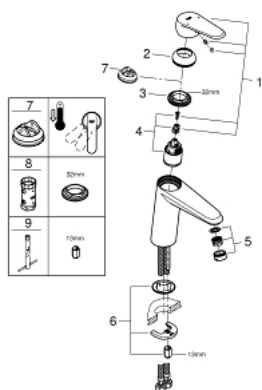

23 449 002 EURODISC COSMOPOLITAN ОДНОВАЖІЛЬНИЙ ЗМІШУВАЧ ДЛЯ РАКОВИНИ 1/2" М-РОЗМІРУ

ОПИС ПРОДУКТУ

- Колір: хром
- монтаж на один отвір
- металевий важіль
- GROHE SilkMove 35 мм керамічний картридж
- регулювання витрати води
- можливість встановити мінімальну витрату води при бл. 2.5 л/хв
- GROHE LongLife поверхня
- GROHE EcoJoy – технологія неперевершеного потоку при економному використанні води
- максимальна витрата (при тиску 3 бар) 5 л/хв
- GROHE FastFixation система швидкого монтажу
- гладенький корпус
- гнучкі з'єднувальні шланги
- мінімальний рекомендований тиск 1.0 бар

23 449 002 EURODISC COSMOPOLITAN ОДНОВАЖІЛЬНИЙ ЗМІШУВАЧ ДЛЯ РАКОВИНИ 1/2" М-РОЗМІРУ

ЗАПАСНІ ЧАСТИНИ , вересня 2013 – зараз

- 1: Важіль (Артикул запчастини 46738000)
- 2: Ковпачок (Артикул запчастини 46492000)
- 3: Гвинтова муфта (Артикул запчастини 46460000)
- 4: Картридж (Артикул запчастини 46374000)
- 5: Аератор (Артикул запчастини 48159000)
- 6: Комплект для кріплення хвостовика (Артикул запчастини 46645000)
- 7: Обмежувач температури (Артикул запчастини 46375000)*
- 8: Свічковий ключ (Артикул запчастини 19332000)*
- 9: Монтажний ключ (Артикул запчастини 19017000)*