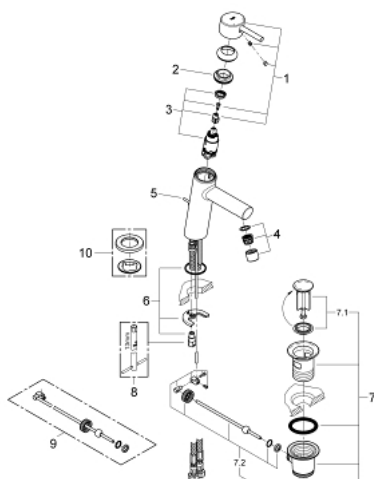

23 450 001 **CONCETTO** ОДНОВАЖІЛЬНИЙ ЗМІШУВАЧ ДЛЯ РАКОВИНИ 1/2" М-РОЗМІРУ

ОПИС ПРОДУКТУ

- Колір: хром
- монтаж на один отвір
- металевий важіль
- GROHE SilkMove 28 мм керамічний картридж
- із обмежувачем температури
- GROHE LongLife поверхня
- GROHE EcoJoy – технологія неперевершеного потоку при економному використанні води
- максимальна витрата (при тиску 3 бар) 5 л/хв
- аератор із функцією SpeedClean
- система швидкого монтажу GROHE FastFixation
- набір донних клапанів 1 1/4"
- гнучкі з'єднувальні шланги
- мінімальний рекомендований тиск 1.0 бар

23 450 001 **CONCETTO** ОДНОВАЖИЛЬНИЙ ЗМІШУВАЧ ДЛЯ РАКОВИНИ 1/2" М-РОЗМІРУ

ЗАПАСНІ ЧАСТИНИ , вересня 2013 – зараз

- 1: Важіль (Артикул запчастини 46753000)
- 2: Фітингове кільце (Артикул запчастини 46715000)
- 3: Картридж (Артикул запчастини 46580000)
- 4: Аератор (Артикул запчастини 06574000)
- 5: Висувний стрижень (Артикул запчастини 46739000)
- 6: Комплект для кріплення хвостовика (Артикул запчастини 46249000)
- 7: Комплект зливу 1 1/4" (Артикул запчастини 28910000)
- 7.1: Заглушка (Артикул запчастини 07182000)
- 7.2: Ексцентриковий стрижень (Артикул запчастини 07052000)
- 8: Монтажний ключ (Артикул запчастини 19017000)*
- 9: Ексцентриковий стрижень (Артикул запчастини 07341000)*
- 10: Опорна плита (Артикул запчастини 48165000)*