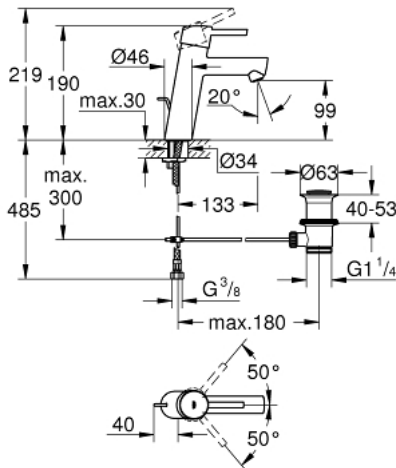

23 450 001 **CONCETTO** ОДНОВАЖІЛЬНИЙ ЗМІШУВАЧ ДЛЯ РАКОВИНИ 1/2" М-РОЗМІРУ

ОПИС ПРОДУКТУ

- Колір: хром
- монтаж на один отвір
- металевий важіль
- GROHE SilkMove 28 мм керамічний картридж
- із обмежувачем температури
- GROHE LongLife поверхня
- GROHE EcoJoy – технологія неперевершеного потоку при економному використанні води
- максимальна витрата (при тиску 3 бар) 5 л/хв
- аератор із функцією SpeedClean
- система швидкого монтажу GROHE FastFixation
- набір донних клапанів 1 1/4"
- гнучкі з'єднувальні шланги
- мінімальний рекомендований тиск 1.0 бар

23 450 001 **CONCETTO** ОДНОВАЖИЛЬНИЙ ЗМІШУВАЧ ДЛЯ РАКОВИНИ 1/2" М-РОЗМІРУ

ЗАПАСНІ ЧАСТИНИ , вересня 2013 – зараз

- 1: Важіль (Артикул запчастини 46753000)
- 2: Фітингове кільце (Артикул запчастини 46715000)
- 3: Картридж (Артикул запчастини 46580000)
- 4: Аератор (Артикул запчастини 06574000)
- 5: Висувний стрижень (Артикул запчастини 46739000)
- 6: Комплект для кріплення хвостовика (Артикул запчастини 46249000)
- 7: Комплект зливу 1 1/4" (Артикул запчастини 28910000)
- 7.1: Заглушка (Артикул запчастини 07182000)
- 7.2: Ексцентриковий стрижень (Артикул запчастини 07052000)
- 8: Монтажний ключ (Артикул запчастини 19017000)*
- 9: Ексцентриковий стрижень (Артикул запчастини 07341000)*
- 10: Опорна плита (Артикул запчастини 48165000)*