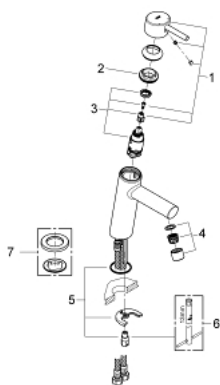

23 451 001 **CONCETTO** ОДНОВАЖІЛЬНИЙ ЗМІШУВАЧ ДЛЯ РАКОВИНИ 1/2" М-РОЗМІРУ

ОПИС ПРОДУКТУ

- Колір: хром
- монтаж на один отвір
- металевий важіль
- GROHE SilkMove 28 мм керамічний картридж
- із обмежувачем температури
- GROHE LongLife поверхня
- GROHE EcoJoy – технологія неперевершеного потоку при економному використанні води
- максимальна витрата (при тиску 3 бар) 5 л/хв
- аератор із функцією SpeedClean
- система швидкого монтажу GROHE FastFixation
- гладенький корпус
- гнучкі з'єднувальні шланги
- мінімальний рекомендований тиск 1.0 бар

23 451 001 **CONCETTO** ОДНОВАЖИЛЬНИЙ ЗМІШУВАЧ ДЛЯ РАКОВИНИ 1/2" М-РОЗМІРУ

ЗАПАСНІ ЧАСТИНИ , вересня 2013 – зараз

1: Важіль (Артикул запчастини 46753000)

2: Фітингове кільце (Артикул запчастини 46715000)

3: Картридж (Артикул запчастини 46580000)

4: Аератор (Артикул запчастини 13935000)

5: Комплект для кріплення хвостовика (Артикул запчастини 46249000)

6: Монтажний ключ (Артикул запчастини 19017000)*

7: Опорна плита (Артикул запчастини 48165000)*