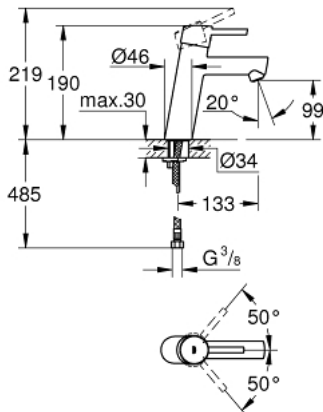

23 451 001 **CONCETTO** ОДНОВАЖІЛЬНИЙ ЗМІШУВАЧ ДЛЯ РАКОВИНИ 1/2" М-РОЗМІРУ

ОПИС ПРОДУКТУ

- Колір: хром
- монтаж на один отвір
- металевий важіль
- GROHE SilkMove 28 мм керамічний картридж
- із обмежувачем температури
- GROHE LongLife поверхня
- GROHE EcoJoy – технологія неперевершеного потоку при економному використанні води
- максимальна витрата (при тиску 3 бар) 5 л/хв
- аератор із функцією SpeedClean
- система швидкого монтажу GROHE FastFixation
- гладенький корпус
- гнучкі з'єднувальні шланги
- мінімальний рекомендований тиск 1.0 бар

23 451 001 **CONCETTO** ОДНОВАЖИЛЬНИЙ ЗМІШУВАЧ ДЛЯ РАКОВИНИ 1/2" М-РОЗМІРУ

ЗАПАСНІ ЧАСТИНИ , вересня 2013 – зараз

1: Важіль (Артикул запчастини 46753000)

2: Фітингове кільце (Артикул запчастини 46715000)