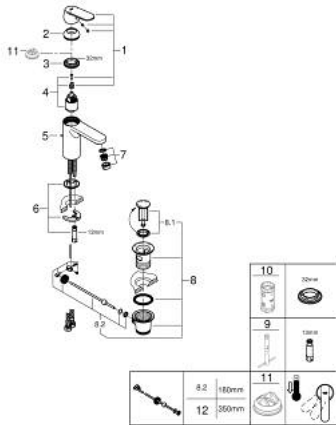

23 454 000 **ГЕТ ОДНОВАЖІЛЬНИЙ ЗМІШУВАЧ ДЛЯ РАКОВИНИ 1/2" М-РОЗМІРУ**

ОПИС ПРОДУКТУ

- Колір: хром
- монтаж на один отвір
- металевий важіль
- GROHE SilkMove 35 мм керамічний картридж
- GROHE EcoJoy – технологія неперевершеного потоку при економічному використанні води
- максимальна витрата (при тиску 3 бар) 5 л/хв
- регулювання витрати води
- можливість встановити мінімальну витрату води при бл. 2.5 л/хв
- GROHE LongLife поверхня
- набір донних клапанів 1 1/4"
- гнучкі з'єднувальні шланги
- GROHE QuickTool додається

23 454 000 ГЕТ ОДНОВАЖІЛЬНИЙ ЗМІШУВАЧ ДЛЯ РАКОВИНИ 1/2" М-РОЗМІРУ

ЗАПАСНІ ЧАСТИНИ , вересня 2013 – зараз

- 1: Важіль (Артикул запчастини 46681000)
 - 2: Ковпачок (Артикул запчастини 46492000)
 - 3: Гвинтова муфта (Артикул запчастини 46460000)
 - 4: Картридж (Артикул запчастини 46374000)
 - 5: Висувний стрижень (Артикул запчастини 46739000)
 - 6: Комплект для кріплення хвостовика (Артикул запчастини 46671000)
 - 7: Аератор (Артикул запчастини 48159000)
 - 8: Комплект зливу 1 1/4" (Артикул запчастини 28910000)
 - 8.1: Заглушка (Артикул запчастини 07182000)
 - 8.2: Ексцентриковий стрижень (Артикул запчастини 07052000)
 - 9: Монтажний ключ (Артикул запчастини 19017000)*
 - 10: Свічковий ключ (Артикул запчастини 19332000)*
 - 11: Обмежувач температури (Артикул запчастини 46375000)*
 - 12: Ексцентриковий стрижень (Артикул запчастини 07341000)*
- * Додаткові аксесуари