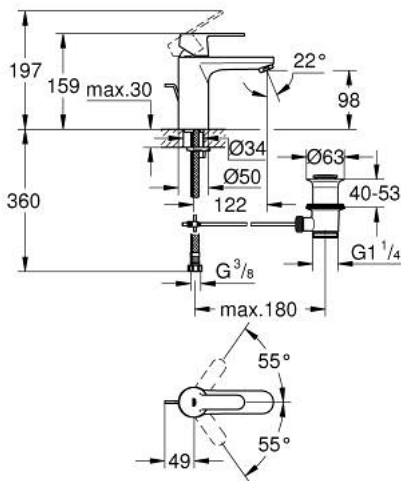

23 454 000 **ГЕТ ОДНОВАЖІЛЬНИЙ ЗМІШУВАЧ ДЛЯ РАКОВИНИ 1/2" М-РОЗМІРУ**

ОПИС ПРОДУКТУ

- Колір: хром
- монтаж на один отвір
- металевий важіль
- GROHE SilkMove 35 мм керамічний картридж
- GROHE EcoJoy – технологія неперевершеного потоку при економічному використанні води
- максимальна витрата (при тиску 3 бар) 5 л/хв
- регулювання витрати води
- можливість встановити мінімальну витрату води при бл. 2.5 л/хв
- GROHE LongLife поверхня
- набір донних клапанів 1 1/4"
- гнучкі з'єднувальні шланги
- GROHE QuickTool додається

23 454 000 ГЕТ ОДНОВАЖІЛЬНИЙ ЗМІШУВАЧ ДЛЯ РАКОВИНИ 1/2" М-РОЗМІРУ

ЗАПАСНІ ЧАСТИНИ , вересня 2013 – зараз

- 1: Важіль (Артикул запчастини 46681000)
 - 2: Ковпачок (Артикул запчастини 46492000)
 - 3: Гвинтова муфта (Артикул запчастини 46460000)
 - 4: Картридж (Артикул запчастини 46374000)
 - 5: Висувний стрижень (Артикул запчастини 46739000)
 - 6: Комплект для кріплення хвостовика (Артикул запчастини 46671000)
 - 7: Аератор (Артикул запчастини 48159000)
 - 8: Комплект зливу 1 1/4" (Артикул запчастини 28910000)
 - 8.1: Заглушка (Артикул запчастини 07182000)
 - 8.2: Ексцентриковий стрижень (Артикул запчастини 07052000)
 - 9: Монтажний ключ (Артикул запчастини 19017000)*
 - 10: Свічковий ключ (Артикул запчастини 19332000)*
 - 11: Обмежувач температури (Артикул запчастини 46375000)*
 - 12: Ексцентриковий стрижень (Артикул запчастини 07341000)*
- * Додаткові аксесуари