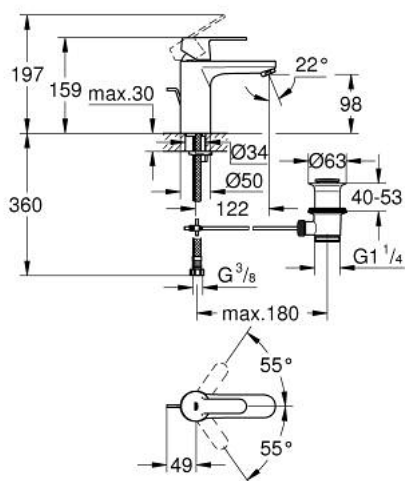

## 23 454 243 0 ГЕТ ОДНОВАЖІЛЬНИЙ ЗМІШУВАЧ ДЛЯ РАКОВИНИ 1/2" М-РОЗМІРУ

### ОПИС ПРОДУКТУ

- Колір: матовий чорний
- монтаж на один отвір
- металевий важіль
- GROHE SilkMove 35 мм керамічний картридж
- GROHE EcoJoy – технологія неперевершеного потоку при економному використанні води
- максимальна витрата (при тиску 3 бар) 5 л/хв
- регулювання витрати води
- можливість встановити мінімальну витрату води при бл. 2.5 л/хв
- набір донних клапанів 1 1/4"
- гнучкі з'єднувальні шланги
- GROHE QuickTool додається

### ЗАПАСНІ ЧАСТИНИ , лютого 2023 – зараз

- 1: Важіль (Артикул запчастини 466812430)
  - 2: сар (Артикул запчастини 464922430)
  - 3: Гвинтова муфта (Артикул запчастини 46460000)
  - 4: Картридж (Артикул запчастини 46374000)
  - 5: lift rod (Артикул запчастини 46739K00)
  - 6: Комплект для кріплення хвостовика (Артикул запчастини 46671000)
  - 7: Аератор (Артикул запчастини 481592430)
  - 8: Комплект зливу 1 1/4" (Артикул запчастини 289102430)
  - 8.1: Заглушка (Артикул запчастини 071822430)
  - 8.2: Ексцентриковий стрижень (Артикул запчастини 07052000)
  - 9: Монтажний ключ (Артикул запчастини 19017000)\*
  - 10: Свічковий ключ (Артикул запчастини 19332000)\*
  - 11: Обмежувач температури (Артикул запчастини 46375000)\*
  - 12: Ексцентриковий стрижень (Артикул запчастини 07341000)\*
- \* Додаткові аксесуари