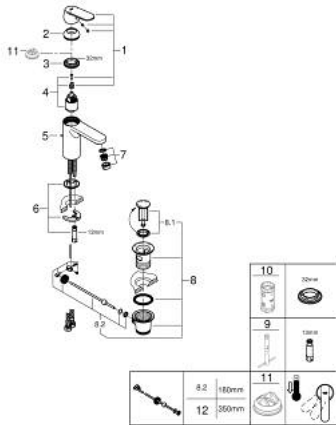

## 23 454 243 0 ГЕТ ОДНОВАЖІЛЬНИЙ ЗМІШУВАЧ ДЛЯ РАКОВИНИ 1/2" М-РОЗМІРУ

### ОПИС ПРОДУКТУ

- Колір: матовий чорний
- монтаж на один отвір
- металевий важіль
- GROHE SilkMove 35 мм керамічний картридж
- GROHE EcoJoy – технологія неперевершеного потоку при економному використанні води
- максимальна витрата (при тиску 3 бар) 5 л/хв
- регулювання витрати води
- можливість встановити мінімальну витрату води при бл. 2.5 л/хв
- набір донних клапанів 1 1/4"
- гнучкі з'єднувальні шланги
- GROHE QuickTool додається

### ЗАПАСНІ ЧАСТИНИ , лютого 2023 – зараз

- 1: Важіль (Артикул запчастини 466812430)
  - 2: сар (Артикул запчастини 464922430)
  - 3: Гвинтова муфта (Артикул запчастини 46460000)
  - 4: Картридж (Артикул запчастини 46374000)
  - 5: lift rod (Артикул запчастини 46739K00)
  - 6: Комплект для кріплення хвостовика (Артикул запчастини 46671000)
  - 7: Аератор (Артикул запчастини 481592430)
  - 8: Комплект зливу 1 1/4" (Артикул запчастини 289102430)
  - 8.1: Заглушка (Артикул запчастини 071822430)
  - 8.2: Ексцентриковий стрижень (Артикул запчастини 07052000)
  - 9: Монтажний ключ (Артикул запчастини 19017000)\*
  - 10: Свічковий ключ (Артикул запчастини 19332000)\*
  - 11: Обмежувач температури (Артикул запчастини 46375000)\*
  - 12: Ексцентриковий стрижень (Артикул запчастини 07341000)\*
- \* Додаткові аксесуари