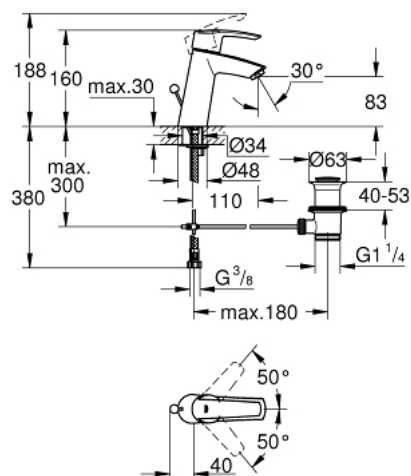

23 455 000 START ОДНОВАЖІЛЬНИЙ ЗМІШУВАЧ ДЛЯ РАКОВИНИ 1/2" М-РОЗМІРУ

ОПИС ПРОДУКТУ

- Колір: хром
- монтаж на один отвір
- середньої висоти
- GROHE SilkMove 28 мм керамічний картридж
- із обмежувачем температури
- GROHE LongLife поверхня
- GROHE EcoJoy – технологія неперевершеного потоку при економному використанні води
- GROHE SpeedClean аератор 5.7 л/хв
- набір донних клапанів 1 1/4"
- гнучкі з'єднувальні шланги
- GROHE FastFixation система швидкого монтажу

23 455 000 START ОДНОВАЖІЛЬНИЙ ЗМІШУВАЧ ДЛЯ РАКОВИНИ 1/2" М-РОЗМІРУ

ЗАПАСНІ ЧАСТИНИ , вересня 2013 – зараз

- 1: Важіль (Артикул запчастини 46893000)
 - 2: Фітингове кільце (Артикул запчастини 46715000)
 - 3: Картридж (Артикул запчастини 46580000)
 - 4: Аератор (Артикул запчастини 48159000)
 - 5: Висувний стрижень (Артикул запчастини 46457000)
 - 6: Комплект для кріплення хвостовика (Артикул запчастини 46249000)
 - 7: Комплект зливу 1 1/4" (Артикул запчастини 28910000)
 - 7.1: Заглушка (Артикул запчастини 07182000)
 - 7.2: Ексцентриковий стрижень (Артикул запчастини 07052000)
 - 8: Монтажний ключ (Артикул запчастини 19017000)*
 - 9: Ексцентриковий стрижень (Артикул запчастини 07341000)*
- * Додаткові аксесуари