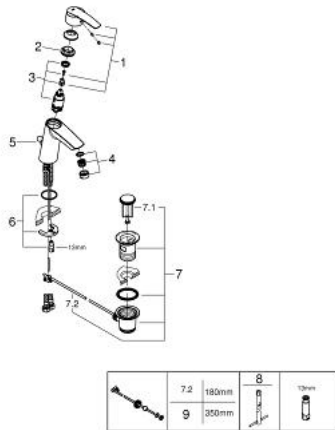

23 455 000 START ОДНОВАЖІЛЬНИЙ ЗМІШУВАЧ ДЛЯ РАКОВИНИ 1/2" М-РОЗМІРУ

ОПИС ПРОДУКТУ

- Колір: хром
- монтаж на один отвір
- середньої висоти
- GROHE SilkMove 28 мм керамічний картридж
- із обмежувачем температури
- GROHE LongLife поверхня
- GROHE EcoJoy – технологія неперевершеного потоку при економному використанні води
- GROHE SpeedClean аератор 5.7 л/хв
- набір донних клапанів 1 1/4"
- гнучкі з'єднувальні шланги
- GROHE FastFixation система швидкого монтажу

23 455 000 START ОДНОВАЖІЛЬНИЙ ЗМІШУВАЧ ДЛЯ РАКОВИНИ 1/2" М-РОЗМІРУ

ЗАПАСНІ ЧАСТИНИ , вересня 2013 – зараз

- 1: Важіль (Артикул запчастини 46893000)
 - 2: Фітингове кільце (Артикул запчастини 46715000)
 - 3: Картридж (Артикул запчастини 46580000)
 - 4: Аератор (Артикул запчастини 48159000)
 - 5: Висувний стрижень (Артикул запчастини 46457000)
 - 6: Комплект для кріплення хвостовика (Артикул запчастини 46249000)
 - 7: Комплект зливу 1 1/4" (Артикул запчастини 28910000)
 - 7.1: Заглушка (Артикул запчастини 07182000)
 - 7.2: Ексцентриковий стрижень (Артикул запчастини 07052000)
 - 8: Монтажний ключ (Артикул запчастини 19017000)*
 - 9: Ексцентриковий стрижень (Артикул запчастини 07341000)*
- * Додаткові аксесуари