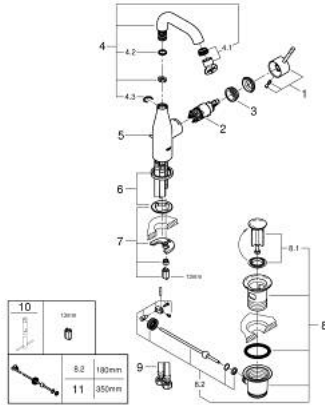

## 23 462 001 ESSENCE ОДНОВАЖІЛЬНИЙ ЗМІШУВАЧ ДЛЯ РАКОВИНИ 1/2" М-РОЗМІРУ

### ОПИС ПРОДУКТУ

- Колір: хром
- монтаж на один отвір
- металевий важіль
- GROHE SilkMove 28 мм керамічний картридж
- із обмежувачем температури
- GROHE LongLife поверхня
- аератор 5.7 л/хв
- GROHE AquaGuide аератор, що регулюється
- GROHE FastFixation Plus система швидкого монтажу
- обертовий вилив із аератором і стопором
- набір донних клапанів 1 1/4"
- гнучкі з'єднувальні шланги
- мінімальний рекомендований тиск 1.0 бар

## 23 462 001 ESSENCE ОДНОВАЖИЛЬНИЙ ЗМІШУВАЧ ДЛЯ РАКОВИНИ 1/2" М-РОЗМІРУ

### ЗАПАСНІ ЧАСТИНИ , лютого 2022 – зараз

- 1: Важіль (Артикул запчастини 46919000)
- 2: Картридж (Артикул запчастини 46580000)
- 3: screw ring (Артикул запчастини 48591000)
- 4: Трубчастий вилив (Артикул запчастини 13373000)
- 4.1: Аератор (Артикул запчастини 48270000)
- 4.2: Ущільнювальна шайба (Артикул запчастини 0128500M)
- 4.3: Запобіжне кільце (Артикул запчастини 4826600M)
- 5: Висувний стрижень (Артикул запчастини 46739000)
- 6: Розетка (Артикул запчастини 48603000)
- 7: Комплект для кріплення хвостовика (Артикул запчастини 46645000)
- 8: Комплект зливу 1 1/4" (Артикул запчастини 28910000)
- 8.1: Заглушка (Артикул запчастини 07182000)
- 8.2: Ексцентриковий стрижень (Артикул запчастини 07052000)
- 9: З'єднувальний шланг (Артикул запчастини 46255000)
- 10: Монтажний ключ (Артикул запчастини 19017000)\*
- 11: Ексцентриковий стрижень (Артикул запчастини 07341000)\*