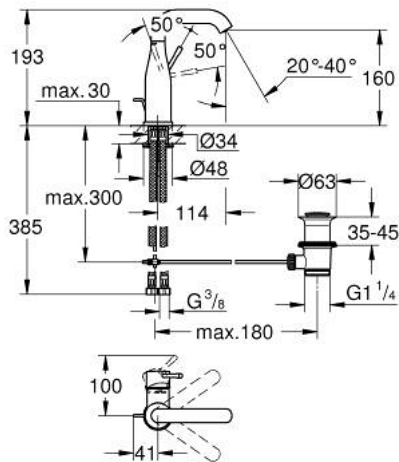

## 23 462 001 ESSENCE ОДНОВАЖІЛЬНИЙ ЗМІШУВАЧ ДЛЯ РАКОВИНИ 1/2" М-РОЗМІРУ

### ОПИС ПРОДУКТУ

- Колір: хром
- монтаж на один отвір
- металевий важіль
- GROHE SilkMove 28 мм керамічний картридж
- із обмежувачем температури
- GROHE LongLife поверхня
- аератор 5.7 л/хв
- GROHE AquaGuide аератор, що регулюється
- GROHE FastFixation Plus система швидкого монтажу
- обертовий вилив із аератором і стопором
- набір донних клапанів 1 1/4"
- гнучкі з'єднувальні шланги
- мінімальний рекомендований тиск 1.0 бар

## 23 462 001 ESSENCE ОДНОВАЖИЛЬНИЙ ЗМІШУВАЧ ДЛЯ РАКОВИНИ 1/2" М-РОЗМІРУ

### ЗАПАСНІ ЧАСТИНИ , лютого 2022 – зараз

- 1: Важіль (Артикул запчастини 46919000)
- 2: Картридж (Артикул запчастини 46580000)
- 3: screw ring (Артикул запчастини 48591000)
- 4: Трубчастий вилив (Артикул запчастини 13373000)
- 4.1: Аератор (Артикул запчастини 48270000)
- 4.2: Ущільнювальна шайба (Артикул запчастини 0128500M)
- 4.3: Запобіжне кільце (Артикул запчастини 4826600M)
- 5: Висувний стрижень (Артикул запчастини 46739000)
- 6: Розетка (Артикул запчастини 48603000)
- 7: Комплект для кріплення хвостовика (Артикул запчастини 46645000)
- 8: Комплект зливу 1 1/4" (Артикул запчастини 28910000)
- 8.1: Заглушка (Артикул запчастини 07182000)
- 8.2: Ексцентриковий стрижень (Артикул запчастини 07052000)
- 9: З'єднувальний шланг (Артикул запчастини 46255000)
- 10: Монтажний ключ (Артикул запчастини 19017000)\*
- 11: Ексцентриковий стрижень (Артикул запчастини 07341000)\*