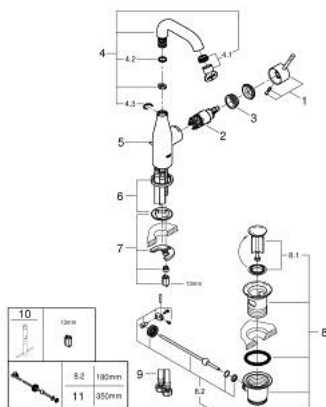

## 23 462 243 1 ESSENCE ОДНОВАЖІЛЬНИЙ ЗМІШУВАЧ ДЛЯ РАКОВИНИ 1/2" М-РОЗМІРУ

### ОПИС ПРОДУКТУ

- Колір: матовий чорний
- монтаж на один отвір
- металевий важіль
- GROHE SilkMove 28 мм керамічний картридж
- із обмежувачем температури
- GROHE EcoJoy аератор 5.7 л/хв
- GROHE AquaGuide аератор, що регулюється
- GROHE FastFixation Plus система швидкого монтажу
- обертовий вилив із аератором і стопором
- набір донних клапанів 1 1/4"
- гнучкі з'єднувальні шланги
- мінімальний рекомендований тиск 1.0 бар

## 23 462 243 1 ESSENCE ОДНОВАЖИЛЬНИЙ ЗМІШУВАЧ ДЛЯ РАКОВИНИ 1/2" М-РОЗМІРУ

### ЗАПАСНІ ЧАСТИНИ , травня 2024 – зараз

- 1: Важіль (Артикул запчастини 469192430)
- 2: Картридж (Артикул запчастини 46580000)
- 3: screw ring (Артикул запчастини 48591000)
- 4: Трубчастий вилив (Артикул запчастини 133732430)
- 4.1: Аератор (Артикул запчастини 48270000)
- 4.2: Ущільнювальна шайба (Артикул запчастини 0128500M)
- 4.3: Запобіжне кільце (Артикул запчастини 4826600M)
- 5: lift rod (Артикул запчастини 467392430)
- 6: Розетка (Артикул запчастини 486032430)
- 7: Комплект для кріплення хвостовика (Артикул запчастини 46645000)
- 8: Комплект зливу 1 1/4" (Артикул запчастини 289102430)
- 8.1: Заглушка (Артикул запчастини 071822430)
- 8.2: Ексцентриковий стрижень (Артикул запчастини 07052000)
- 9: З'єднувальний шланг (Артикул запчастини 46255000)
- 10: Монтажний ключ (Артикул запчастини 19017000)\*
- 11: Ексцентриковий стрижень (Артикул запчастини 07341000)\*