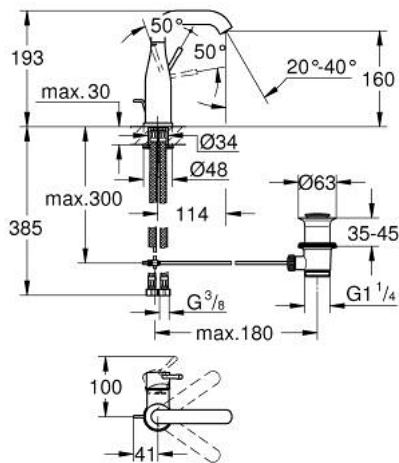

## 23 462 243 1 ESSENCE ОДНОВАЖІЛЬНИЙ ЗМІШУВАЧ ДЛЯ РАКОВИНИ 1/2" М-РОЗМІРУ

### ОПИС ПРОДУКТУ

- Колір: матовий чорний
- монтаж на один отвір
- металевий важіль
- GROHE SilkMove 28 мм керамічний картридж
- із обмежувачем температури
- GROHE EcoJoy аератор 5.7 л/хв
- GROHE AquaGuide аератор, що регулюється
- GROHE FastFixation Plus система швидкого монтажу
- обертовий вилив із аератором і стопором
- набір донних клапанів 1 1/4"
- гнучкі з'єднувальні шланги
- мінімальний рекомендований тиск 1.0 бар

## 23 462 243 1 ESSENCE ОДНОВАЖИЛЬНИЙ ЗМІШУВАЧ ДЛЯ РАКОВИНИ 1/2" М-РОЗМІРУ

### ЗАПАСНІ ЧАСТИНИ , травня 2024 – зараз

- 1: Важіль (Артикул запчастини 469192430)
- 2: Картридж (Артикул запчастини 46580000)
- 3: screw ring (Артикул запчастини 48591000)
- 4: Трубчастий вилив (Артикул запчастини 133732430)
- 4.1: Аератор (Артикул запчастини 48270000)
- 4.2: Ущільнювальна шайба (Артикул запчастини 0128500M)
- 4.3: Запобіжне кільце (Артикул запчастини 4826600M)
- 5: lift rod (Артикул запчастини 467392430)
- 6: Розетка (Артикул запчастини 486032430)
- 7: Комплект для кріплення хвостовика (Артикул запчастини 46645000)
- 8: Комплект зливу 1 1/4" (Артикул запчастини 289102430)
- 8.1: Заглушка (Артикул запчастини 071822430)
- 8.2: Ексцентриковий стрижень (Артикул запчастини 07052000)
- 9: З'єднувальний шланг (Артикул запчастини 46255000)
- 10: Монтажний ключ (Артикул запчастини 19017000)\*
- 11: Ексцентриковий стрижень (Артикул запчастини 07341000)\*