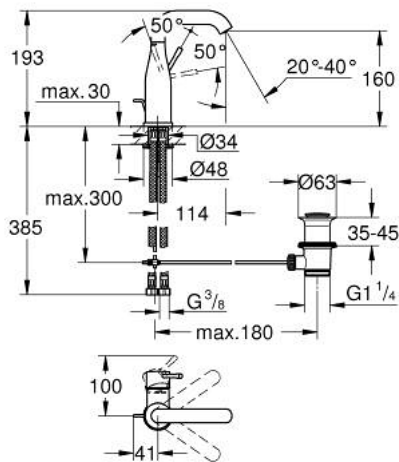

23 462 A01 ESSENCE ОДНОВАЖІЛЬНИЙ ЗМІШУВАЧ ДЛЯ РАКОВИНИ 1/2" М-РОЗМІРУ

ОПИС ПРОДУКТУ

- Колір: графіт темний
- монтаж на один отвір
- металевий важіль
- GROHE SilkMove 28 мм керамічний картридж
- із обмежувачем температури
- покриття GROHE LongLife
- GROHE EcoJoy аератор 5.7 л/хв
- GROHE AquaGuide аератор, що регулюється
- GROHE FastFixation Plus система швидкого монтажу
- обертний вилив із аератором і стопором
- набір донних клапанів 1 1/4"
- гнучкі з'єднувальні шланги
- мінімальний рекомендований тиск 1.0 бар

23 462 A01 ESSENCE ОДНОВАЖИЛЬНИЙ ЗМІШУВАЧ ДЛЯ РАКОВИНИ 1/2" М-РОЗМІРУ

ЗАПАСНІ ЧАСТИНИ , лютого 2022 – зараз

- 1: Важіль (Артикул запчастини 46919A00)
- 2: Картридж (Артикул запчастини 46580000)
- 3: screw ring (Артикул запчастини 48591000)
- 4: Трубчастий вилив (Артикул запчастини 13373A00)
- 4.1: Аератор (Артикул запчастини 48270000)
- 4.2: Ущільнювальна шайба (Артикул запчастини 0128500M)
- 4.3: Запобіжне кільце (Артикул запчастини 4826600M)
- 5: Висувний стрижень (Артикул запчастини 46739A00)
- 6: Розетка (Артикул запчастини 48603A00)
- 7: Комплект для кріплення хвостовика (Артикул запчастини 46645000)
- 8: Комплект зливу 1 1/4" (Артикул запчастини 28910A00)
- 8.1: Заглушка (Артикул запчастини 07182A00)
- 8.2: Ексцентриковий стрижень (Артикул запчастини 07052000)
- 9: З'єднувальний шланг (Артикул запчастини 46255000)
- 10: Монтажний ключ (Артикул запчастини 19017000)*
- 11: Ексцентриковий стрижень (Артикул запчастини 07341000)*