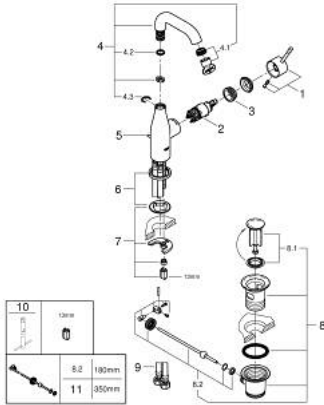

23 462 A01 ESSENCE ОДНОВАЖІЛЬНИЙ ЗМІШУВАЧ ДЛЯ РАКОВИНИ 1/2" М-РОЗМІРУ

ОПИС ПРОДУКТУ

- Колір: графіт темний
- монтаж на один отвір
- металевий важіль
- GROHE SilkMove 28 мм керамічний картридж
- із обмежувачем температури
- покриття GROHE LongLife
- GROHE EcoJoy аератор 5.7 л/хв
- GROHE AquaGuide аератор, що регулюється
- GROHE FastFixation Plus система швидкого монтажу
- обертний вилив із аератором і стопором
- набір донних клапанів 1 1/4"
- гнучкі з'єднувальні шланги
- мінімальний рекомендований тиск 1.0 бар

23 462 A01 ESSENCE ОДНОВАЖИЛЬНИЙ ЗМІШУВАЧ ДЛЯ РАКОВИНИ 1/2" М-РОЗМІРУ

ЗАПАСНІ ЧАСТИНИ , лютого 2022 – зараз

- 1: Важіль (Артикул запчастини 46919A00)
- 2: Картридж (Артикул запчастини 46580000)
- 3: screw ring (Артикул запчастини 48591000)
- 4: Трубчастий вилив (Артикул запчастини 13373A00)
- 4.1: Аератор (Артикул запчастини 48270000)
- 4.2: Ущільнювальна шайба (Артикул запчастини 0128500M)
- 4.3: Запобіжне кільце (Артикул запчастини 4826600M)
- 5: Висувний стрижень (Артикул запчастини 46739A00)
- 6: Розетка (Артикул запчастини 48603A00)
- 7: Комплект для кріплення хвостовика (Артикул запчастини 46645000)
- 8: Комплект зливу 1 1/4" (Артикул запчастини 28910A00)
- 8.1: Заглушка (Артикул запчастини 07182A00)
- 8.2: Ексцентриковий стрижень (Артикул запчастини 07052000)
- 9: З'єднувальний шланг (Артикул запчастини 46255000)
- 10: Монтажний ключ (Артикул запчастини 19017000)*
- 11: Ексцентриковий стрижень (Артикул запчастини 07341000)*