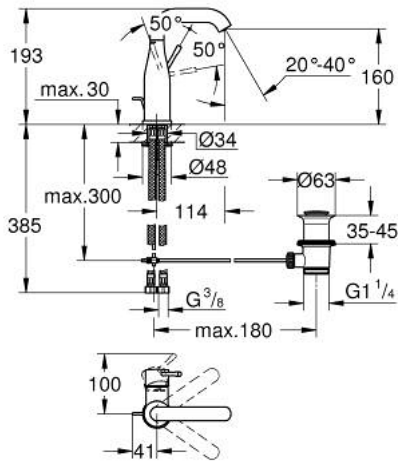

23 462 AL1 ESSENCE ОДНОВАЖІЛЬНИЙ ЗМІШУВАЧ ДЛЯ РАКОВИНИ 1/2" М-РОЗМІРУ

ОПИС ПРОДУКТУ

- Колір: графіт темний матовий
- монтаж на один отвір
- металевий важіль
- GROHE SilkMove 28 мм керамічний картридж
- із обмежувачем температури
- покриття GROHE LongLife
- GROHE EcoJoy аератор 5.7 л/хв
- GROHE AquaGuide аератор, що регулюється
- GROHE FastFixation Plus система швидкого монтажу
- обертовий вилив із аератором і стопором
- набір донних клапанів 1 1/4"
- гнучкі з'єднувальні шланги
- мінімальний рекомендований тиск 1.0 бар

23 462 AL1 ESSENCE ОДНОВАЖИЛЬНИЙ ЗМІШУВАЧ ДЛЯ РАКОВИНИ 1/2" М-РОЗМІРУ

ЗАПАСНІ ЧАСТИНИ , лютого 2022 – зараз

- 1: Важіль (Артикул запчастини 46919AL0)
- 2: Картридж (Артикул запчастини 46580000)
- 3: screw ring (Артикул запчастини 48591000)
- 4: Трубчастий вилив (Артикул запчастини 13373AL0)
- 4.1: Аератор (Артикул запчастини 48270000)
- 4.2: Ущільнювальна шайба (Артикул запчастини 0128500M)
- 4.3: Запобіжне кільце (Артикул запчастини 4826600M)
- 5: Висувний стрижень (Артикул запчастини 46739AL0)
- 6: Розетка (Артикул запчастини 48603AL0)
- 7: Комплект для кріплення хвостовика (Артикул запчастини 46645000)
- 8: Комплект зливу 1 1/4" (Артикул запчастини 28910AL0)
- 8.1: Заглушка (Артикул запчастини 07182AL0)
- 8.2: Ексцентриковий стрижень (Артикул запчастини 07052000)
- 9: З'єднувальний шланг (Артикул запчастини 46255000)
- 10: Монтажний ключ (Артикул запчастини 19017000)*
- 11: Ексцентриковий стрижень (Артикул запчастини 07341000)*