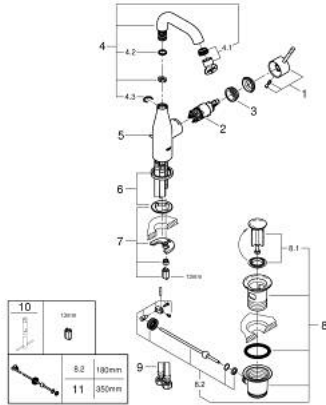

23 462 AL1 ESSENCE ОДНОВАЖІЛЬНИЙ ЗМІШУВАЧ ДЛЯ РАКОВИНИ 1/2" М-РОЗМІРУ

ОПИС ПРОДУКТУ

- Колір: графіт темний матовий
- монтаж на один отвір
- металевий важіль
- GROHE SilkMove 28 мм керамічний картридж
- із обмежувачем температури
- покриття GROHE LongLife
- GROHE EcoJoy аератор 5.7 л/хв
- GROHE AquaGuide аератор, що регулюється
- GROHE FastFixation Plus система швидкого монтажу
- обертовий вилив із аератором і стопором
- набір донних клапанів 1 1/4"
- гнучкі з'єднувальні шланги
- мінімальний рекомендований тиск 1.0 бар

23 462 AL1 ESSENCE ОДНОВАЖИЛЬНИЙ ЗМІШУВАЧ ДЛЯ РАКОВИНИ 1/2" М-РОЗМІРУ

ЗАПАСНІ ЧАСТИНИ , лютого 2022 – зараз

- 1: Важіль (Артикул запчастини 46919AL0)
- 2: Картридж (Артикул запчастини 46580000)
- 3: screw ring (Артикул запчастини 48591000)
- 4: Трубчастий вилив (Артикул запчастини 13373AL0)
- 4.1: Аератор (Артикул запчастини 48270000)
- 4.2: Ущільнювальна шайба (Артикул запчастини 0128500M)
- 4.3: Запобіжне кільце (Артикул запчастини 4826600M)
- 5: Висувний стрижень (Артикул запчастини 46739AL0)
- 6: Розетка (Артикул запчастини 48603AL0)
- 7: Комплект для кріплення хвостовика (Артикул запчастини 46645000)
- 8: Комплект зливу 1 1/4" (Артикул запчастини 28910AL0)
- 8.1: Заглушка (Артикул запчастини 07182AL0)
- 8.2: Ексцентриковий стрижень (Артикул запчастини 07052000)
- 9: З'єднувальний шланг (Артикул запчастини 46255000)
- 10: Монтажний ключ (Артикул запчастини 19017000)*
- 11: Ексцентриковий стрижень (Артикул запчастини 07341000)*