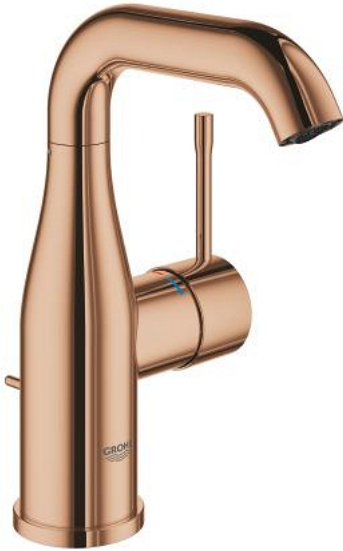

## 23 462 DA1 ESSENCE ОДНОВАЖІЛЬНИЙ ЗМІШУВАЧ ДЛЯ РАКОВИНИ 1/2" М-РОЗМІРУ

### ОПИС ПРОДУКТУ

- Колір: теплий захід сонця
- монтаж на один отвір
- металевий важіль
- GROHE SilkMove 28 мм керамічний картридж
- із обмежувачем температури
- покриття GROHE LongLife
- GROHE EcoJoy аератор 5.7 л/хв
- GROHE AquaGuide аератор, що регулюється
- GROHE FastFixation Plus система швидкого монтажу
- обертовий вилив із аератором і стопором
- набір донних клапанів 1 1/4"
- гнучкі з'єднувальні шланги
- мінімальний рекомендований тиск 1.0 бар

## 23 462 DA1 ESSENCE ОДНОВАЖИЛЬНИЙ ЗМІШУВАЧ ДЛЯ РАКОВИНИ 1/2" М-РОЗМІРУ

### ЗАПАСНІ ЧАСТИНИ , лютого 2022 – зараз

- 1: Важіль (Артикул запчастини 46919DA0)
- 2: Картридж (Артикул запчастини 46580000)
- 3: screw ring (Артикул запчастини 48591000)
- 4: Трубчастий вилив (Артикул запчастини 13373DA0)
- 4.1: Аератор (Артикул запчастини 48270000)
- 4.2: Ущільнювальна шайба (Артикул запчастини 0128500M)
- 4.3: Запобіжне кільце (Артикул запчастини 4826600M)
- 5: lift rod (Артикул запчастини 46739DA0)
- 6: Розетка (Артикул запчастини 48603DA0)
- 7: Комплект для кріплення хвостовика (Артикул запчастини 46645000)
- 8: Комплект зливу 1 1/4" (Артикул запчастини 28910DA0)
- 8.1: Заглушка (Артикул запчастини 07182DA0)
- 8.2: Ексцентриковий стрижень (Артикул запчастини 07052000)
- 9: З'єднувальний шланг (Артикул запчастини 46255000)
- 10: Монтажний ключ (Артикул запчастини 19017000)\*
- 11: Ексцентриковий стрижень (Артикул запчастини 07341000)\*