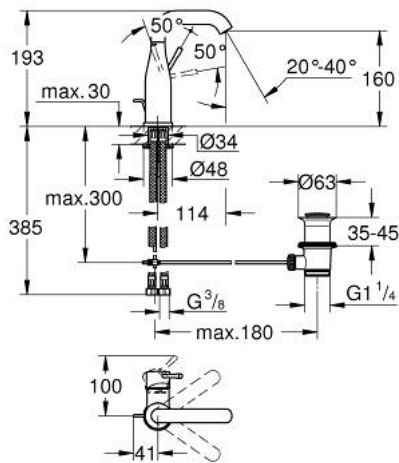

## 23 462 DA1 ESSENCE ОДНОВАЖІЛЬНИЙ ЗМІШУВАЧ ДЛЯ РАКОВИНИ 1/2" М-РОЗМІРУ

### ОПИС ПРОДУКТУ

- Колір: теплий захід сонця
- монтаж на один отвір
- металевий важіль
- GROHE SilkMove 28 мм керамічний картридж
- із обмежувачем температури
- покриття GROHE LongLife
- GROHE EcoJoy аератор 5.7 л/хв
- GROHE AquaGuide аератор, що регулюється
- GROHE FastFixation Plus система швидкого монтажу
- обертовий вилив із аератором і стопором
- набір донних клапанів 1 1/4"
- гнучкі з'єднувальні шланги
- мінімальний рекомендований тиск 1.0 бар

## 23 462 DA1 ESSENCE ОДНОВАЖИЛЬНИЙ ЗМІШУВАЧ ДЛЯ РАКОВИНИ 1/2" М-РОЗМІРУ

### ЗАПАСНІ ЧАСТИНИ , лютого 2022 – зараз

- 1: Важіль (Артикул запчастини 46919DA0)
- 2: Картридж (Артикул запчастини 46580000)
- 3: screw ring (Артикул запчастини 48591000)
- 4: Трубчастий вилив (Артикул запчастини 13373DA0)
- 4.1: Аератор (Артикул запчастини 48270000)
- 4.2: Ущільнювальна шайба (Артикул запчастини 0128500M)
- 4.3: Запобіжне кільце (Артикул запчастини 4826600M)
- 5: lift rod (Артикул запчастини 46739DA0)
- 6: Розетка (Артикул запчастини 48603DA0)
- 7: Комплект для кріплення хвостовика (Артикул запчастини 46645000)
- 8: Комплект зливу 1 1/4" (Артикул запчастини 28910DA0)
- 8.1: Заглушка (Артикул запчастини 07182DA0)
- 8.2: Ексцентриковий стрижень (Артикул запчастини 07052000)
- 9: З'єднувальний шланг (Артикул запчастини 46255000)
- 10: Монтажний ключ (Артикул запчастини 19017000)\*
- 11: Ексцентриковий стрижень (Артикул запчастини 07341000)\*