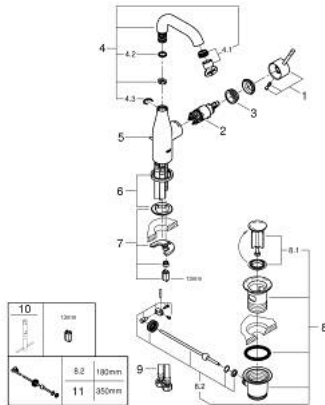

## 23 462 DA1 ESSENCE ОДНОВАЖІЛЬНИЙ ЗМІШУВАЧ ДЛЯ РАКОВИНИ 1/2" М-РОЗМІРУ

### ОПИС ПРОДУКТУ

- Колір: теплий захід сонця
- монтаж на один отвір
- металевий важіль
- GROHE SilkMove 28 мм керамічний картридж
- із обмежувачем температури
- покриття GROHE LongLife
- GROHE EcoJoy аератор 5.7 л/хв
- GROHE AquaGuide аератор, що регулюється
- GROHE FastFixation Plus система швидкого монтажу
- обертовий вилив із аератором і стопором
- набір донних клапанів 1 1/4"
- гнучкі з'єднувальні шланги
- мінімальний рекомендований тиск 1.0 бар

## 23 462 DA1 ESSENCE ОДНОВАЖИЛЬНИЙ ЗМІШУВАЧ ДЛЯ РАКОВИНИ 1/2" М-РОЗМІРУ

### ЗАПАСНІ ЧАСТИНИ , лютого 2022 – зараз

- 1: Важіль (Артикул запчастини 46919DA0)
- 2: Картридж (Артикул запчастини 46580000)
- 3: screw ring (Артикул запчастини 48591000)
- 4: Трубчастий вилив (Артикул запчастини 13373DA0)
- 4.1: Аератор (Артикул запчастини 48270000)
- 4.2: Ущільнювальна шайба (Артикул запчастини 0128500M)
- 4.3: Запобіжне кільце (Артикул запчастини 4826600M)
- 5: lift rod (Артикул запчастини 46739DA0)
- 6: Розетка (Артикул запчастини 48603DA0)
- 7: Комплект для кріплення хвостовика (Артикул запчастини 46645000)
- 8: Комплект зливу 1 1/4" (Артикул запчастини 28910DA0)
- 8.1: Заглушка (Артикул запчастини 07182DA0)
- 8.2: Ексцентриковий стрижень (Артикул запчастини 07052000)
- 9: З'єднувальний шланг (Артикул запчастини 46255000)
- 10: Монтажний ключ (Артикул запчастини 19017000)\*
- 11: Ексцентриковий стрижень (Артикул запчастини 07341000)\*