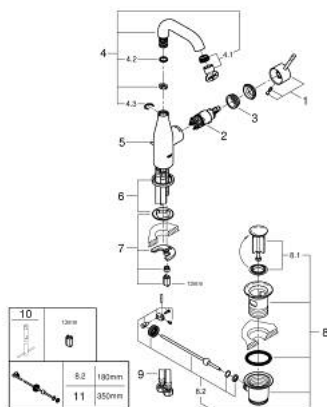

23 462 DC1 ESSENCE ОДНОВАЖІЛЬНИЙ ЗМІШУВАЧ ДЛЯ РАКОВИНИ 1/2" М-РОЗМІРУ

ОПИС ПРОДУКТУ

- Колір: суперсталь
- монтаж на один отвір
- металевий важіль
- GROHE SilkMove 28 мм керамічний картридж
- із обмежувачем температури
- покриття GROHE LongLife
- GROHE EcoJoy аератор 5.7 л/хв
- GROHE AquaGuide аератор, що регулюється
- GROHE FastFixation Plus система швидкого монтажу
- обертний вилив із аератором і стопором
- набір донних клапанів 1 1/4"
- гнучкі з'єднувальні шланги
- мінімальний рекомендований тиск 1.0 бар

23 462 DC1 ESSENCE ОДНОВАЖИЛЬНИЙ ЗМІШУВАЧ ДЛЯ РАКОВИНИ 1/2" М-РОЗМІРУ

ЗАПАСНІ ЧАСТИНИ , лютого 2022 – зараз

- 1: Важіль (Артикул запчастини 46919DC0)
- 2: Картридж (Артикул запчастини 46580000)
- 3: screw ring (Артикул запчастини 48591000)
- 4: Трубчастий вилив (Артикул запчастини 13373DC0)
- 4.1: Аератор (Артикул запчастини 48270000)
- 4.2: Ущільнювальна шайба (Артикул запчастини 0128500M)
- 4.3: Запобіжне кільце (Артикул запчастини 4826600M)
- 5: Висувний стрижень (Артикул запчастини 46739EN0)
- 6: Розетка (Артикул запчастини 48603DC0)
- 7: Комплект для кріплення хвостовика (Артикул запчастини 46645000)
- 8: Комплект зливу 1 1/4" (Артикул запчастини 28910DC0)
- 8.1: Заглушка (Артикул запчастини 07182DC0)
- 8.2: Ексцентриковий стрижень (Артикул запчастини 07052000)
- 9: З'єднувальний шланг (Артикул запчастини 46255000)
- 10: Монтажний ключ (Артикул запчастини 19017000)*
- 11: Ексцентриковий стрижень (Артикул запчастини 07341000)*