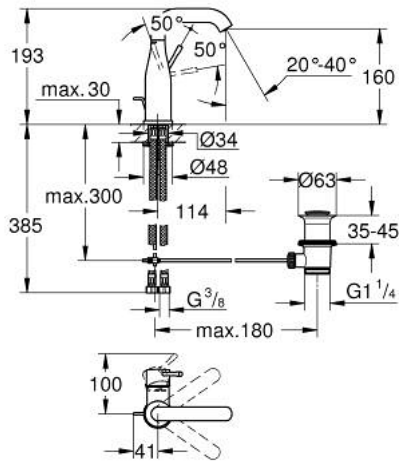

## 23 462 DC1 ESSENCE ОДНОВАЖІЛЬНИЙ ЗМІШУВАЧ ДЛЯ РАКОВИНИ 1/2" М-РОЗМІРУ

### ОПИС ПРОДУКТУ

- Колір: суперсталь
- монтаж на один отвір
- металевий важіль
- GROHE SilkMove 28 мм керамічний картридж
- із обмежувачем температури
- покриття GROHE LongLife
- GROHE EcoJoy – технологія неперевершеного потоку при економному використанні води
- maximum flow rate (at 3 bar): 5.7 l/min
- GROHE AquaGuide аератор, що регулюється
- GROHE FastFixation Plus система швидкого монтажу
- обертвий вилив із аератором і стопором
- набір донних клапанів 1 1/4"
- гнучкі з'єднувальні шланги
- мінімальний рекомендований тиск 1.0 бар

## 23 462 DC1 ESSENCE ОДНОВАЖИЛЬНИЙ ЗМІШУВАЧ ДЛЯ РАКОВИНИ 1/2" М-РОЗМІРУ

### ЗАПАСНІ ЧАСТИНИ , лютого 2022 – зараз

- 1: Важіль (Артикул запчастини 46919DC0)
- 2: Картридж (Артикул запчастини 46580000)
- 3: screw ring (Артикул запчастини 48591000)
- 4: Трубчастий вилив (Артикул запчастини 13373DC0)
- 4.1: Аератор (Артикул запчастини 48270000)
- 4.2: Ущільнювальна шайба (Артикул запчастини 0128500M)
- 4.3: Запобіжне кільце (Артикул запчастини 4826600M)
- 5: Висувний стрижень (Артикул запчастини 46739EN0)
- 6: Розетка (Артикул запчастини 48603DC0)
- 7: Комплект для кріплення хвостовика (Артикул запчастини 46645000)
- 8: Комплект зливу 1 1/4" (Артикул запчастини 28910DC0)
- 8.1: Заглушка (Артикул запчастини 07182DC0)
- 8.2: Ексцентриковий стрижень (Артикул запчастини 07052000)
- 9: З'єднувальний шланг (Артикул запчастини 46255000)
- 10: Монтажний ключ (Артикул запчастини 19017000)\*
- 11: Ексцентриковий стрижень (Артикул запчастини 07341000)\*