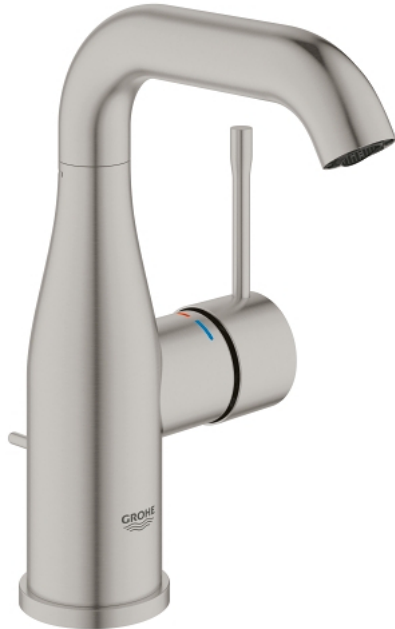

## 23 462 DC1 ESSENCE ОДНОВАЖІЛЬНИЙ ЗМІШУВАЧ ДЛЯ РАКОВИНИ 1/2" М-РОЗМІРУ

### ОПИС ПРОДУКТУ

- Колір: суперсталь
- монтаж на один отвір
- металевий важіль
- GROHE SilkMove 28 мм керамічний картридж
- із обмежувачем температури
- покриття GROHE LongLife
- GROHE EcoJoy – технологія неперевершеного потоку при економному використанні води
- maximum flow rate (at 3 bar): 5.7 l/min
- GROHE AquaGuide аератор, що регулюється
- GROHE FastFixation Plus система швидкого монтажу
- обертвий вилив із аератором і стопором
- набір донних клапанів 1 1/4"
- гнучкі з'єднувальні шланги
- мінімальний рекомендований тиск 1.0 бар

## 23 462 DC1 ESSENCE ОДНОВАЖИЛЬНИЙ ЗМІШУВАЧ ДЛЯ РАКОВИНИ 1/2" М-РОЗМІРУ