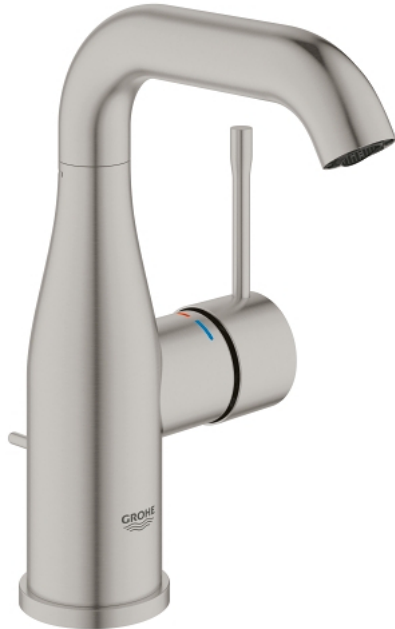

23 462 DC1 ESSENCE ОДНОВАЖІЛЬНИЙ ЗМІШУВАЧ ДЛЯ РАКОВИНИ 1/2" М-РОЗМІРУ

ОПИС ПРОДУКТУ

- Колір: суперсталь
- монтаж на один отвір
- металевий важіль
- GROHE SilkMove 28 мм керамічний картридж
- із обмежувачем температури
- покриття GROHE LongLife
- GROHE EcoJoy аератор 5.7 л/хв
- GROHE AquaGuide аератор, що регулюється
- GROHE FastFixation Plus система швидкого монтажу
- обертний вилив із аератором і стопором
- набір донних клапанів 1 1/4"
- гнучкі з'єднувальні шланги
- мінімальний рекомендований тиск 1.0 бар

23 462 DC1 ESSENCE ОДНОВАЖИЛЬНИЙ ЗМІШУВАЧ ДЛЯ РАКОВИНИ 1/2" М-РОЗМІРУ

ЗАПАСНІ ЧАСТИНИ , лютого 2022 – зараз

- 1: Важіль (Артикул запчастини 46919DC0)
- 2: Картридж (Артикул запчастини 46580000)
- 3: screw ring (Артикул запчастини 48591000)
- 4: Трубчастий вилив (Артикул запчастини 13373DC0)
- 4.1: Аератор (Артикул запчастини 48270000)
- 4.2: Ущільнювальна шайба (Артикул запчастини 0128500M)
- 4.3: Запобіжне кільце (Артикул запчастини 4826600M)
- 5: Висувний стрижень (Артикул запчастини 46739EN0)
- 6: Розетка (Артикул запчастини 48603DC0)
- 7: Комплект для кріплення хвостовика (Артикул запчастини 46645000)
- 8: Комплект зливу 1 1/4" (Артикул запчастини 28910DC0)
- 8.1: Заглушка (Артикул запчастини 07182DC0)
- 8.2: Ексцентриковий стрижень (Артикул запчастини 07052000)
- 9: З'єднувальний шланг (Артикул запчастини 46255000)
- 10: Монтажний ключ (Артикул запчастини 19017000)*
- 11: Ексцентриковий стрижень (Артикул запчастини 07341000)*