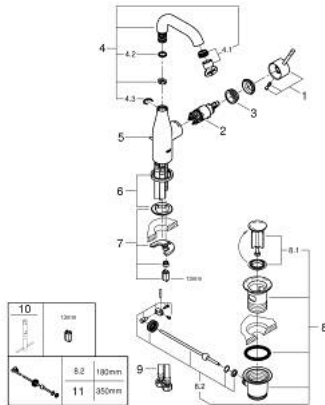

## 23 462 DC1 ESSENCE ОДНОВАЖІЛЬНИЙ ЗМІШУВАЧ ДЛЯ РАКОВИНИ 1/2" М-РОЗМІРУ

### ОПИС ПРОДУКТУ

- Колір: суперсталь
- монтаж на один отвір
- металевий важіль
- GROHE SilkMove 28 мм керамічний картридж
- із обмежувачем температури
- покриття GROHE LongLife
- GROHE EcoJoy – технологія неперевершеного потоку при економному використанні води
- maximum flow rate (at 3 bar): 5.7 l/min
- GROHE AquaGuide аератор, що регулюється
- GROHE FastFixation Plus система швидкого монтажу
- обертвий вилив із аератором і стопором
- набір донних клапанів 1 1/4"
- гнучкі з'єднувальні шланги
- мінімальний рекомендований тиск 1.0 бар

## 23 462 DC1 ESSENCE ОДНОВАЖИЛЬНИЙ ЗМІШУВАЧ ДЛЯ РАКОВИНИ 1/2" М-РОЗМІРУ

### ЗАПАСНІ ЧАСТИНИ , лютого 2022 – зараз

- 1: Важіль (Артикул запчастини 46919DC0)
- 2: Картридж (Артикул запчастини 46580000)
- 3: screw ring (Артикул запчастини 48591000)
- 4: Трубчастий вилив (Артикул запчастини 13373DC0)
- 4.1: Аератор (Артикул запчастини 48270000)
- 4.2: Ущільнювальна шайба (Артикул запчастини 0128500M)
- 4.3: Запобіжне кільце (Артикул запчастини 4826600M)
- 5: Висувний стрижень (Артикул запчастини 46739EN0)
- 6: Розетка (Артикул запчастини 48603DC0)
- 7: Комплект для кріплення хвостовика (Артикул запчастини 46645000)
- 8: Комплект зливу 1 1/4" (Артикул запчастини 28910DC0)
- 8.1: Заглушка (Артикул запчастини 07182DC0)
- 8.2: Ексцентриковий стрижень (Артикул запчастини 07052000)
- 9: З'єднувальний шланг (Артикул запчастини 46255000)
- 10: Монтажний ключ (Артикул запчастини 19017000)\*
- 11: Ексцентриковий стрижень (Артикул запчастини 07341000)\*