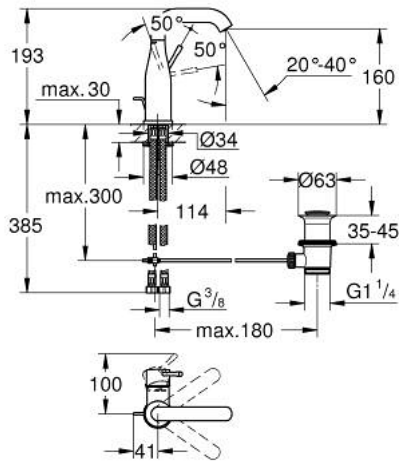

23 462 DC1 ESSENCE ОДНОВАЖІЛЬНИЙ ЗМІШУВАЧ ДЛЯ РАКОВИНИ 1/2" М-РОЗМІРУ

ОПИС ПРОДУКТУ

- Колір: суперсталь
- монтаж на один отвір
- металевий важіль
- GROHE SilkMove 28 мм керамічний картридж
- із обмежувачем температури
- покриття GROHE LongLife
- GROHE EcoJoy аератор 5.7 л/хв
- GROHE AquaGuide аератор, що регулюється
- GROHE FastFixation Plus система швидкого монтажу
- обертний вилив із аератором і стопором
- набір донних клапанів 1 1/4"
- гнучкі з'єднувальні шланги
- мінімальний рекомендований тиск 1.0 бар

23 462 DC1 ESSENCE ОДНОВАЖИЛЬНИЙ ЗМІШУВАЧ ДЛЯ РАКОВИНИ 1/2" М-РОЗМІРУ

ЗАПАСНІ ЧАСТИНИ , лютого 2022 – зараз

- 1: Важіль (Артикул запчастини 46919DC0)
- 2: Картридж (Артикул запчастини 46580000)
- 3: screw ring (Артикул запчастини 48591000)
- 4: Трубчастий вилив (Артикул запчастини 13373DC0)
- 4.1: Аератор (Артикул запчастини 48270000)
- 4.2: Ущільнювальна шайба (Артикул запчастини 0128500M)
- 4.3: Запобіжне кільце (Артикул запчастини 4826600M)
- 5: Висувний стрижень (Артикул запчастини 46739EN0)
- 6: Розетка (Артикул запчастини 48603DC0)
- 7: Комплект для кріплення хвостовика (Артикул запчастини 46645000)
- 8: Комплект зливу 1 1/4" (Артикул запчастини 28910DC0)
- 8.1: Заглушка (Артикул запчастини 07182DC0)
- 8.2: Ексцентриковий стрижень (Артикул запчастини 07052000)
- 9: З'єднувальний шланг (Артикул запчастини 46255000)
- 10: Монтажний ключ (Артикул запчастини 19017000)*
- 11: Ексцентриковий стрижень (Артикул запчастини 07341000)*