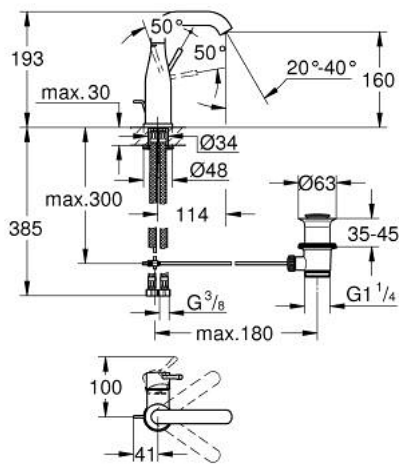

## 23 462 GL1 ESSENCE ОДНОВАЖІЛЬНИЙ ЗМІШУВАЧ ДЛЯ РАКОВИНИ 1/2" М-РОЗМІРУ

### ОПИС ПРОДУКТУ

- Колір: холодний світанок
- монтаж на один отвір
- металевий важіль
- GROHE SilkMove 28 мм керамічний картридж
- із обмежувачем температури
- покриття GROHE LongLife
- GROHE EcoJoy аератор 5.7 л/хв
- GROHE AquaGuide аератор, що регулюється
- GROHE FastFixation Plus система швидкого монтажу
- обертовий вилив із аератором і стопором
- набір донних клапанів 1 1/4"
- гнучкі з'єднувальні шланги
- мінімальний рекомендований тиск 1.0 бар

## 23 462 GL1 ESSENCE ОДНОВАЖИЛЬНИЙ ЗМІШУВАЧ ДЛЯ РАКОВИНИ 1/2" М-РОЗМІРУ

### ЗАПАСНІ ЧАСТИНИ , лютого 2022 – зараз

- 1: Важіль (Артикул запчастини 46919GL0)
- 2: Картридж (Артикул запчастини 46580000)
- 3: screw ring (Артикул запчастини 48591000)
- 4: Трубчастий вилив (Артикул запчастини 13373GL0)
- 4.1: Аератор (Артикул запчастини 48270000)
- 4.2: Ущільнювальна шайба (Артикул запчастини 0128500M)
- 4.3: Запобіжне кільце (Артикул запчастини 4826600M)
- 5: lift rod (Артикул запчастини 46739GL0)
- 6: Розетка (Артикул запчастини 48603GL0)
- 7: Комплект для кріплення хвостовика (Артикул запчастини 46645000)
- 8: Комплект зливу 1 1/4" (Артикул запчастини 28910GL0)
- 8.1: Заглушка (Артикул запчастини 07182GL0)
- 8.2: Ексцентриковий стрижень (Артикул запчастини 07052000)
- 9: З'єднувальний шланг (Артикул запчастини 46255000)
- 10: Монтажний ключ (Артикул запчастини 19017000)\*
- 11: Ексцентриковий стрижень (Артикул запчастини 07341000)\*