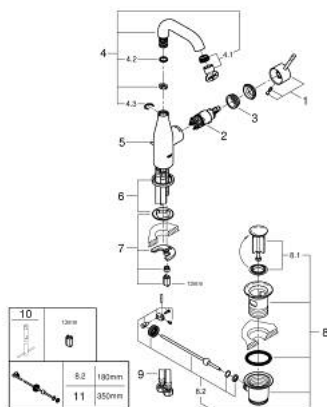

## 23 462 GL1 ESSENCE ОДНОВАЖІЛЬНИЙ ЗМІШУВАЧ ДЛЯ РАКОВИНИ 1/2" М-РОЗМІРУ

### ОПИС ПРОДУКТУ

- Колір: холодний світанок
- монтаж на один отвір
- металевий важіль
- GROHE SilkMove 28 мм керамічний картридж
- із обмежувачем температури
- покриття GROHE LongLife
- GROHE EcoJoy аератор 5.7 л/хв
- GROHE AquaGuide аератор, що регулюється
- GROHE FastFixation Plus система швидкого монтажу
- обертовий вилив із аератором і стопором
- набір донних клапанів 1 1/4"
- гнучкі з'єднувальні шланги
- мінімальний рекомендований тиск 1.0 бар

## 23 462 GL1 ESSENCE ОДНОВАЖИЛЬНИЙ ЗМІШУВАЧ ДЛЯ РАКОВИНИ 1/2" М-РОЗМІРУ

### ЗАПАСНІ ЧАСТИНИ , лютого 2022 – зараз

- 1: Важіль (Артикул запчастини 46919GL0)
- 2: Картридж (Артикул запчастини 46580000)
- 3: screw ring (Артикул запчастини 48591000)
- 4: Трубчастий вилив (Артикул запчастини 13373GL0)
- 4.1: Аератор (Артикул запчастини 48270000)
- 4.2: Ущільнювальна шайба (Артикул запчастини 0128500M)
- 4.3: Запобіжне кільце (Артикул запчастини 4826600M)
- 5: lift rod (Артикул запчастини 46739GL0)
- 6: Розетка (Артикул запчастини 48603GL0)
- 7: Комплект для кріплення хвостовика (Артикул запчастини 46645000)
- 8: Комплект зливу 1 1/4" (Артикул запчастини 28910GL0)
- 8.1: Заглушка (Артикул запчастини 07182GL0)
- 8.2: Ексцентриковий стрижень (Артикул запчастини 07052000)
- 9: З'єднувальний шланг (Артикул запчастини 46255000)
- 10: Монтажний ключ (Артикул запчастини 19017000)\*
- 11: Ексцентриковий стрижень (Артикул запчастини 07341000)\*