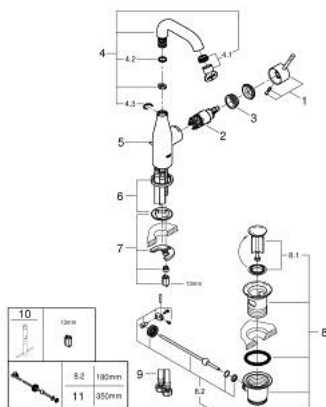

23 462 GN1 ESSENCE ОДНОВАЖІЛЬНИЙ ЗМІШУВАЧ ДЛЯ РАКОВИНИ 1/2" М-РОЗМІРУ

ОПИС ПРОДУКТУ

- Колір: холодний світло-сірий матовий
- монтаж на один отвір
- металевий важіль
- GROHE SilkMove 28 мм керамічний картридж
- із обмежувачем температури
- покриття GROHE LongLife
- GROHE EcoJoy аератор 5.7 л/хв
- GROHE AquaGuide аератор, що регулюється
- GROHE FastFixation Plus система швидкого монтажу
- обертовий вилив із аератором і стопором
- набір донних клапанів 1 1/4"
- гнучкі з'єднувальні шланги
- мінімальний рекомендований тиск 1.0 бар

23 462 GN1 ESSENCE ОДНОВАЖИЛЬНИЙ ЗМІШУВАЧ ДЛЯ РАКОВИНИ 1/2" М-РОЗМІРУ

ЗАПАСНІ ЧАСТИНИ , лютого 2022 – зараз

- 1: Важіль (Артикул запчастини 46919GN0)
- 2: Картридж (Артикул запчастини 46580000)
- 3: screw ring (Артикул запчастини 48591000)
- 4: Трубчастий вилив (Артикул запчастини 13373GN0)
- 4.1: Аератор (Артикул запчастини 48270000)
- 4.2: Ущільнювальна шайба (Артикул запчастини 0128500M)
- 4.3: Запобіжне кільце (Артикул запчастини 4826600M)
- 5: Висувний стрижень (Артикул запчастини 46739GN0)
- 6: Розетка (Артикул запчастини 48603GN0)
- 7: Комплект для кріплення хвостовика (Артикул запчастини 46645000)
- 8: Комплект зливу 1 1/4" (Артикул запчастини 28910GN0)
- 8.1: Заглушка (Артикул запчастини 07182GN0)
- 8.2: Ексцентриковий стрижень (Артикул запчастини 07052000)
- 9: З'єднувальний шланг (Артикул запчастини 46255000)
- 10: Монтажний ключ (Артикул запчастини 19017000)*
- 11: Ексцентриковий стрижень (Артикул запчастини 07341000)*