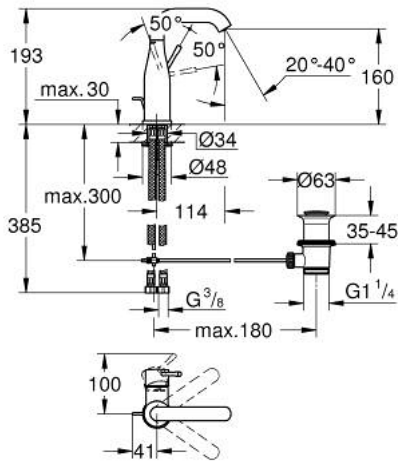

23 462 GN1 ESSENCE ОДНОВАЖІЛЬНИЙ ЗМІШУВАЧ ДЛЯ РАКОВИНИ 1/2" М-РОЗМІРУ

ОПИС ПРОДУКТУ

- Колір: холодний світло-сірий матовий
- монтаж на один отвір
- металевий важіль
- GROHE SilkMove 28 мм керамічний картридж
- із обмежувачем температури
- покриття GROHE LongLife
- GROHE EcoJoy аератор 5.7 л/хв
- GROHE AquaGuide аератор, що регулюється
- GROHE FastFixation Plus система швидкого монтажу
- обертовий вилив із аератором і стопором
- набір донних клапанів 1 1/4"
- гнучкі з'єднувальні шланги
- мінімальний рекомендований тиск 1.0 бар

23 462 GN1 ESSENCE ОДНОВАЖИЛЬНИЙ ЗМІШУВАЧ ДЛЯ РАКОВИНИ 1/2" М-РОЗМІРУ

ЗАПАСНІ ЧАСТИНИ , лютого 2022 – зараз

- 1: Важіль (Артикул запчастини 46919GN0)
- 2: Картридж (Артикул запчастини 46580000)
- 3: screw ring (Артикул запчастини 48591000)
- 4: Трубчастий вилив (Артикул запчастини 13373GN0)
- 4.1: Аератор (Артикул запчастини 48270000)
- 4.2: Ущільнювальна шайба (Артикул запчастини 0128500M)
- 4.3: Запобіжне кільце (Артикул запчастини 4826600M)
- 5: Висувний стрижень (Артикул запчастини 46739GN0)
- 6: Розетка (Артикул запчастини 48603GN0)
- 7: Комплект для кріплення хвостовика (Артикул запчастини 46645000)
- 8: Комплект зливу 1 1/4" (Артикул запчастини 28910GN0)
- 8.1: Заглушка (Артикул запчастини 07182GN0)
- 8.2: Ексцентриковий стрижень (Артикул запчастини 07052000)
- 9: З'єднувальний шланг (Артикул запчастини 46255000)
- 10: Монтажний ключ (Артикул запчастини 19017000)*
- 11: Ексцентриковий стрижень (Артикул запчастини 07341000)*