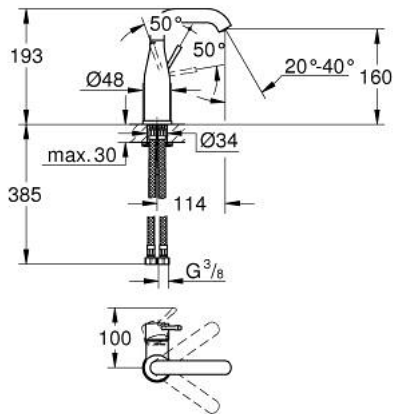

## 23 463 001 ESSENCE ОДНОВАЖІЛЬНИЙ ЗМІШУВАЧ ДЛЯ РАКОВИНИ 1/2" М-РОЗМІРУ

### ОПИС ПРОДУКТУ

- Колір: хром
- монтаж на один отвір
- металевий важіль
- GROHE SilkMove 28 мм керамічний картридж
- із обмежувачем температури
- GROHE LongLife поверхня
- GROHE EcoJoy аератор 5.7 л/хв
- GROHE AquaGuide аератор, що регулюється
- GROHE FastFixation Plus система швидкого монтажу
- обертний вилив із аератором і стопором
- гладенький корпус
- гнучкі з'єднувальні шланги
- мінімальний рекомендований тиск 1.0 бар

## 23 463 001 ESSENCE ОДНОВАЖИЛЬНИЙ ЗМІШУВАЧ ДЛЯ РАКОВИНИ 1/2" М-РОЗМІРУ

### ЗАПАСНІ ЧАСТИНИ , лютого 2022 – зараз

- 1: Важіль (Артикул запчастини 46919000)
- 2: Картридж (Артикул запчастини 46580000)
- 3: screw ring (Артикул запчастини 48591000)
- 4: Трубчастий вилив (Артикул запчастини 13373000)
- 4.1: Аератор (Артикул запчастини 48270000)
- 4.2: Ущільнювальна шайба (Артикул запчастини 0128500M)
- 4.3: Запобіжне кільце (Артикул запчастини 4826600M)
- 5: Розетка (Артикул запчастини 48603000)
- 6: Комплект для кріплення хвостовика (Артикул запчастини 46645000)
- 7: З'єднувальний шланг (Артикул запчастини 46255000)
- 8: Монтажний ключ (Артикул запчастини 19017000)\*
- 9: Зливний гарнітур із функцією закриття-відкриття (Артикул запчастини 65807000)\*