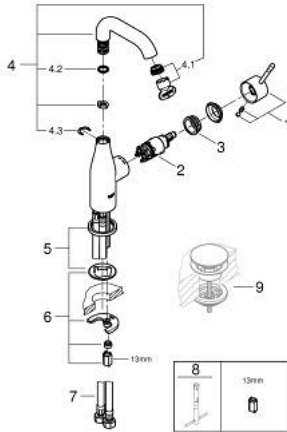

## 23 463 001 ESSENCE ОДНОВАЖІЛЬНИЙ ЗМІШУВАЧ ДЛЯ РАКОВИНИ 1/2" М-РОЗМІРУ

### ОПИС ПРОДУКТУ

- Колір: хром
- монтаж на один отвір
- металевий важіль
- GROHE SilkMove 28 мм керамічний картридж
- із обмежувачем температури
- GROHE LongLife поверхня
- GROHE EcoJoy аератор 5.7 л/хв
- GROHE AquaGuide аератор, що регулюється
- GROHE FastFixation Plus система швидкого монтажу
- обертний вилив із аератором і стопором
- гладенький корпус
- гнучкі з'єднувальні шланги
- мінімальний рекомендований тиск 1.0 бар

## 23 463 001 ESSENCE ОДНОВАЖИЛЬНИЙ ЗМІШУВАЧ ДЛЯ РАКОВИНИ 1/2" М-РОЗМІРУ

### ЗАПАСНІ ЧАСТИНИ , лютого 2022 – зараз

- 1: Важіль (Артикул запчастини 46919000)
- 2: Картридж (Артикул запчастини 46580000)
- 3: screw ring (Артикул запчастини 48591000)
- 4: Трубчастий вилив (Артикул запчастини 13373000)
- 4.1: Аератор (Артикул запчастини 48270000)
- 4.2: Ущільнювальна шайба (Артикул запчастини 0128500M)
- 4.3: Запобіжне кільце (Артикул запчастини 4826600M)
- 5: Розетка (Артикул запчастини 48603000)
- 6: Комплект для кріплення хвостовика (Артикул запчастини 46645000)
- 7: З'єднувальний шланг (Артикул запчастини 46255000)
- 8: Монтажний ключ (Артикул запчастини 19017000)\*
- 9: Зливний гарнітур із функцією закриття-відкриття (Артикул запчастини 65807000)\*