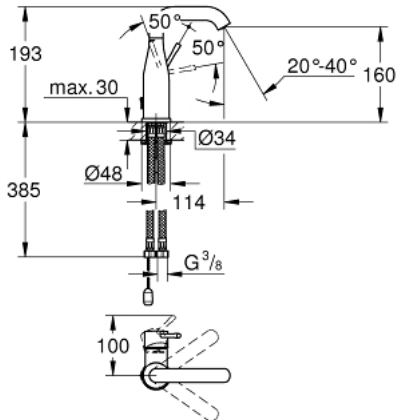

23 480 001 ESSENCE ОДНОВАЖІЛЬНИЙ ЗМІШУВАЧ ДЛЯ РАКОВИНИ 1/2" М-РОЗМІРУ

ОПИС ПРОДУКТУ

- Колір: хром
- монтаж на один отвір
- металевий важіль
- GROHE SilkMove 28 мм керамічний картридж
- із обмежувачем температури
- GROHE LongLife поверхня
- аератор 5.7 л/хв
- GROHE AquaGuide аератор, що регулюється
- GROHE FastFixation Plus система швидкого монтажу
- обертвий вилив із аератором і стопором
- висувний ланцюжок
- гнучкі з'єднувальні шланги
- професійна версія

23 480 001 ESSENCE ОДНОВАЖИЛЬНИЙ ЗМІШУВАЧ ДЛЯ РАКОВИНИ 1/2" М-РОЗМІРУ

ЗАПАСНІ ЧАСТИНИ , лютого 2022 – зараз

- 1: Важіль (Артикул запчастини 46919000)
- 2: Картридж (Артикул запчастини 46580000)
- 3: screw ring (Артикул запчастини 48591000)
- 4: Трубчастий вилив (Артикул запчастини 13373000)
- 4.1: Аератор (Артикул запчастини 48270000)
- 4.2: Ущільнювальна шайба (Артикул запчастини 0128500M)
- 4.3: Запобіжне кільце (Артикул запчастини 4826600M)
- 5: Ланцюг (Артикул запчастини 06815000)
- 6: Розетка (Артикул запчастини 48603000)
- 7: Комплект для кріплення хвостовика (Артикул запчастини 46645000)
- 8: З'єднувальний шланг (Артикул запчастини 46255000)
- 9: Монтажний ключ (Артикул запчастини 19017000)*