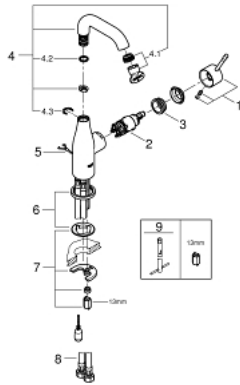

23 480 001 ESSENCE ОДНОВАЖІЛЬНИЙ ЗМІШУВАЧ ДЛЯ РАКОВИНИ 1/2" М-РОЗМІРУ

ОПИС ПРОДУКТУ

- Колір: хром
- монтаж на один отвір
- металевий важіль
- GROHE SilkMove 28 мм керамічний картридж
- із обмежувачем температури
- GROHE LongLife поверхня
- аератор 5.7 л/хв
- GROHE AquaGuide аератор, що регулюється
- GROHE FastFixation Plus система швидкого монтажу
- обертвий вилив із аератором і стопором
- висувний ланцюжок
- гнучкі з'єднувальні шланги
- професійна версія

23 480 001 ESSENCE ОДНОВАЖИЛЬНИЙ ЗМІШУВАЧ ДЛЯ РАКОВИНИ 1/2" М-РОЗМІРУ

ЗАПАСНІ ЧАСТИНИ , лютого 2022 – зараз

- 1: Важіль (Артикул запчастини 46919000)
- 2: Картридж (Артикул запчастини 46580000)
- 3: screw ring (Артикул запчастини 48591000)
- 4: Трубчастий вилив (Артикул запчастини 13373000)
- 4.1: Аератор (Артикул запчастини 48270000)
- 4.2: Ущільнювальна шайба (Артикул запчастини 0128500M)
- 4.3: Запобіжне кільце (Артикул запчастини 4826600M)
- 5: Ланцюг (Артикул запчастини 06815000)
- 6: Розетка (Артикул запчастини 48603000)
- 7: Комплект для кріплення хвостовика (Артикул запчастини 46645000)
- 8: З'єднувальний шланг (Артикул запчастини 46255000)
- 9: Монтажний ключ (Артикул запчастини 19017000)*