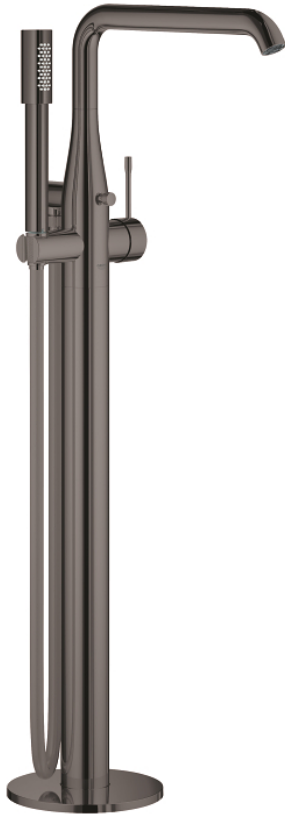

## 23 491 A01 ESSENCE ОДНОВАЖИЛЬНИЙ ЗМІШУВАЧ ДЛЯ ВАННИ, 1/2", ПІДЛОГОВОГО МОНТАЖУ

### ОПИС ПРОДУКТУ

- Колір: графіт темний
- комплект верхньої монтажної частини для 45 984
- без вбудованої частини
- GROHE SilkMove 35 мм керамічний картридж
- із обмежувачем температури
- покриття GROHE LongLife
- автоматичний перемикач: ванна/душ
- обертовий вилив із аератором і стопором
- виступ 277 мм
- вбудований зворотній клапан у душовому виході 1/2"
- із тримачем для душу
- ручний душ з металевою лійкою
- душовий шланг Silverflex 1250 мм 1/2" x 1/2" (28 362)
- захист від зворотнього потоку
- мінімальний рекомендований тиск 1.0 бар