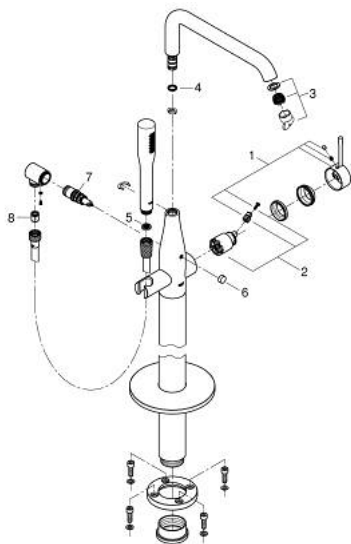

23 491 AL1 ESSENCE ОДНОВАЖІЛЬНИЙ ЗМІШУВАЧ ДЛЯ ВАННИ, 1/2", ПІДЛОГОВОГО МОНТАЖУ

ОПИС ПРОДУКТУ

- Колір: графіт темний матовий
- комплект верхньої монтажної частини для 45 984
- без вбудованої частини
- GROHE SilkMove 35 мм керамічний картридж
- із обмежувачем температури
- покриття GROHE LongLife
- автоматичний перемикач: ванна/душ
- обертовий вилив із аератором і стопором
- виступ 277 мм
- вбудований зворотній клапан у душовому виході 1/2"
- із тримачем для душу
- ручний душ з металевою лійкою
- душовий шланг Silverflex 1250 мм 1/2" x 1/2" (28 362)
- захист від зворотнього потоку
- мінімальний рекомендований тиск 1.0 бар

23 491 AL1 ESSENCE ОДНОВАЖІЛЬНИЙ ЗМІШУВАЧ ДЛЯ ВАННИ, 1/2", ПІДЛОГОВОГО МОНТАЖУ

ЗАПАСНІ ЧАСТИНИ , липня 2016 – зараз

- 1: Важіль (Артикул запчастини 46916AL0)
- 2: Картридж (Артикул запчастини 46374000)
- 3: Аератор (Артикул запчастини 13926000)
- 4: Ущільнювальна шайба (Артикул запчастини 0128500M)
- 5: Фільтр для затримання бруду (Артикул запчастини 0700200M)
- 6: Ручка перемикача (Артикул запчастини 64989AL0)
- 7: Перемикач (Артикул запчастини 65655AL0)
- 8: Зворотний клапан (Артикул запчастини 08565000)