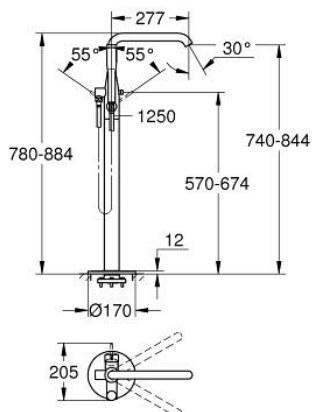

23 491 AL1 ESSENCE ОДНОВАЖІЛЬНИЙ ЗМІШУВАЧ ДЛЯ ВАННИ, 1/2", ПІДЛОГОВОГО МОНТАЖУ

ОПИС ПРОДУКТУ

- Колір: графіт темний матовий
- комплект верхньої монтажної частини для 45 984
- без вбудованої частини
- GROHE SilkMove 35 мм керамічний картридж
- із обмежувачем температури
- покриття GROHE LongLife
- автоматичний перемикач: ванна/душ
- обертовий вилив із аератором і стопором
- виступ 277 мм
- вбудований зворотній клапан у душовому виході 1/2"
- із тримачем для душу
- ручний душ з металевою лійкою
- душовий шланг Silverflex 1250 мм 1/2" x 1/2" (28 362)
- захист від зворотнього потоку
- мінімальний рекомендований тиск 1.0 бар

23 491 AL1 ESSENCE ОДНОВАЖІЛЬНИЙ ЗМІШУВАЧ ДЛЯ ВАННИ, 1/2", ПІДЛОГОВОГО МОНТАЖУ

ЗАПАСНІ ЧАСТИНИ , липня 2016 – зараз

- 1: Важіль (Артикул запчастини 46916AL0)
- 2: Картридж (Артикул запчастини 46374000)
- 3: Аератор (Артикул запчастини 13926000)
- 4: Ущільнювальна шайба (Артикул запчастини 0128500M)
- 5: Фільтр для затримання бруду (Артикул запчастини 0700200M)
- 6: Ручка перемикача (Артикул запчастини 64989AL0)
- 7: Перемикач (Артикул запчастини 65655AL0)
- 8: Зворотний клапан (Артикул запчастини 08565000)