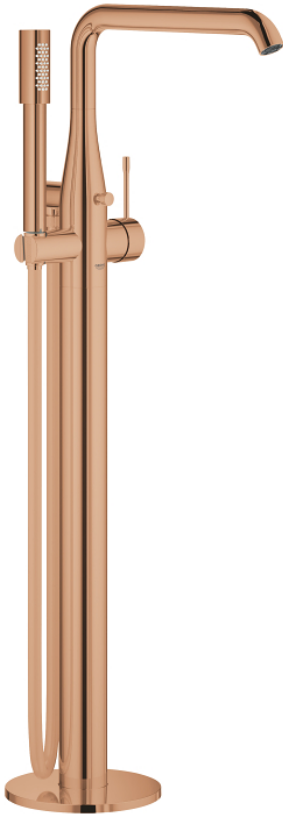

23 491 DA1 ESSENCE ОДНОВАЖІЛЬНИЙ ЗМІШУВАЧ ДЛЯ ВАННИ, 1/2", ПІДЛОГОВОГО МОНТАЖУ

ОПИС ПРОДУКТУ

- Колір: теплий захід сонця
- комплект верхньої монтажної частини для 45 984
- без вбудованої частини
- GROHE SilkMove 35 мм керамічний картридж
- із обмежувачем температури
- покриття GROHE LongLife
- автоматичний перемикач: ванна/душ
- обертовий вилив із аератором і стопором
- виступ 277 мм
- вбудований зворотній клапан у душовому виході 1/2"
- із тримачем для душу
- ручний душ з металевою лійкою
- душовий шланг Silverflex 1250 мм 1/2" x 1/2" (28 362)
- захист від зворотнього потоку
- мінімальний рекомендований тиск 1.0 бар