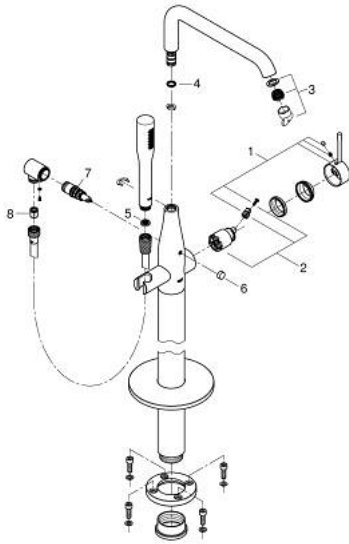

## 23 491 DC1 ESSENCE ОДНОВАЖІЛЬНИЙ ЗМІШУВАЧ ДЛЯ ВАННИ, 1/2", ПІДЛОГОВОГО МОНТАЖУ

### ОПИС ПРОДУКТУ

- Колір: суперсталь
- комплект верхньої монтажної частини для 45 984
- без вбудованої частини
- GROHE SilkMove 35 мм керамічний картридж
- із обмежувачем температури
- покриття GROHE LongLife
- автоматичний перемикач: ванна/душ
- обертовий вилив із аератором і стопором
- виступ 277 мм
- вбудований зворотній клапан у душовому виході 1/2"
- із тримачем для душу
- ручний душ з металевою лійкою
- душовий шланг Silverflex 1250 мм 1/2" x 1/2" (28 362)
- захист від зворотнього потоку
- мінімальний рекомендований тиск 1.0 бар

## 23 491 DC1 ESSENCE ОДНОВАЖИЛЬНИЙ ЗМІШУВАЧ ДЛЯ ВАННИ, 1/2", ПІДЛГОВОГО МОНТАЖУ

### ЗАПАСНІ ЧАСТИНИ , січня 2016 – зараз

- 1: Важіль (Артикул запчастини 46916DC0)
- 2: Картридж (Артикул запчастини 46374000)
- 3: Аератор (Артикул запчастини 13926000)
- 4: Ущільнювальна шайба (Артикул запчастини 0128500M)
- 5: Фільтр для затримання бруду (Артикул запчастини 0700200M)
- 6: Ручка перемикача (Артикул запчастини 64989DC0)
- 7: Перемикач (Артикул запчастини 65655DC0)
- 8: Зворотний клапан (Артикул запчастини 08565000)