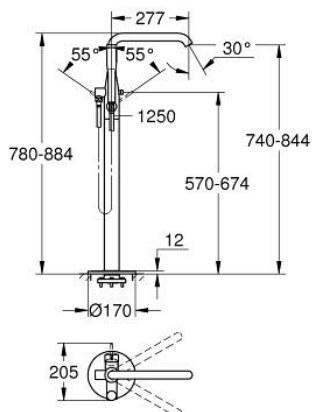

## 23 491 DC1 ESSENCE ОДНОВАЖІЛЬНИЙ ЗМІШУВАЧ ДЛЯ ВАННИ, 1/2", ПІДЛОГОВОГО МОНТАЖУ

### ОПИС ПРОДУКТУ

- Колір: суперсталь
- комплект верхньої монтажної частини для 45 984
- без вбудованої частини
- GROHE SilkMove 35 мм керамічний картридж
- із обмежувачем температури
- покриття GROHE LongLife
- автоматичний перемикач: ванна/душ
- обертовий вилив із аератором і стопором
- виступ 277 мм
- вбудований зворотній клапан у душовому виході 1/2"
- із тримачем для душу
- ручний душ з металевою лійкою
- душовий шланг Silverflex 1250 мм 1/2" x 1/2" (28 362)
- захист від зворотнього потоку
- мінімальний рекомендований тиск 1.0 бар