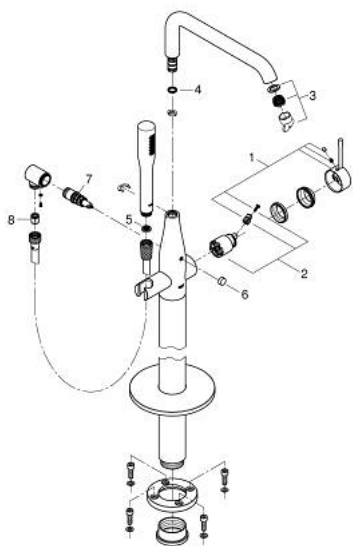

23 491 EN1 ESSENCE ОДНОВАЖІЛЬНИЙ ЗМІШУВАЧ ДЛЯ ВАННИ, 1/2", ПІДЛОГОВОГО МОНТАЖУ

ОПИС ПРОДУКТУ

- Колір: матовий нікель
- комплект верхньої монтажної частини для 45 984
- без вбудованої частини
- GROHE SilkMove 35 мм керамічний картридж
- із обмежувачем температури
- покриття GROHE LongLife
- автоматичний перемикач: ванна/душ
- обертовий вилив із аератором і стопором
- виступ 277 мм
- вбудований зворотній клапан у душовому виході 1/2"
- із тримачем для душу
- ручний душ з металевою лійкою
- душовий шланг Silverflex 1250 мм 1/2" x 1/2" (28 362)
- захист від зворотнього потоку
- мінімальний рекомендований тиск 1.0 бар

23 491 EN1 ESSENCE ОДНОВАЖИЛЬНИЙ ЗМІШУВАЧ ДЛЯ ВАННИ, 1/2", ПІДЛОГОВОГО МОНТАЖУ

ЗАПАСНІ ЧАСТИНИ , січня 2016 – зараз

- 1: Важіль (Артикул запчастини 46916EN0)
- 2: Картридж (Артикул запчастини 46374000)
- 3: Аератор (Артикул запчастини 13926000)
- 4: Ущільнювальна шайба (Артикул запчастини 0128500M)
- 5: Фільтр для затримання бруду (Артикул запчастини 0700200M)
- 6: Ручка перемикача (Артикул запчастини 64989EN0)
- 7: Перемикач (Артикул запчастини 65655EN0)
- 8: Зворотний клапан (Артикул запчастини 08565000)