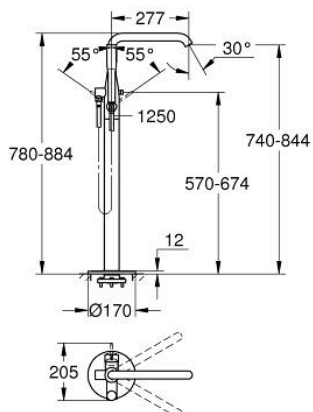

23 491 EN1 ESSENCE ОДНОВАЖІЛЬНИЙ ЗМІШУВАЧ ДЛЯ ВАННИ, 1/2", ПІДЛОГОВОГО МОНТАЖУ

ОПИС ПРОДУКТУ

- Колір: матовий нікель
- комплект верхньої монтажної частини для 45 984
- без вбудованої частини
- GROHE SilkMove 35 мм керамічний картридж
- із обмежувачем температури
- покриття GROHE LongLife
- автоматичний перемикач: ванна/душ
- обертовий вилив із аератором і стопором
- виступ 277 мм
- вбудований зворотній клапан у душовому виході 1/2"
- із тримачем для душу
- ручний душ з металевою лійкою
- душовий шланг Silverflex 1250 мм 1/2" x 1/2" (28 362)
- захист від зворотнього потоку
- мінімальний рекомендований тиск 1.0 бар

23 491 EN1 ESSENCE ОДНОВАЖИЛЬНИЙ ЗМІШУВАЧ ДЛЯ ВАННИ, 1/2", ПІДЛОГОВОГО МОНТАЖУ

ЗАПАСНІ ЧАСТИНИ , січня 2016 – зараз

- 1: Важіль (Артикул запчастини 46916EN0)
- 2: Картридж (Артикул запчастини 46374000)
- 3: Аератор (Артикул запчастини 13926000)
- 4: Ущільнювальна шайба (Артикул запчастини 0128500M)
- 5: Фільтр для затримання бруду (Артикул запчастини 0700200M)
- 6: Ручка перемикача (Артикул запчастини 64989EN0)
- 7: Перемикач (Артикул запчастини 65655EN0)
- 8: Зворотний клапан (Артикул запчастини 08565000)