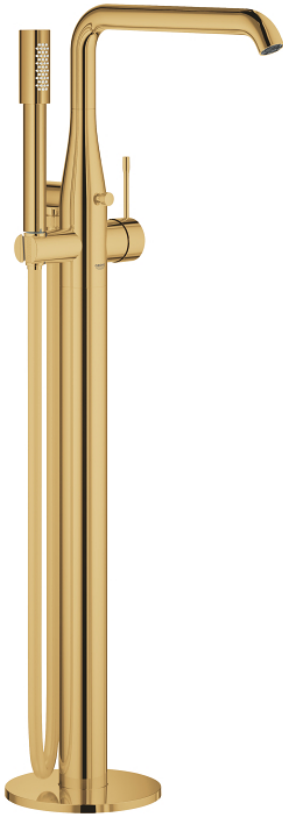

23 491 GL1 ESSENCE ОДНОВАЖІЛЬНИЙ ЗМІШУВАЧ ДЛЯ ВАННИ, 1/2", ПІДЛОГОВОГО МОНТАЖУ

ОПИС ПРОДУКТУ

- Колір: холодний світанок
- комплект верхньої монтажної частини для 45 984
- без вбудованої частини
- GROHE SilkMove 35 мм керамічний картридж
- із обмежувачем температури
- покриття GROHE LongLife
- автоматичний перемикач: ванна/душ
- обертовий вилив із аератором і стопором
- виступ 277 мм
- вбудований зворотній клапан у душовому виході 1/2"
- із тримачем для душу
- ручний душ з металевою лійкою
- душовий шланг Silverflex 1250 мм 1/2" x 1/2" (28 362)
- захист від зворотнього потоку
- мінімальний рекомендований тиск 1.0 бар