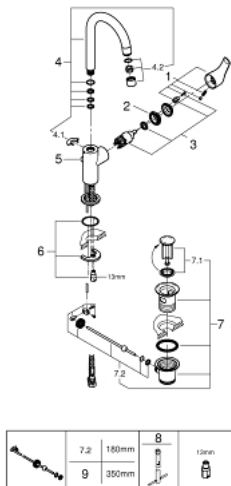

23 537 002 EUROSMART ОДНОВАЖІЛЬНИЙ ЗМІШУВАЧ ДЛЯ РАКОВИНИ 1/2" L-РОЗМІРУ

ОПИС ПРОДУКТУ

- Колір: хром
- монтаж на один отвір
- металевий важіль
- GROHE SilkMove 28 мм керамічний картридж
- із обмежувачем температури
- GROHE LongLife поверхня
- GROHE EcoJoy – технологія неперевершеного потоку при економному використанні води
- максимальна витрата (при тиску 3 бар) 5 л/хв
- система швидкого монтажу GROHE FastFixation
- обертвий вилив, площа обертання 360°
- набір донних клапанів 1 1/4"
- гнучкі з'єднувальні шланги

23 537 002 EUROSMART ОДНОВАЖИЛЬНИЙ ЗМІШУВАЧ ДЛЯ РАКОВИНИ 1/2" L-РОЗМІРУ

ЗАПАСНІ ЧАСТИНИ , січня 2019 – зараз

- 1: Важіль (Артикул запчастини 46900000)
 - 2: Фітингове кільце (Артикул запчастини 46715000)
 - 3: Картридж (Артикул запчастини 46580000)
 - 4: Трубчастий вилив (Артикул запчастини 13368000)
 - 4.1: Запобіжне кільце (Артикул запчастини 4825700M)
 - 4.2: Аератор (Артикул запчастини 13967000)
 - 5: Висувний стрижень (Артикул запчастини 06329000)
 - 6: Комплект для кріплення хвостовика (Артикул запчастини 46249000)
 - 7: Комплект зливу 1 1/4" (Артикул запчастини 28910000)
 - 7.1: Заглушка (Артикул запчастини 07182000)
 - 7.2: Ексцентриковий стрижень (Артикул запчастини 07052000)
 - 8: Монтажний ключ (Артикул запчастини 19017000)*
 - 9: Ексцентриковий стрижень (Артикул запчастини 07341000)*
- * Додаткові аксесуари