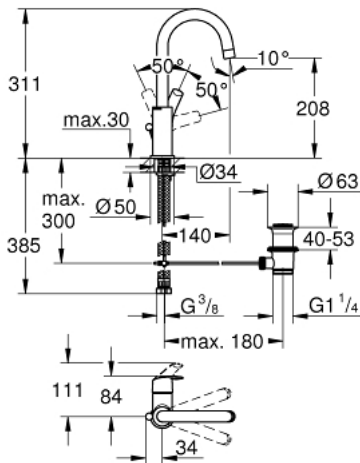

23 537 002 EUROSMART ОДНОВАЖІЛЬНИЙ ЗМІШУВАЧ ДЛЯ РАКОВИНИ 1/2" L-РОЗМІРУ

ОПИС ПРОДУКТУ

- Колір: хром
- монтаж на один отвір
- металевий важіль
- GROHE SilkMove 28 мм керамічний картридж
- із обмежувачем температури
- GROHE LongLife поверхня
- GROHE EcoJoy – технологія неперевершеного потоку при економному використанні води
- максимальна витрата (при тиску 3 бар) 5 л/хв
- система швидкого монтажу GROHE FastFixation
- обертвий вилив, площа обертання 360°
- набір донних клапанів 1 1/4"
- гнучкі з'єднувальні шланги

23 537 002 EUROSMART ОДНОВАЖИЛЬНИЙ ЗМІШУВАЧ ДЛЯ РАКОВИНИ 1/2" L-РОЗМІРУ

ЗАПАСНІ ЧАСТИНИ , січня 2019 – зараз

- 1: Важіль (Артикул запчастини 46900000)
 - 2: Фітингове кільце (Артикул запчастини 46715000)
 - 3: Картридж (Артикул запчастини 46580000)
 - 4: Трубчастий вилив (Артикул запчастини 13368000)
 - 4.1: Запобіжне кільце (Артикул запчастини 4825700M)
 - 4.2: Аератор (Артикул запчастини 13967000)
 - 5: Висувний стрижень (Артикул запчастини 06329000)
 - 6: Комплект для кріплення хвостовика (Артикул запчастини 46249000)
 - 7: Комплект зливу 1 1/4" (Артикул запчастини 28910000)
 - 7.1: Заглушка (Артикул запчастини 07182000)
 - 7.2: Ексцентриковий стрижень (Артикул запчастини 07052000)
 - 8: Монтажний ключ (Артикул запчастини 19017000)*
 - 9: Ексцентриковий стрижень (Артикул запчастини 07341000)*
- * Додаткові аксесуари