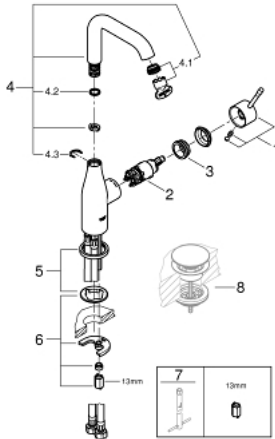

23 541 001 ESSENCE ОДНОВАЖІЛЬНИЙ ЗМІШУВАЧ ДЛЯ РАКОВИНИ 1/2" L-РОЗМІРУ

ОПИС ПРОДУКТУ

- Колір: хром
- монтаж на один отвір
- металевий важіль
- GROHE SilkMove 28 мм керамічний картридж
- із обмежувачем температури
- GROHE LongLife поверхня
- GROHE EcoJoy аератор 5.7 л/хв
- GROHE AquaGuide аератор, що регулюється
- GROHE FastFixation Plus система швидкого монтажу
- обертний вилив із аератором і стопором
- гладенький корпус
- гнучкі з'єднувальні шланги
- мінімальний рекомендований тиск 1.0 бар

23 541 001 ESSENCE ОДНОВАЖИЛЬНИЙ ЗМІШУВАЧ ДЛЯ РАКОВИНИ 1/2" L-РОЗМІРУ

ЗАПАСНІ ЧАСТИНИ , лютого 2022 – зараз

- 1: Важіль (Артикул запчастини 46919000)
- 2: Картридж (Артикул запчастини 46580000)
- 3: screw ring (Артикул запчастини 48591000)
- 4: Трубчастий вилив (Артикул запчастини 13374000)
- 4.1: Аератор (Артикул запчастини 48270000)
- 4.2: Ущільнювальна шайба (Артикул запчастини 0128500M)
- 4.3: Запобіжне кільце (Артикул запчастини 4826600M)
- 5: Розетка (Артикул запчастини 48603000)
- 6: Комплект для кріплення хвостовика (Артикул запчастини 46645000)
- 7: Монтажний ключ (Артикул запчастини 19017000)*
- 8: Зливний гарнітур із функцією закриття-відкриття (Артикул запчастини 65807000)*