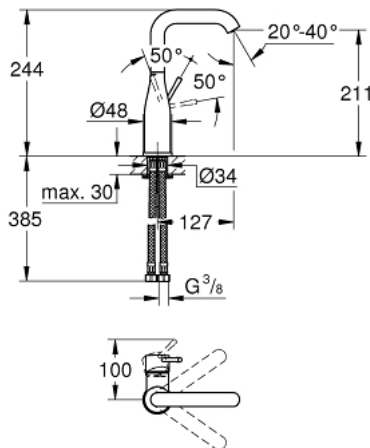

23 541 001 ESSENCE ОДНОВАЖІЛЬНИЙ ЗМІШУВАЧ ДЛЯ РАКОВИНИ 1/2" L-РОЗМІРУ

ОПИС ПРОДУКТУ

- Колір: хром
- монтаж на один отвір
- металевий важіль
- GROHE SilkMove 28 мм керамічний картридж
- із обмежувачем температури
- GROHE LongLife поверхня
- GROHE EcoJoy аератор 5.7 л/хв
- GROHE AquaGuide аератор, що регулюється
- GROHE FastFixation Plus система швидкого монтажу
- обертний вилив із аератором і стопором
- гладенький корпус
- гнучкі з'єднувальні шланги
- мінімальний рекомендований тиск 1.0 бар

23 541 001 ESSENCE ОДНОВАЖИЛЬНИЙ ЗМІШУВАЧ ДЛЯ РАКОВИНИ 1/2" L-РОЗМІРУ

ЗАПАСНІ ЧАСТИНИ , лютого 2022 – зараз

- 1: Важіль (Артикул запчастини 46919000)
- 2: Картридж (Артикул запчастини 46580000)
- 3: screw ring (Артикул запчастини 48591000)
- 4: Трубчастий вилив (Артикул запчастини 13374000)
- 4.1: Аератор (Артикул запчастини 48270000)
- 4.2: Ущільнювальна шайба (Артикул запчастини 0128500M)
- 4.3: Запобіжне кільце (Артикул запчастини 4826600M)
- 5: Розетка (Артикул запчастини 48603000)
- 6: Комплект для кріплення хвостовика (Артикул запчастини 46645000)
- 7: Монтажний ключ (Артикул запчастини 19017000)*
- 8: Зливний гарнітур із функцією закриття-відкриття (Артикул запчастини 65807000)*