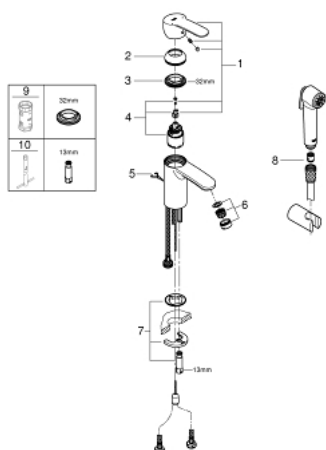

23 547 000 WAVE COSMOPOLITAN ОДНОВАЖІЛЬНИЙ ЗМІШУВАЧ ДЛЯ РАКОВИНИ 3/8" S-РОЗМІРУ

ОПИС ПРОДУКТУ

- Колір: хром
- монтаж на один отвір
- металевий важіль
- GROHE SilkMove 35 мм керамічний картридж
- регулювання витрати води
- обмежувач температури
- покриття GROHE LongLife
- GROHE EcoJoy аератор 4.0 л/хв
- GROHE FastFixation система швидкого монтажу
- висувний ланцюжок
- гнучкі з'єднувальні шланги
- із душовим гарнітуром, що складається із:
 - ручного душу із вбудованим перемикачем
 - настінного тримача для душу
 - душового шлангу
- рекомендований тиск 1.0 - 5.0 бар

23 547 000 WAVE COSMOPOLITAN ОДНОВАЖІЛЬНИЙ ЗМІШУВАЧ ДЛЯ РАКОВИНИ 3/8" S-РОЗМІРУ

ЗАПАСНІ ЧАСТИНИ , березня 2018 – зараз

- 1: Важіль (Артикул запчастини 46748000)
- 2: Ковпачок (Артикул запчастини 46492000)
- 3: Гвинтова муфта (Артикул запчастини 46460000)
- 4: Картридж (Артикул запчастини 46374000)
- 5: Ланцюг (Артикул запчастини 06815000)
- 6: Аератор (Артикул запчастини 48280000)
- 7: Комплект для кріплення хвостовика (Артикул запчастини 46671000)
- 8: Зворотний клапан (Артикул запчастини 08565000)
- 9: Свічковий ключ (Артикул запчастини 19332000)*
- 10: Монтажний ключ (Артикул запчастини 19017000)*