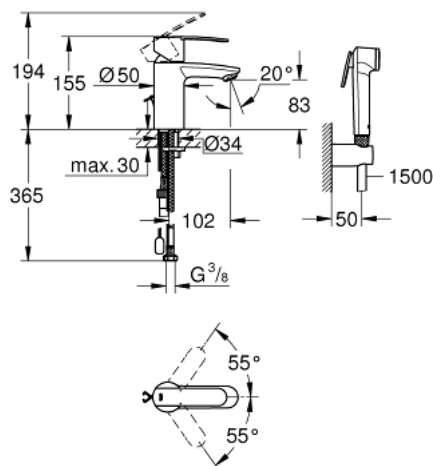

23 547 000 WAVE COSMOPOLITAN ОДНОВАЖІЛЬНИЙ ЗМІШУВАЧ ДЛЯ РАКОВИНИ 3/8" S-РОЗМІРУ

ОПИС ПРОДУКТУ

- Колір: хром
- монтаж на один отвір
- металевий важіль
- GROHE SilkMove 35 мм керамічний картридж
- регулювання витрати води
- обмежувач температури
- покриття GROHE LongLife
- GROHE EcoJoy аератор 4.0 л/хв
- GROHE FastFixation система швидкого монтажу
- висувний ланцюжок
- гнучкі з'єднувальні шланги
- із душовим гарнітуром, що складається із:
 - ручного душу із вбудованим перемикачем
 - настінного тримача для душу
 - душового шлангу
- рекомендований тиск 1.0 - 5.0 бар

23 547 000 WAVE COSMOPOLITAN ОДНОВАЖІЛЬНИЙ ЗМІШУВАЧ ДЛЯ РАКОВИНИ 3/8" S-РОЗМІРУ

ЗАПАСНІ ЧАСТИНИ , березня 2018 – зараз

- 1: Важіль (Артикул запчастини 46748000)
- 2: Ковпачок (Артикул запчастини 46492000)
- 3: Гвинтова муфта (Артикул запчастини 46460000)
- 4: Картридж (Артикул запчастини 46374000)
- 5: Ланцюг (Артикул запчастини 06815000)
- 6: Аератор (Артикул запчастини 48280000)
- 7: Комплект для кріплення хвостовика (Артикул запчастини 46671000)
- 8: Зворотний клапан (Артикул запчастини 08565000)
- 9: Свічковий ключ (Артикул запчастини 19332000)*
- 10: Монтажний ключ (Артикул запчастини 19017000)*