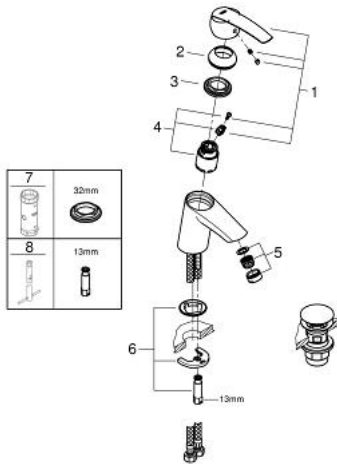

23 550 001 START ОДНОВАЖІЛЬНИЙ ЗМІШУВАЧ ДЛЯ РАКОВИНИ 3/8" S-РОЗМІРУ

ОПИС ПРОДУКТУ

- Колір: хром
- монтаж на один отвір
- металевий важіль
- GROHE SilkMove 35 мм керамічний картридж
- із обмежувачем температури
- регулювання витрати води
- GROHE LongLife поверхня
- GROHE EcoJoy аератор 5.7 л/хв
- гладенький корпус
- з відкривним механізмом
- гнучкі з'єднувальні шланги
- система швидкого монтажу GROHE FastFixation

23 550 001 START ОДНОВАЖИЛЬНИЙ ЗМІШУВАЧ ДЛЯ РАКОВИНИ 3/8" S-РОЗМІРУ

ЗАПАСНІ ЧАСТИНИ , листопада 2014 – зараз

- 1: Важіль (Артикул запчастини 46897000)
- 2: Ковпачок (Артикул запчастини 46492000)
- 3: Гвинтова муфта (Артикул запчастини 46460000)
- 4: Картридж (Артикул запчастини 46374000)
- 5: Аератор (Артикул запчастини 48159000)
- 6: Комплект для кріплення хвостовика (Артикул запчастини 46671000)
- 7: Свічковий ключ (Артикул запчастини 19332000)
- 8: Монтажний ключ (Артикул запчастини 19017000)