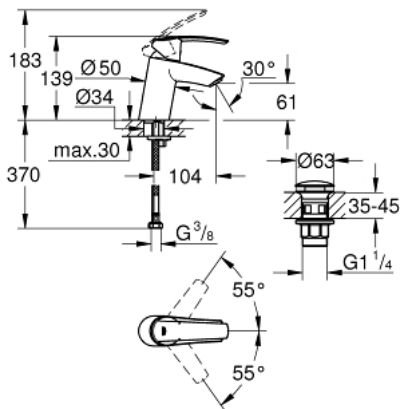

23 550 001 START ОДНОВАЖІЛЬНИЙ ЗМІШУВАЧ ДЛЯ РАКОВИНИ 3/8" S-РОЗМІРУ

ОПИС ПРОДУКТУ

- Колір: хром
- монтаж на один отвір
- металевий важіль
- GROHE SilkMove 35 мм керамічний картридж
- із обмежувачем температури
- регулювання витрати води
- GROHE LongLife поверхня
- GROHE EcoJoy аератор 5.7 л/хв
- гладенький корпус
- з відкривним механізмом
- гнучкі з'єднувальні шланги
- система швидкого монтажу GROHE FastFixation

23 550 001 START ОДНОВАЖИЛЬНИЙ ЗМІШУВАЧ ДЛЯ РАКОВИНИ 3/8" S-РОЗМІРУ

ЗАПАСНІ ЧАСТИНИ , листопада 2014 – зараз

- 1: Важіль (Артикул запчастини 46897000)
- 2: Ковпачок (Артикул запчастини 46492000)
- 3: Гвинтова муфта (Артикул запчастини 46460000)
- 4: Картридж (Артикул запчастини 46374000)
- 5: Аератор (Артикул запчастини 48159000)
- 6: Комплект для кріплення хвостовика (Артикул запчастини 46671000)
- 7: Свічковий ключ (Артикул запчастини 19332000)
- 8: Монтажний ключ (Артикул запчастини 19017000)