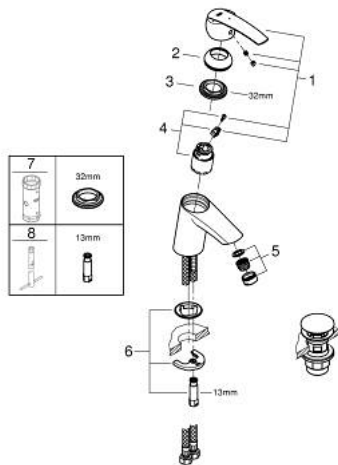

23 551 001 **START** ОДНОВАЖІЛЬНИЙ ЗМІШУВАЧ ДЛЯ РАКОВИНИ 3/8" S-РОЗМІРУ

ОПИС ПРОДУКТУ

- Колір: хром
- монтаж на один отвір
- металевий важіль
- GROHE SilkMove 35 мм керамічний картридж
- EcoMode - cold water flow in mid-lever position saves energy
- із обмежувачем температури
- регулювання витрати води
- GROHE LongLife поверхня
- GROHE EcoJoy аератор 5.7 л/хв
- гладенький корпус
- з відкривним механізмом
- гнучкі з'єднувальні шланги
- система швидкого монтажу GROHE FastFixation

23 551 001 START ОДНОВАЖИЛЬНИЙ ЗМІШУВАЧ ДЛЯ РАКОВИНИ 3/8" S-РОЗМІРУ

ЗАПАСНІ ЧАСТИНИ , липня 2017 – зараз

- 1: Важіль (Артикул запчастини 46902000)
- 2: Ковпачок (Артикул запчастини 46492000)
- 3: Гвинтова муфта (Артикул запчастини 46460000)
- 4: Картридж (Артикул запчастини 46863000)
- 5: Аератор (Артикул запчастини 48159000)
- 6: Комплект для кріплення хвостовика (Артикул запчастини 46671000)
- 7: Свічковий ключ (Артикул запчастини 19332000)*
- 8: Монтажний ключ (Артикул запчастини 19017000)*