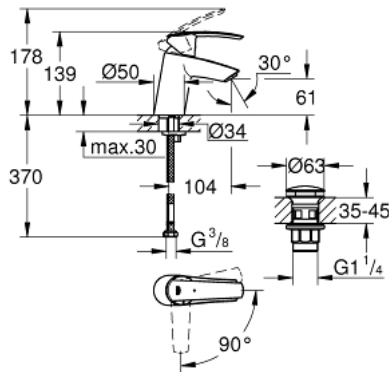

23 551 001 **START** ОДНОВАЖІЛЬНИЙ ЗМІШУВАЧ ДЛЯ РАКОВИНИ 3/8" S-РОЗМІРУ

ОПИС ПРОДУКТУ

- Колір: хром
- монтаж на один отвір
- металевий важіль
- GROHE SilkMove 35 мм керамічний картридж
- EcoMode - cold water flow in mid-lever position saves energy
- із обмежувачем температури
- регулювання витрати води
- GROHE LongLife поверхня
- GROHE EcoJoy аератор 5.7 л/хв
- гладенький корпус
- з відкривним механізмом
- гнучкі з'єднувальні шланги
- система швидкого монтажу GROHE FastFixation

23 551 001 START ОДНОВАЖИЛЬНИЙ ЗМІШУВАЧ ДЛЯ РАКОВИНИ 3/8" S-РОЗМІРУ

ЗАПАСНІ ЧАСТИНИ , липня 2017 – зараз

- 1: Важіль (Артикул запчастини 46902000)
- 2: Ковпачок (Артикул запчастини 46492000)
- 3: Гвинтова муфта (Артикул запчастини 46460000)
- 4: Картридж (Артикул запчастини 46863000)
- 5: Аератор (Артикул запчастини 48159000)
- 6: Комплект для кріплення хвостовика (Артикул запчастини 46671000)
- 7: Свічковий ключ (Артикул запчастини 19332000)*
- 8: Монтажний ключ (Артикул запчастини 19017000)*