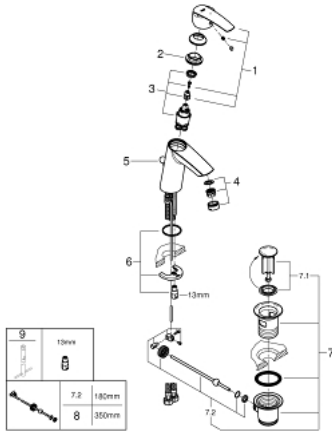

23 552 001 START ОДНОВАЖІЛЬНИЙ ЗМІШУВАЧ ДЛЯ РАКОВИНИ 1/2" М-РОЗМІРУ

ОПИС ПРОДУКТУ

- Колір: хром
- монтаж на один отвір
- металевий важіль
- GROHE SilkMove 28 мм керамічний картридж
- EcoMode - cold water flow in mid-lever position saves energy
- із обмежувачем температури
- GROHE EcoJoy аератор 5.7 л/хв
- GROHE LongLife поверхня
- набір донних клапанів 1 1/4"
- гнучкі з'єднувальні шланги
- система швидкого монтажу GROHE FastFixation

23 552 001 START ОДНОВАЖІЛЬНИЙ ЗМІШУВАЧ ДЛЯ РАКОВИНИ 1/2" М-РОЗМІРУ

ЗАПАСНІ ЧАСТИНИ , листопада 2014 – зараз

- 1: Важіль (Артикул запчастини 46865000)
- 2: Фітингове кільце (Артикул запчастини 46715000)
- 3: Картридж (Артикул запчастини 46580000)
- 4: Спрямовувач ламінарного потоку (Артикул запчастини 64450000)
- 5: Висувний стрижень (Артикул запчастини 06329000)
- 6: Комплект для кріплення хвостовика (Артикул запчастини 46249000)
- 7: Комплект зливу 1 1/4" (Артикул запчастини 28910000)
- 7.1: Заглушка (Артикул запчастини 07182000)
- 7.2: Ексцентриковий стрижень (Артикул запчастини 07052000)
- 8: Ексцентриковий стрижень (Артикул запчастини 07341000)*
- 9: Монтажний ключ (Артикул запчастини 19017000)*