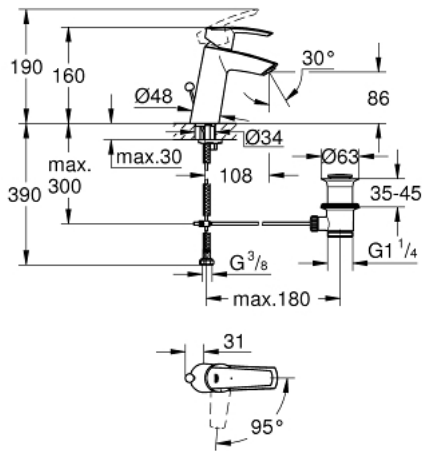

23 552 001 START ОДНОВАЖІЛЬНИЙ ЗМІШУВАЧ ДЛЯ РАКОВИНИ 1/2" М-РОЗМІРУ

ОПИС ПРОДУКТУ

- Колір: хром
- монтаж на один отвір
- металевий важіль
- GROHE SilkMove 28 мм керамічний картридж
- EcoMode - cold water flow in mid-lever position saves energy
- із обмежувачем температури
- GROHE EcoJoy аератор 5.7 л/хв
- GROHE LongLife поверхня
- набір донних клапанів 1 1/4"
- гнучкі з'єднувальні шланги
- система швидкого монтажу GROHE FastFixation

23 552 001 START ОДНОВАЖІЛЬНИЙ ЗМІШУВАЧ ДЛЯ РАКОВИНИ 1/2" М-РОЗМІРУ

ЗАПАСНІ ЧАСТИНИ , листопада 2014 – зараз

- 1: Важіль (Артикул запчастини 46865000)
- 2: Фітингове кільце (Артикул запчастини 46715000)
- 3: Картридж (Артикул запчастини 46580000)
- 4: Спрямовувач ламінарного потоку (Артикул запчастини 64450000)
- 5: Висувний стрижень (Артикул запчастини 06329000)
- 6: Комплект для кріплення хвостовика (Артикул запчастини 46249000)
- 7: Комплект зливу 1 1/4" (Артикул запчастини 28910000)
- 7.1: Заглушка (Артикул запчастини 07182000)
- 7.2: Ексцентриковий стрижень (Артикул запчастини 07052000)
- 8: Ексцентриковий стрижень (Артикул запчастини 07341000)*
- 9: Монтажний ключ (Артикул запчастини 19017000)*