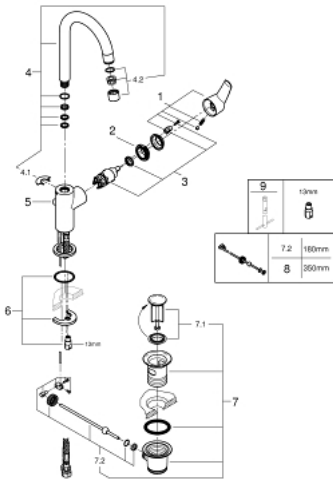

23 554 001 START ОДНОВАЖІЛЬНИЙ ЗМІШУВАЧ ДЛЯ РАКОВИНИ 1/2" L-РОЗМІРУ

ОПИС ПРОДУКТУ

- Колір: хром
- монтаж на один отвір
- металевий важіль
- GROHE SilkMove 28 мм керамічний картридж
- із обмежувачем температури
- GROHE LongLife поверхня
- аератор 5.7 л/хв
- обертаний вилив, площа обертання 360°
- гнучкі з'єднувальні шланги
- набір донних клапанів 1 1/4"
- система швидкого монтажу GROHE FastFixation

23 554 001 START ОДНОВАЖИЛЬНИЙ ЗМІШУВАЧ ДЛЯ РАКОВИНИ 1/2" L-РОЗМІРУ

ЗАПАСНІ ЧАСТИНИ , червня 2019 – зараз

- 1: Важіль (Артикул запчастини 46900000)
- 2: Фітингове кільце (Артикул запчастини 46715000)
- 3: Картридж (Артикул запчастини 46580000)
- 4: Вилив (Артикул запчастини 13427000)
- 4.1: Запобіжне кільце (Артикул запчастини 4825700M)
- 4.2: Аератор (Артикул запчастини 13935000)
- 5: Висувний стрижень (Артикул запчастини 06329000)
- 6: Комплект для кріплення хвостовика (Артикул запчастини 46249000)
- 7: Комплект зливу 1 1/4" (Артикул запчастини 28910000)
- 7.1: Заглушка (Артикул запчастини 07182000)
- 7.2: Ексцентриковий стрижень (Артикул запчастини 07052000)
- 8: Ексцентриковий стрижень (Артикул запчастини 07341000)*
- 9: Монтажний ключ (Артикул запчастини 19017000)*