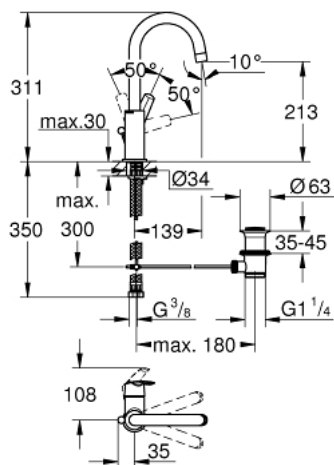

23 554 001 START ОДНОВАЖІЛЬНИЙ ЗМІШУВАЧ ДЛЯ РАКОВИНИ 1/2" L-РОЗМІРУ

ОПИС ПРОДУКТУ

- Колір: хром
- монтаж на один отвір
- металевий важіль
- GROHE SilkMove 28 мм керамічний картридж
- із обмежувачем температури
- GROHE LongLife поверхня
- аератор 5.7 л/хв
- обертаний вилив, площа обертання 360°
- гнучкі з'єднувальні шланги
- набір донних клапанів 1 1/4"
- система швидкого монтажу GROHE FastFixation

23 554 001 START ОДНОВАЖИЛЬНИЙ ЗМІШУВАЧ ДЛЯ РАКОВИНИ 1/2" L-РОЗМІРУ

ЗАПАСНІ ЧАСТИНИ , червня 2019 – зараз

- 1: Важіль (Артикул запчастини 46900000)
- 2: Фітингове кільце (Артикул запчастини 46715000)
- 3: Картридж (Артикул запчастини 46580000)
- 4: Вилив (Артикул запчастини 13427000)
- 4.1: Запобіжне кільце (Артикул запчастини 4825700M)
- 4.2: Аератор (Артикул запчастини 13935000)
- 5: Висувний стрижень (Артикул запчастини 06329000)
- 6: Комплект для кріплення хвостовика (Артикул запчастини 46249000)
- 7: Комплект зливу 1 1/4" (Артикул запчастини 28910000)
- 7.1: Заглушка (Артикул запчастини 07182000)
- 7.2: Ексцентриковий стрижень (Артикул запчастини 07052000)
- 8: Ексцентриковий стрижень (Артикул запчастини 07341000)*
- 9: Монтажний ключ (Артикул запчастини 19017000)*